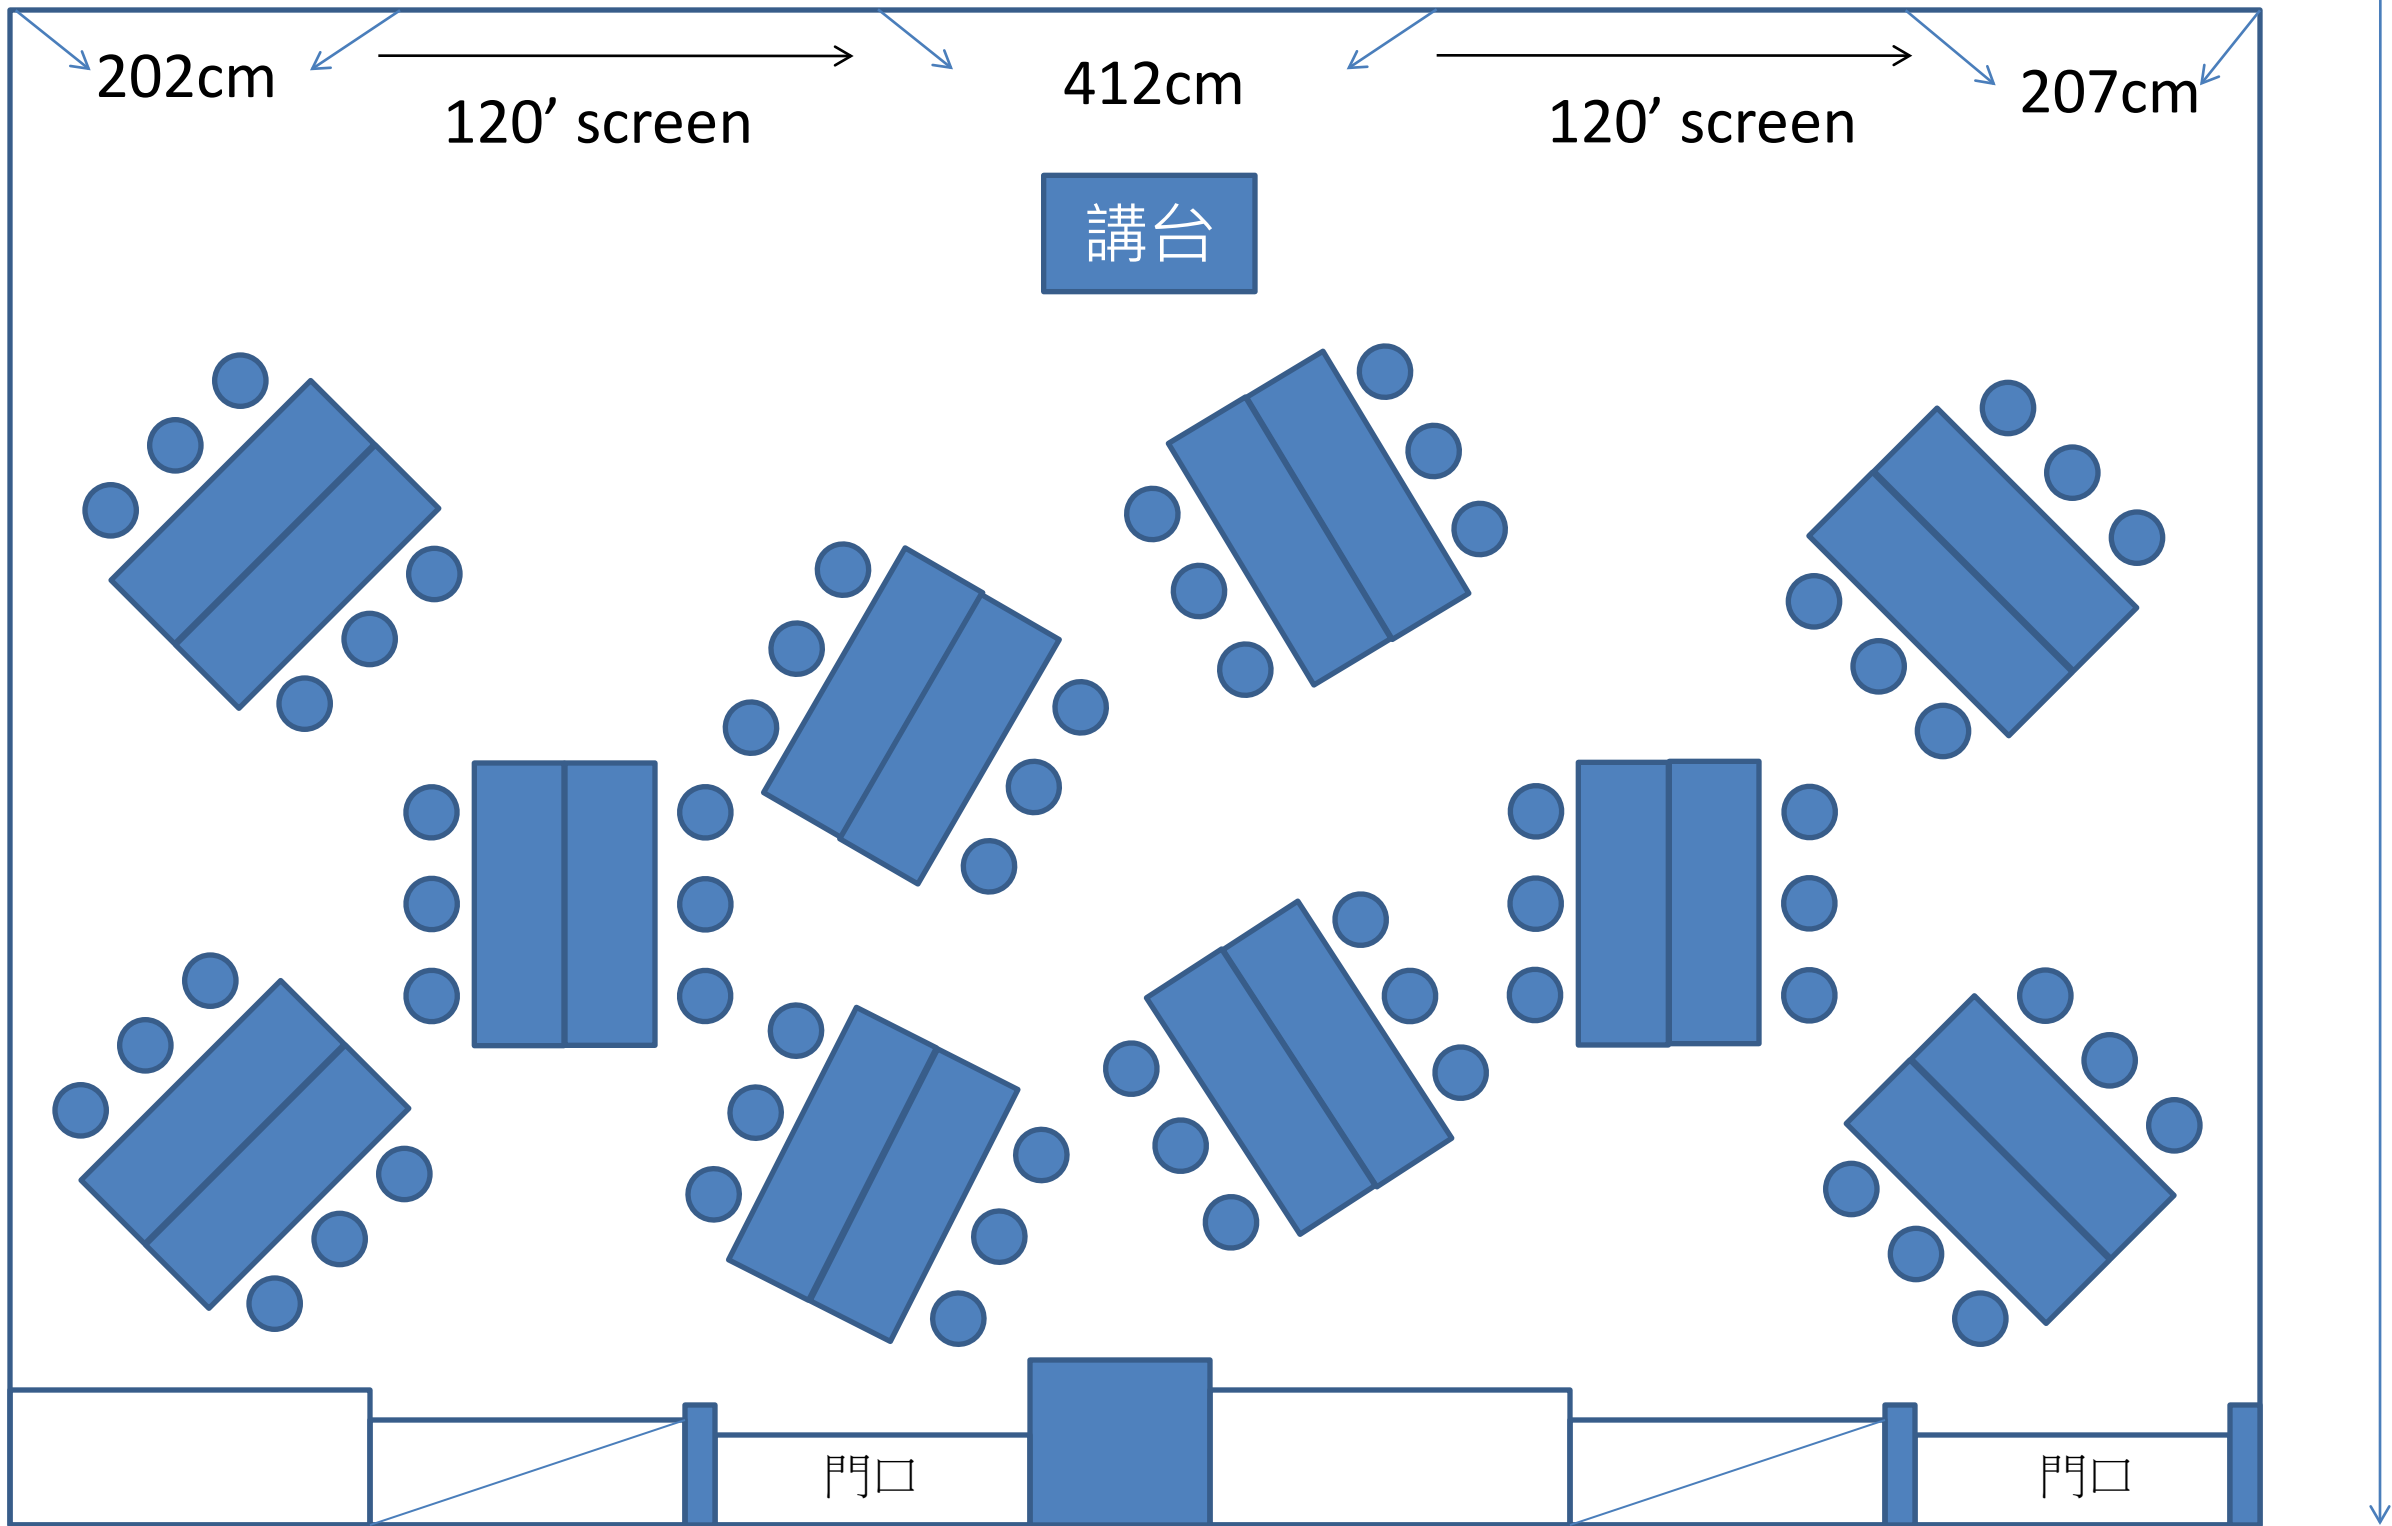

1603cm

818cm

15F AA+BB會議室-分組型10組/60人

1603cm

15F AA+BB會議室-教室型72人

1603cm

15F AA+BB會議室-劇場型100人