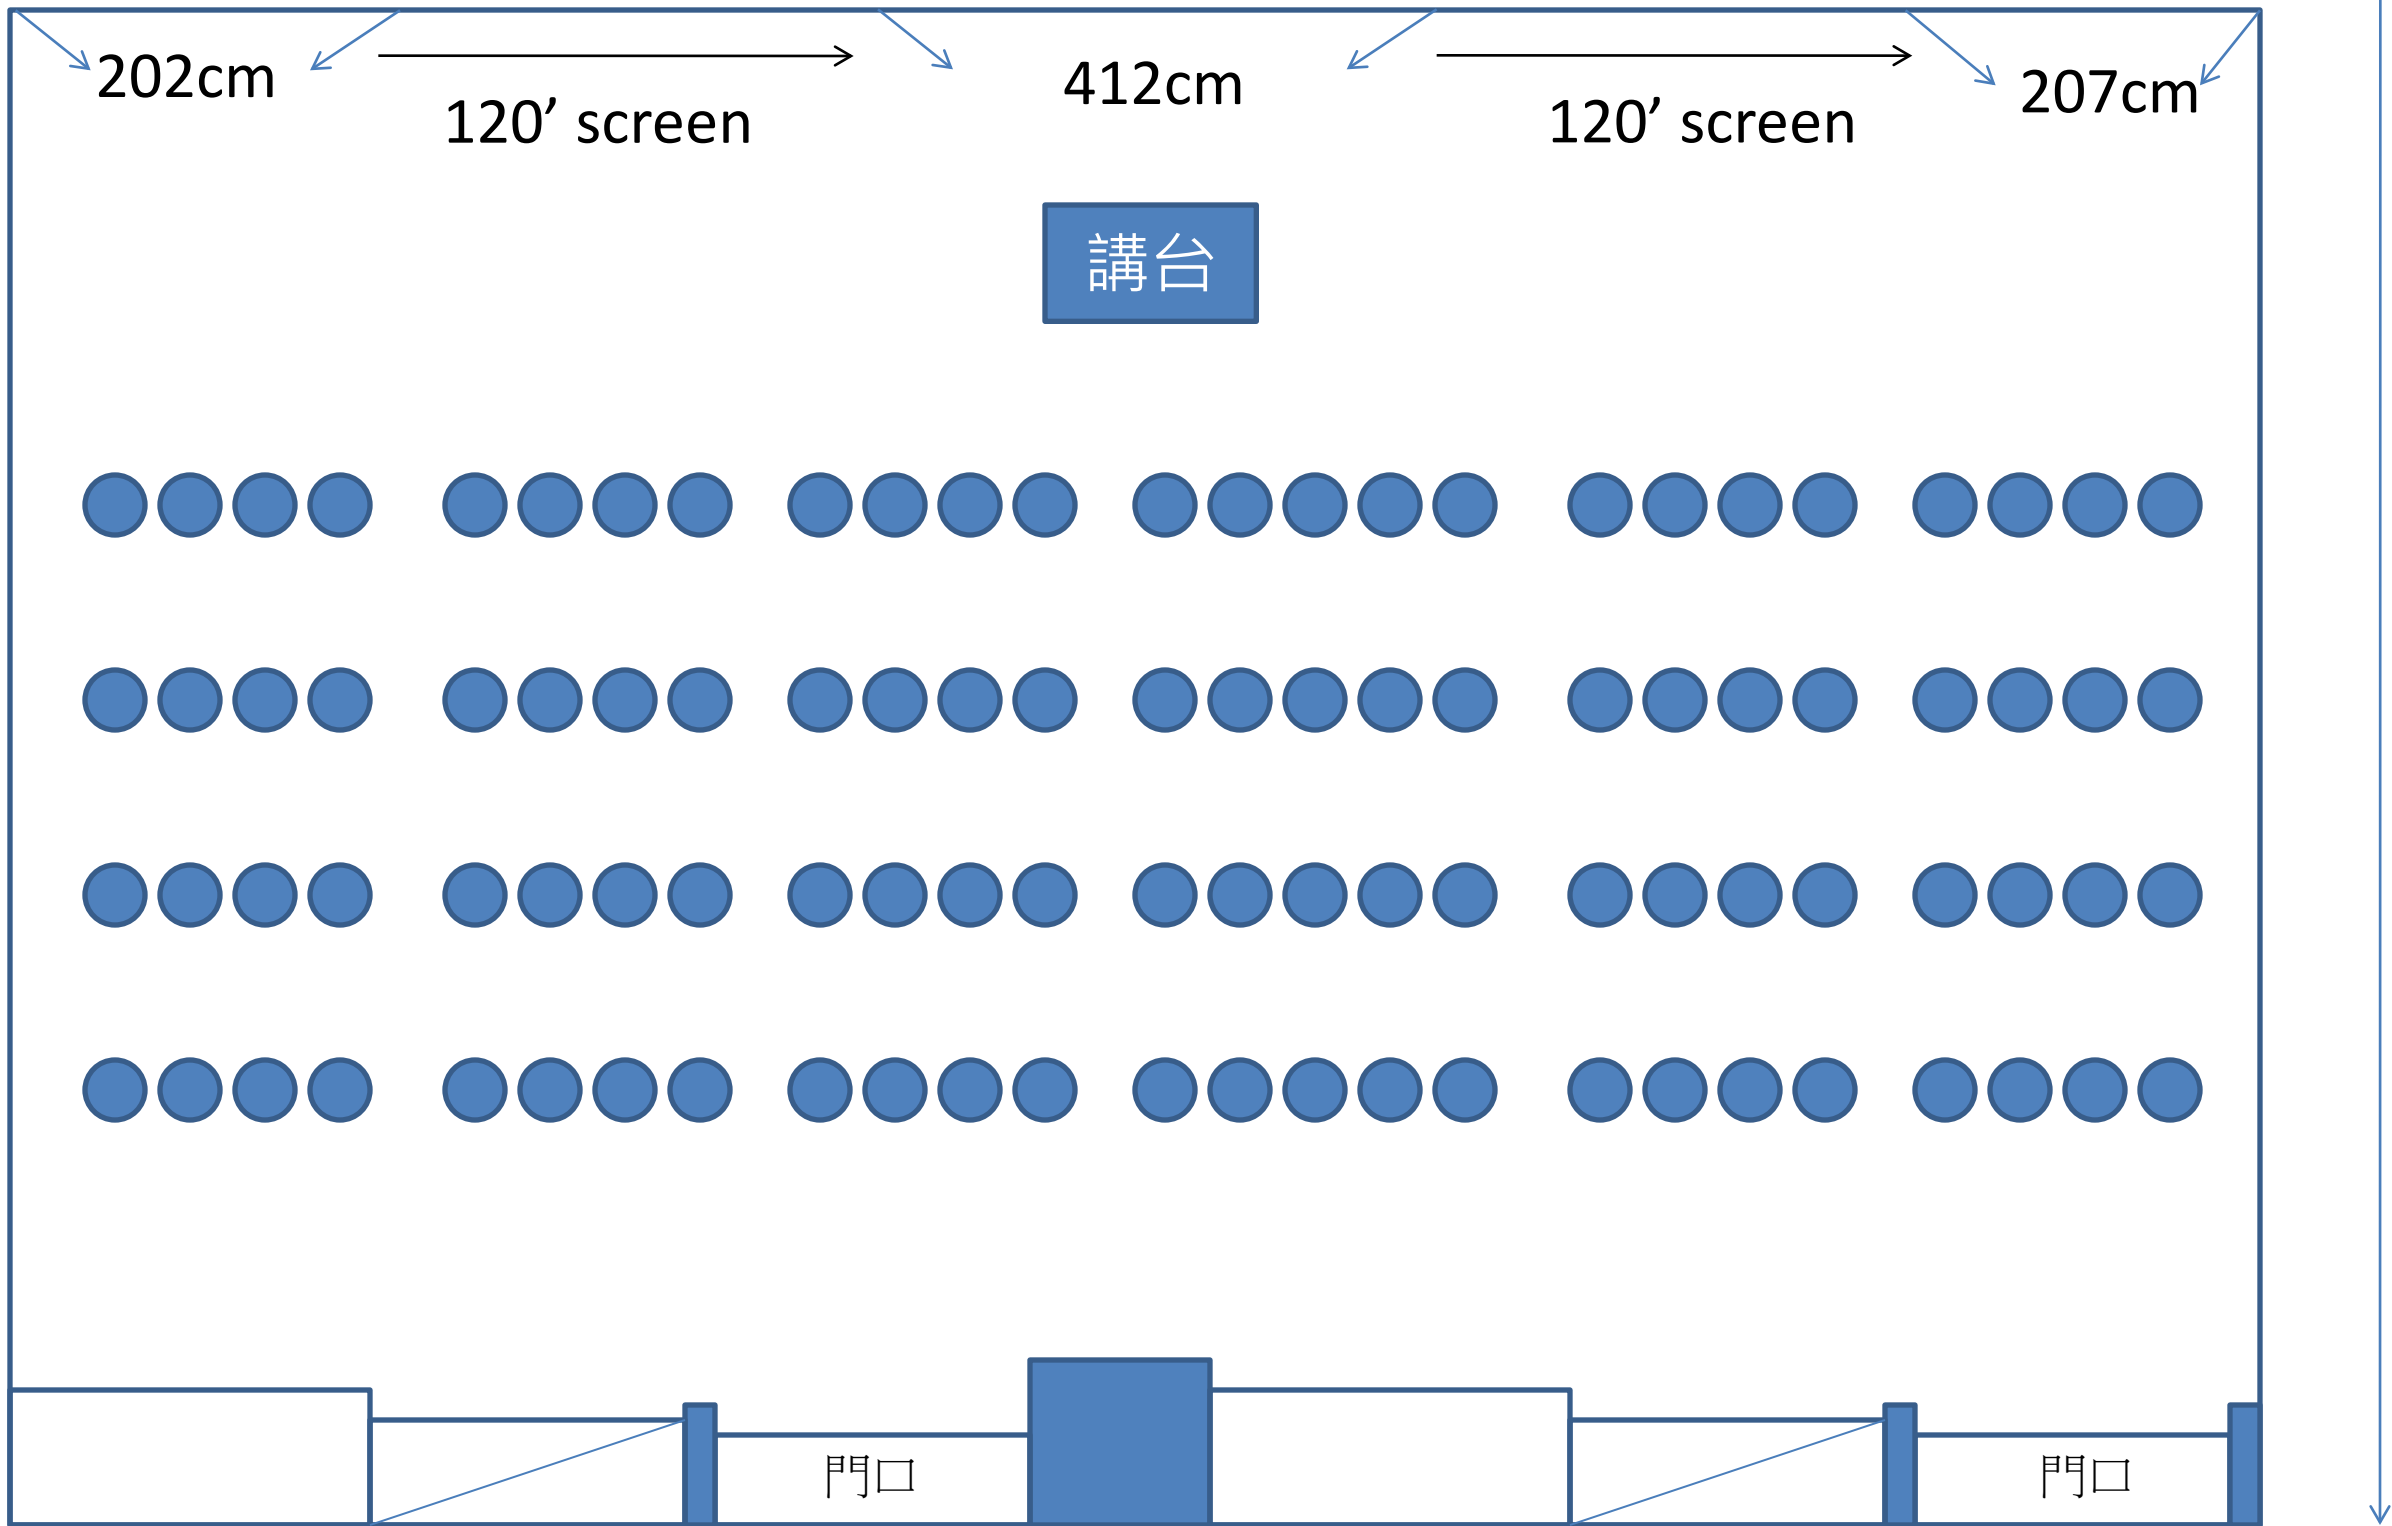

1603cm

818cm

15F AA+BB會議室-分組型10組/60人

1603cm

15F AA+BB會議室-教室型72人

1603cm

15F AA+BB會議室-劇場型100人