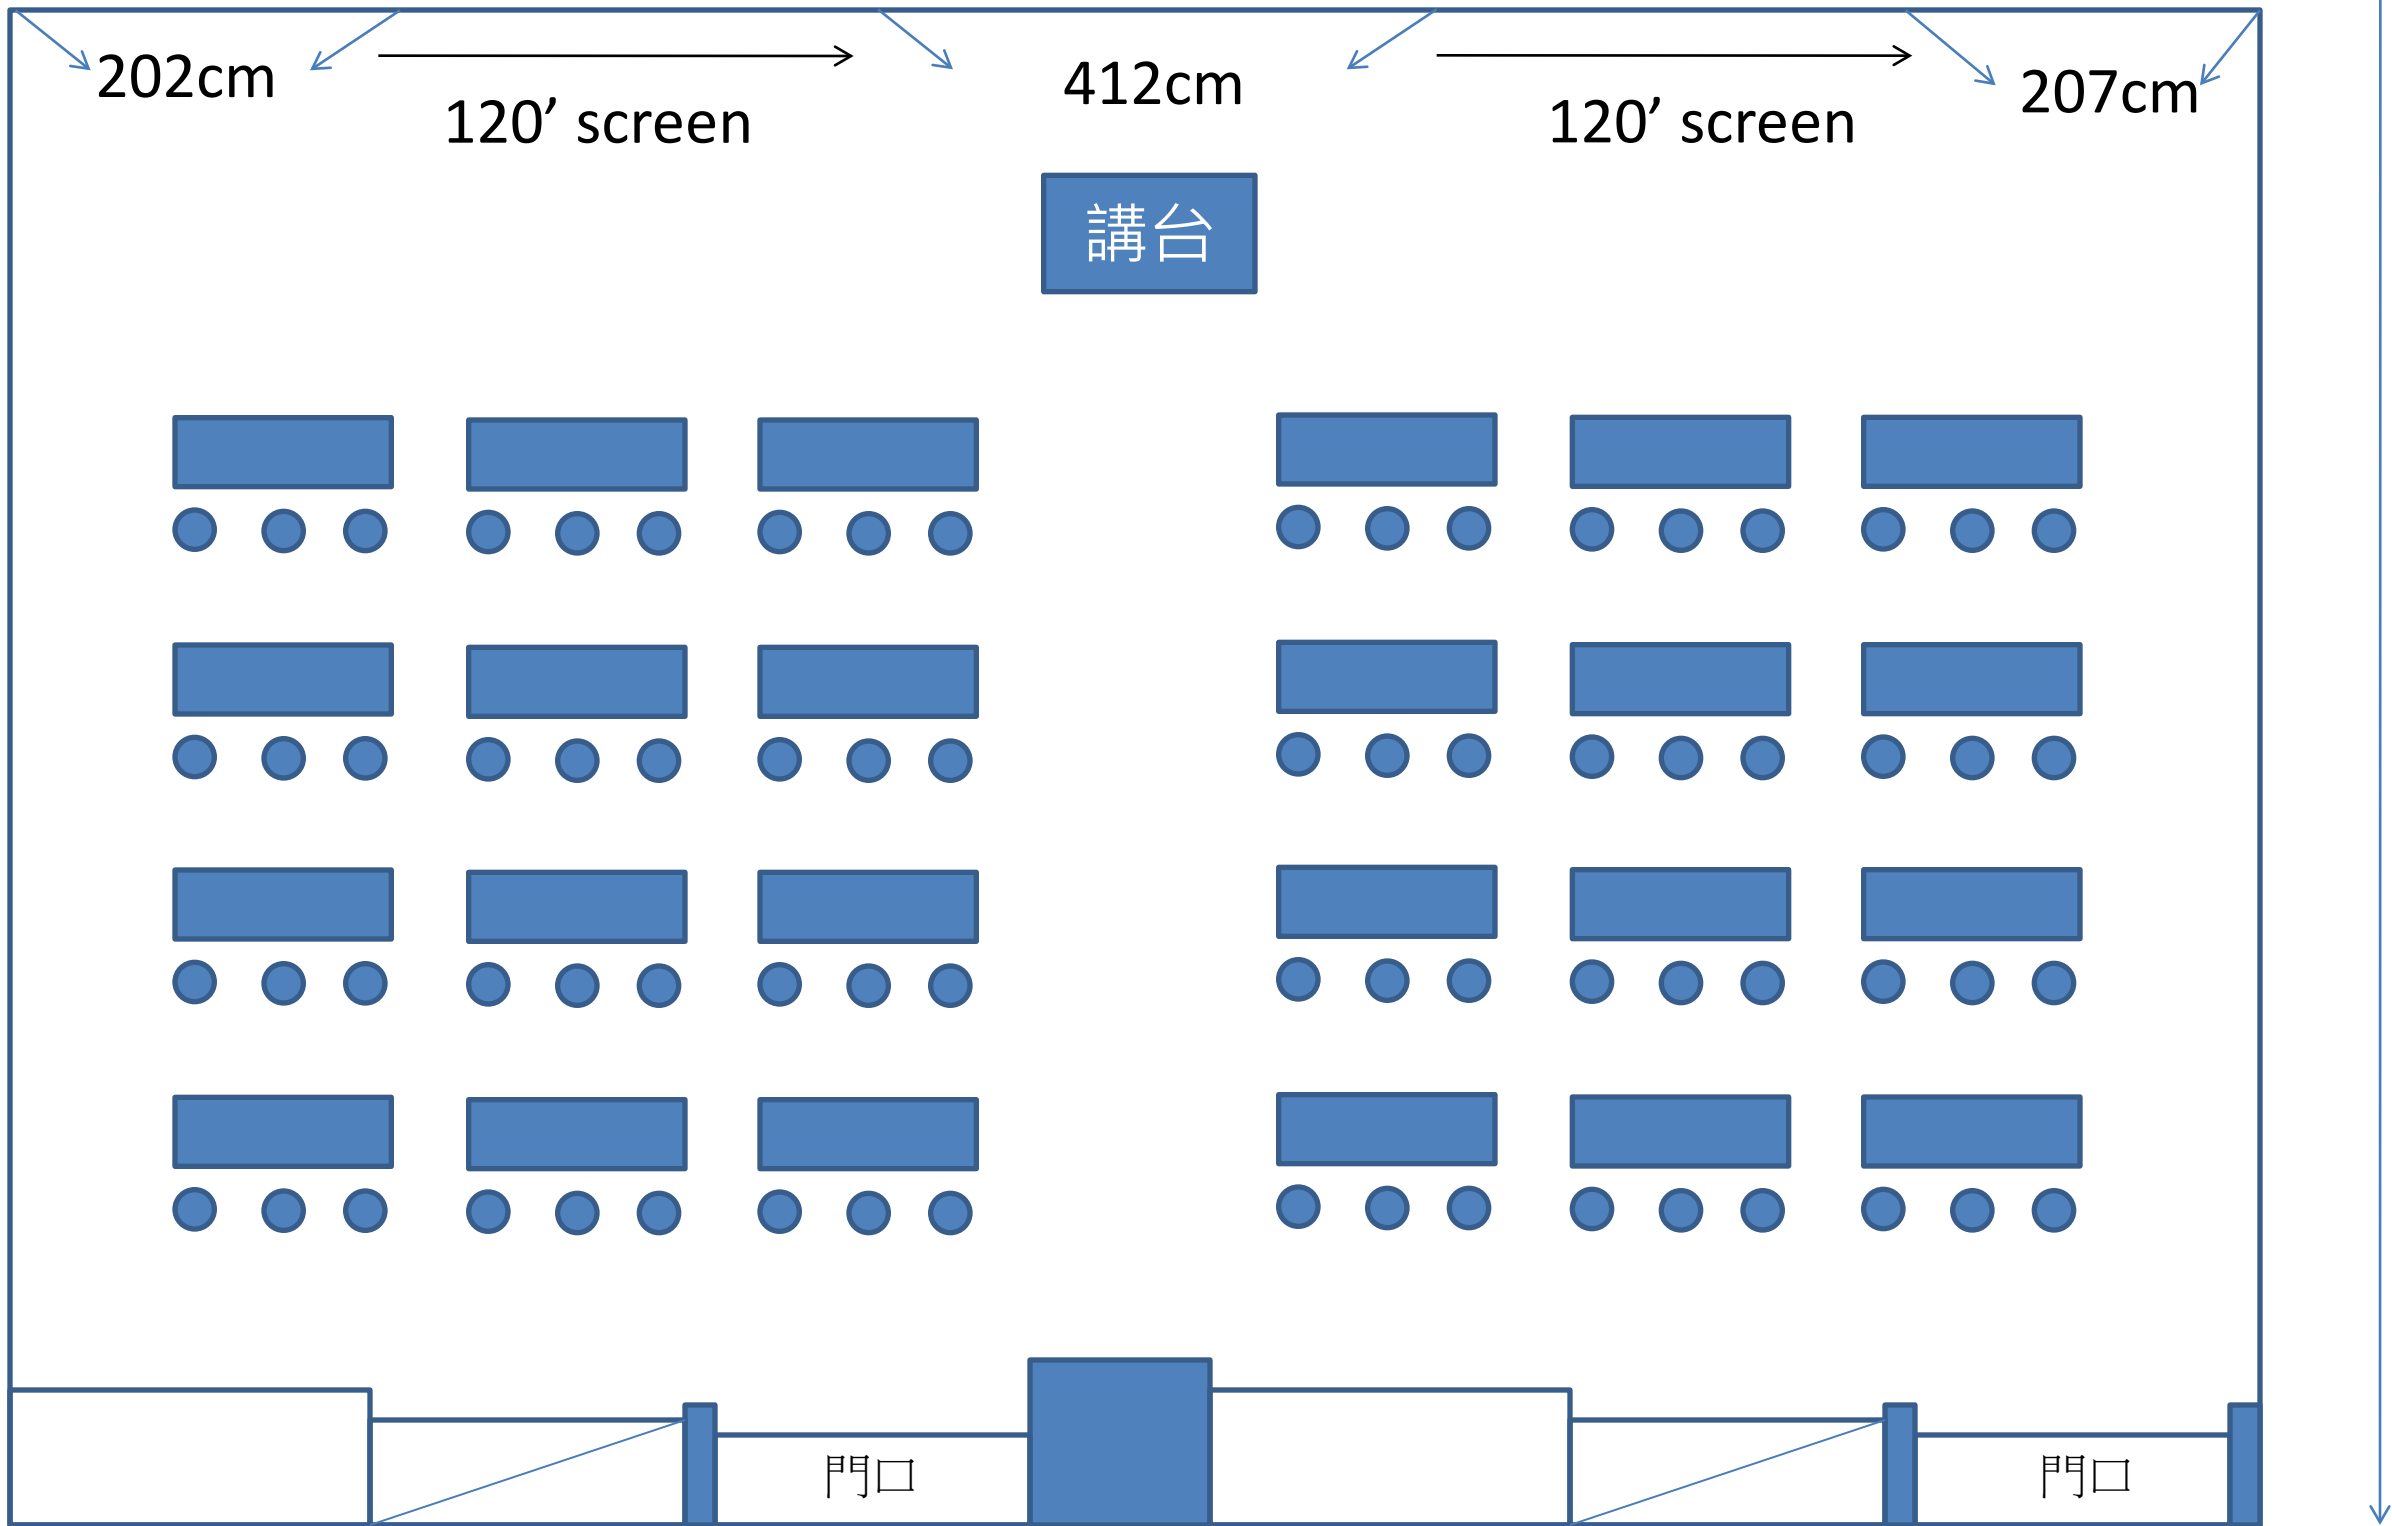

1603cm

818cm

15F AA+BB會議室-分組型10組/60人

1603cm

15F AA+BB會議室-教室型72人

1603cm

15F AA+BB會議室-劇場型100人