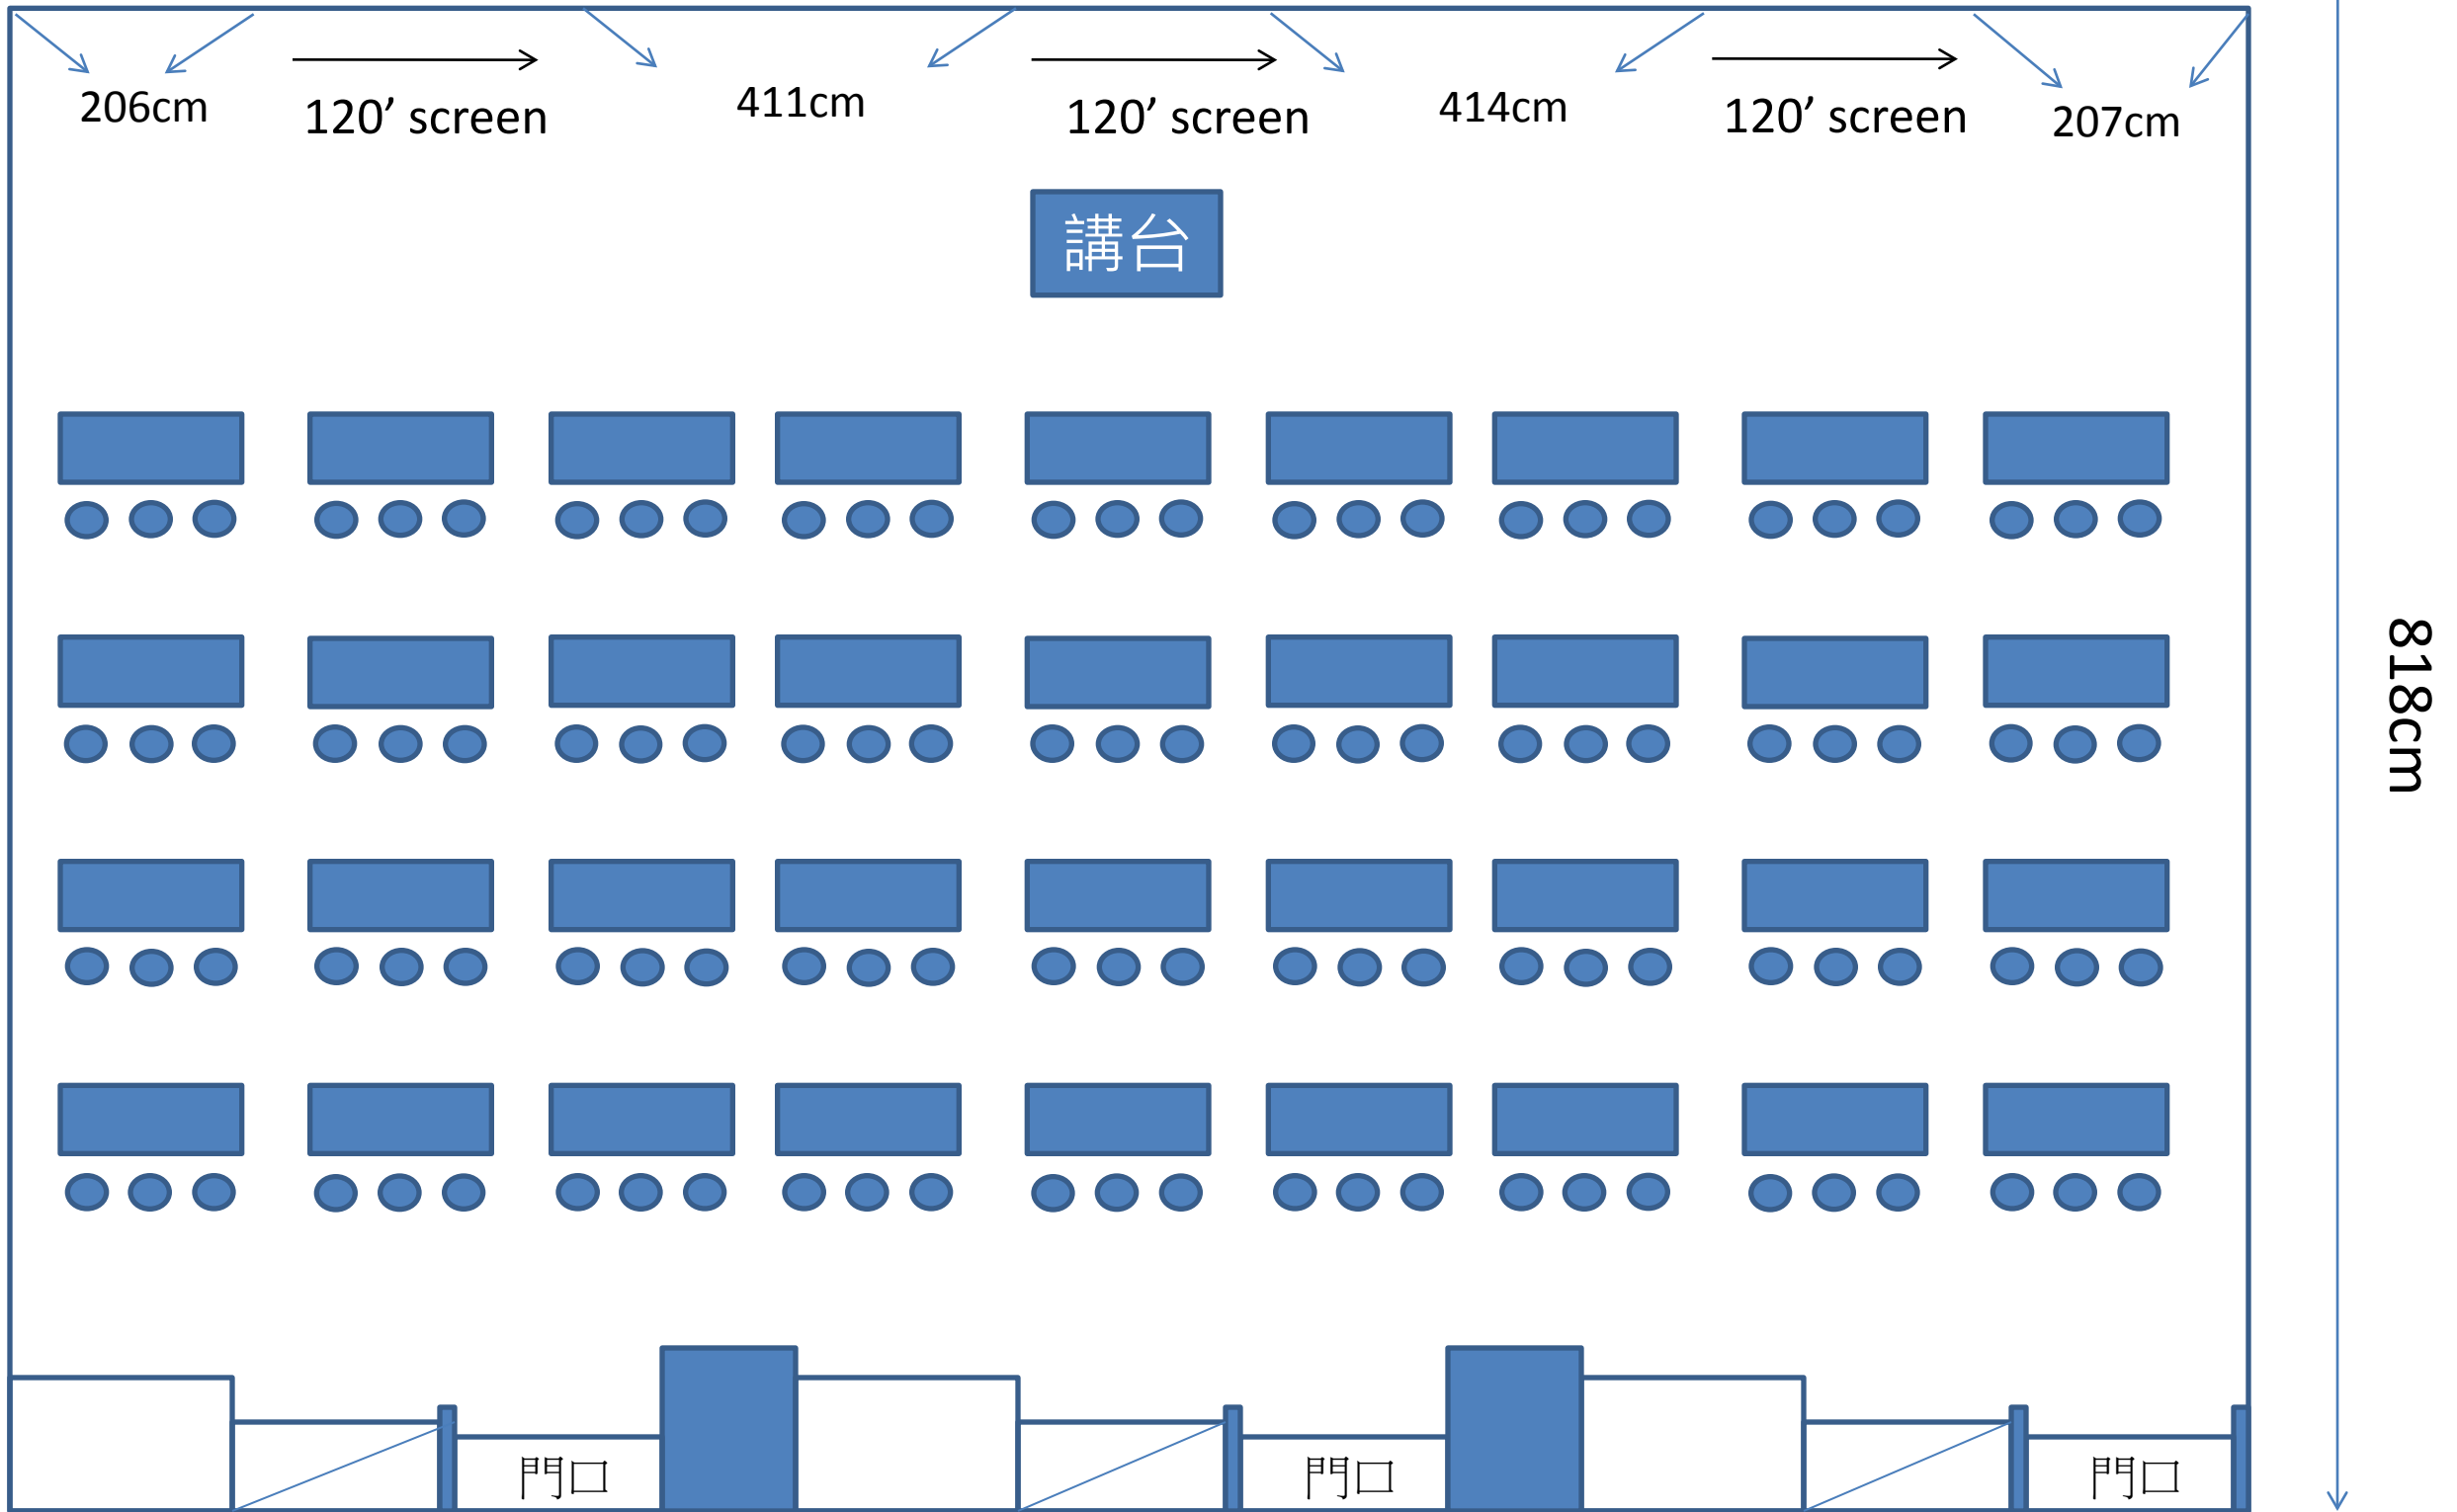

2353cm

818cm

15F CC+DD+EE會議室-分組15組型90人

2353cm

15F CC+DD+EE會議室-教室型108人

2353cm

15F CC+DD+EE會議室-劇場型150人