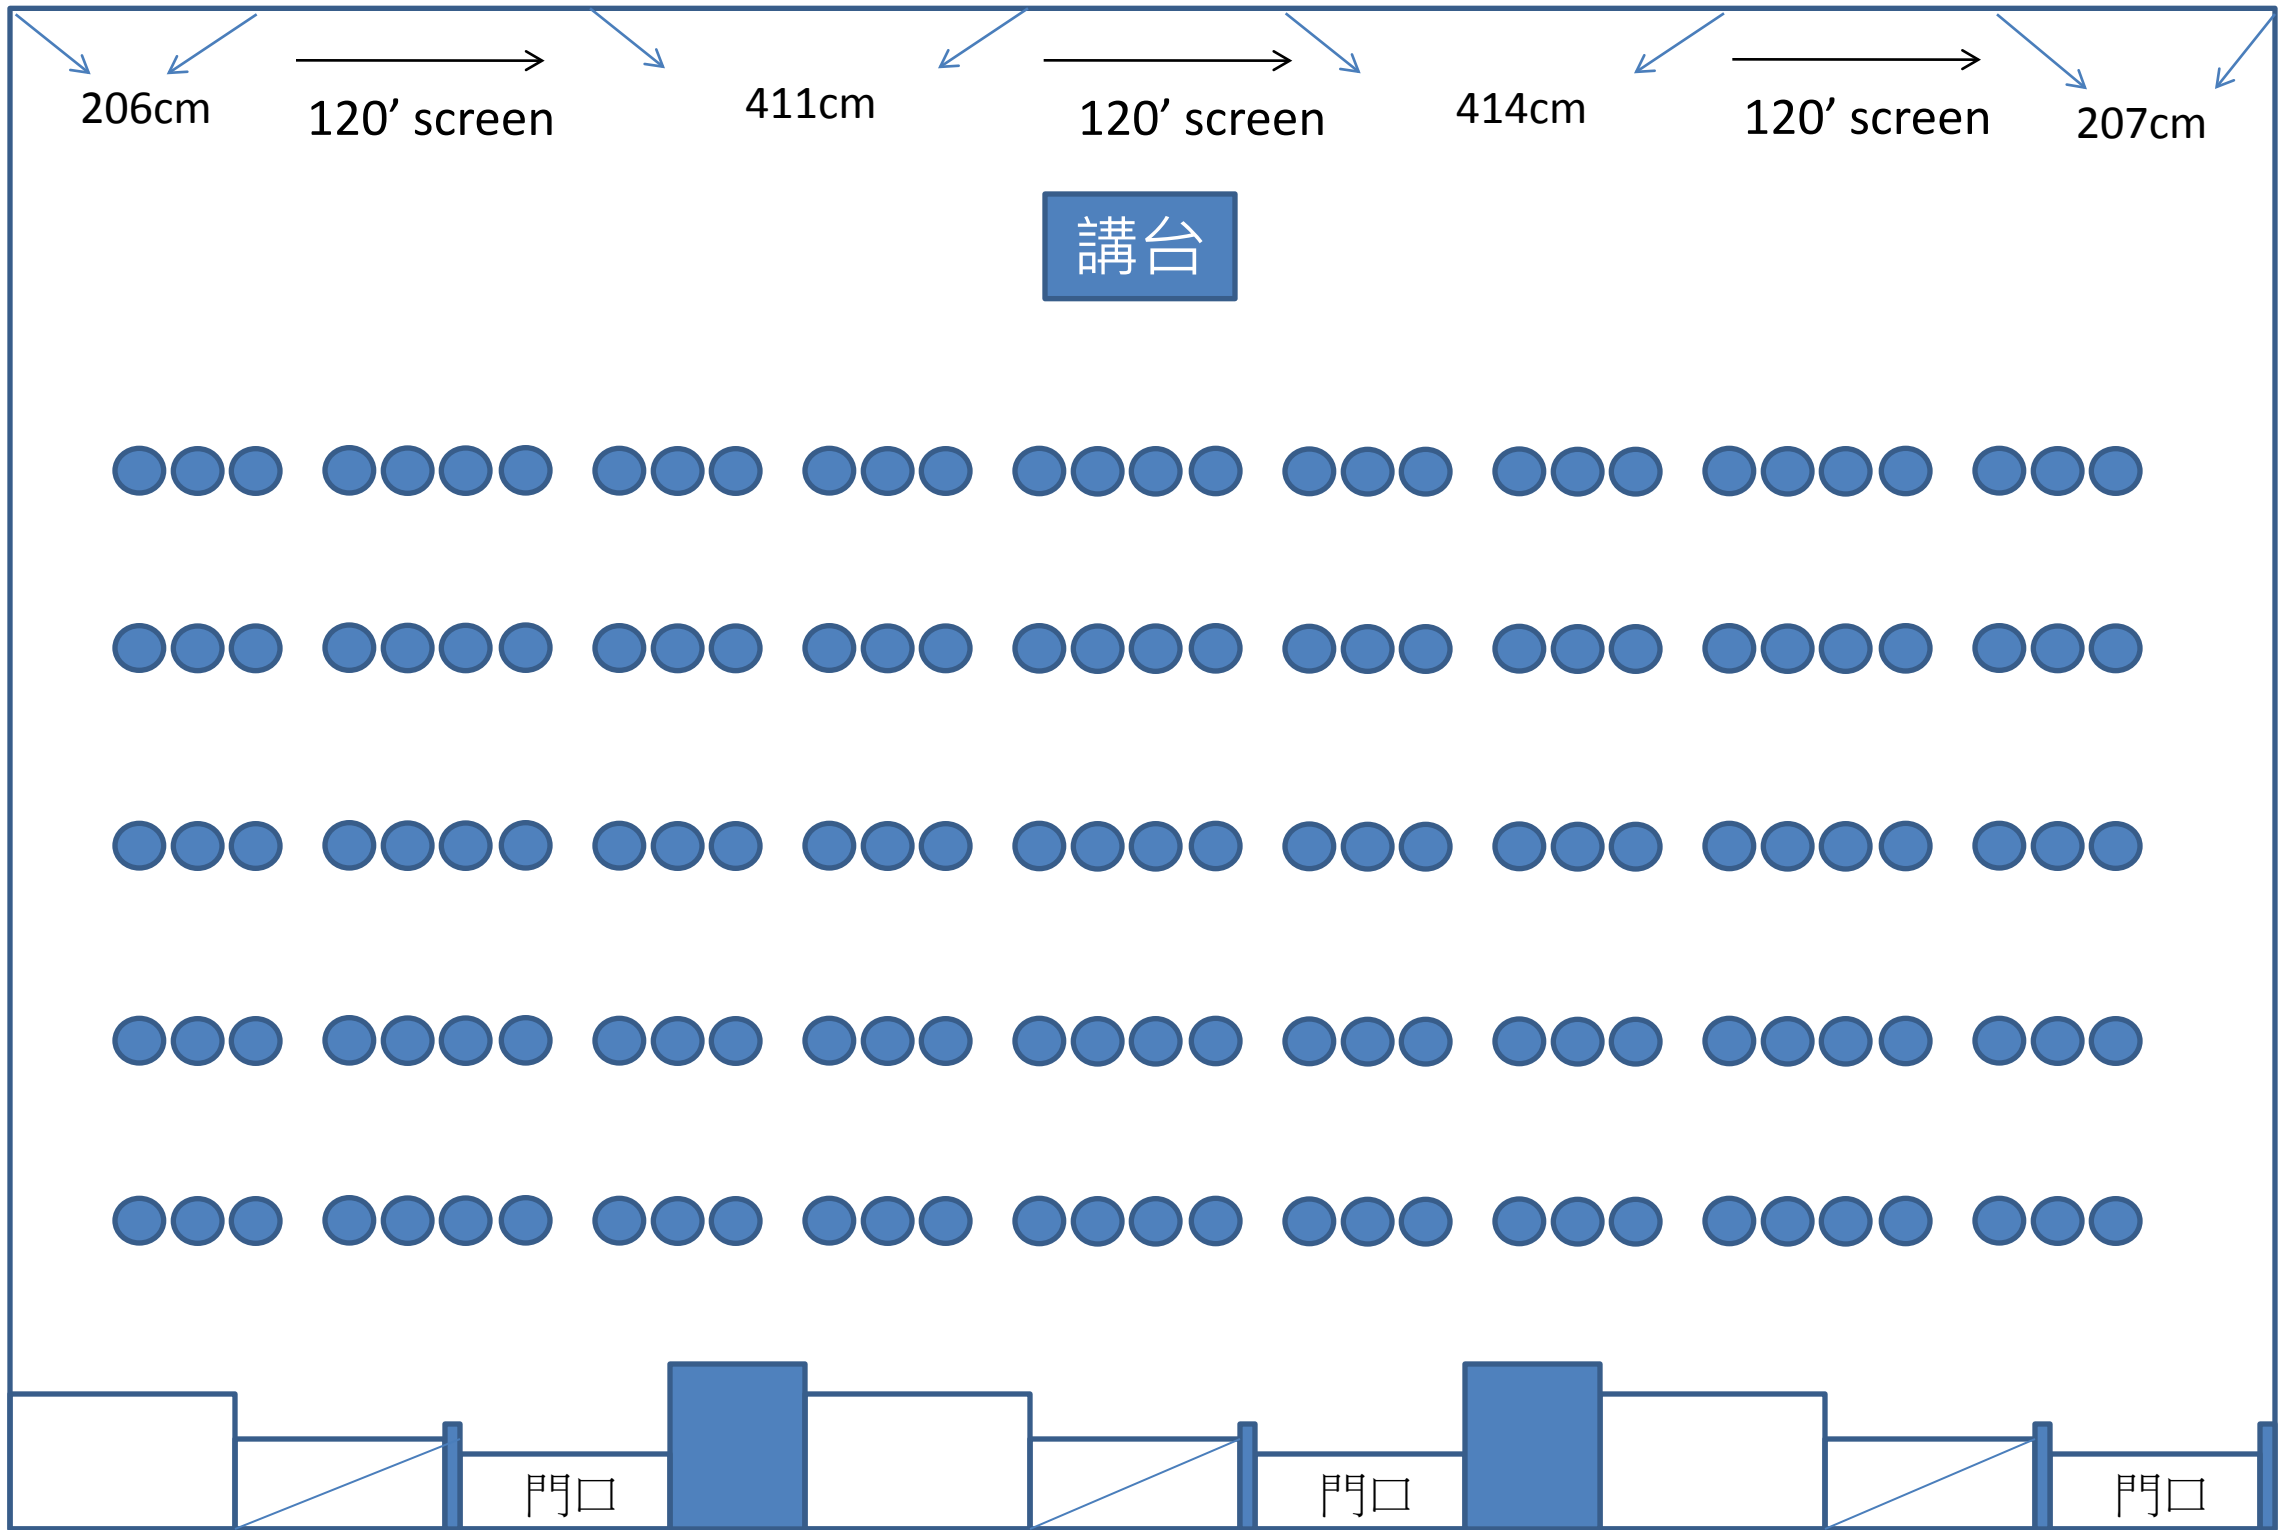

2353cm

818cm

15F CC+DD+EE會議室-分組15組型90人

2353cm

15F CC+DD+EE會議室-教室型108人

2353cm

15F CC+DD+EE會議室-劇場型150人