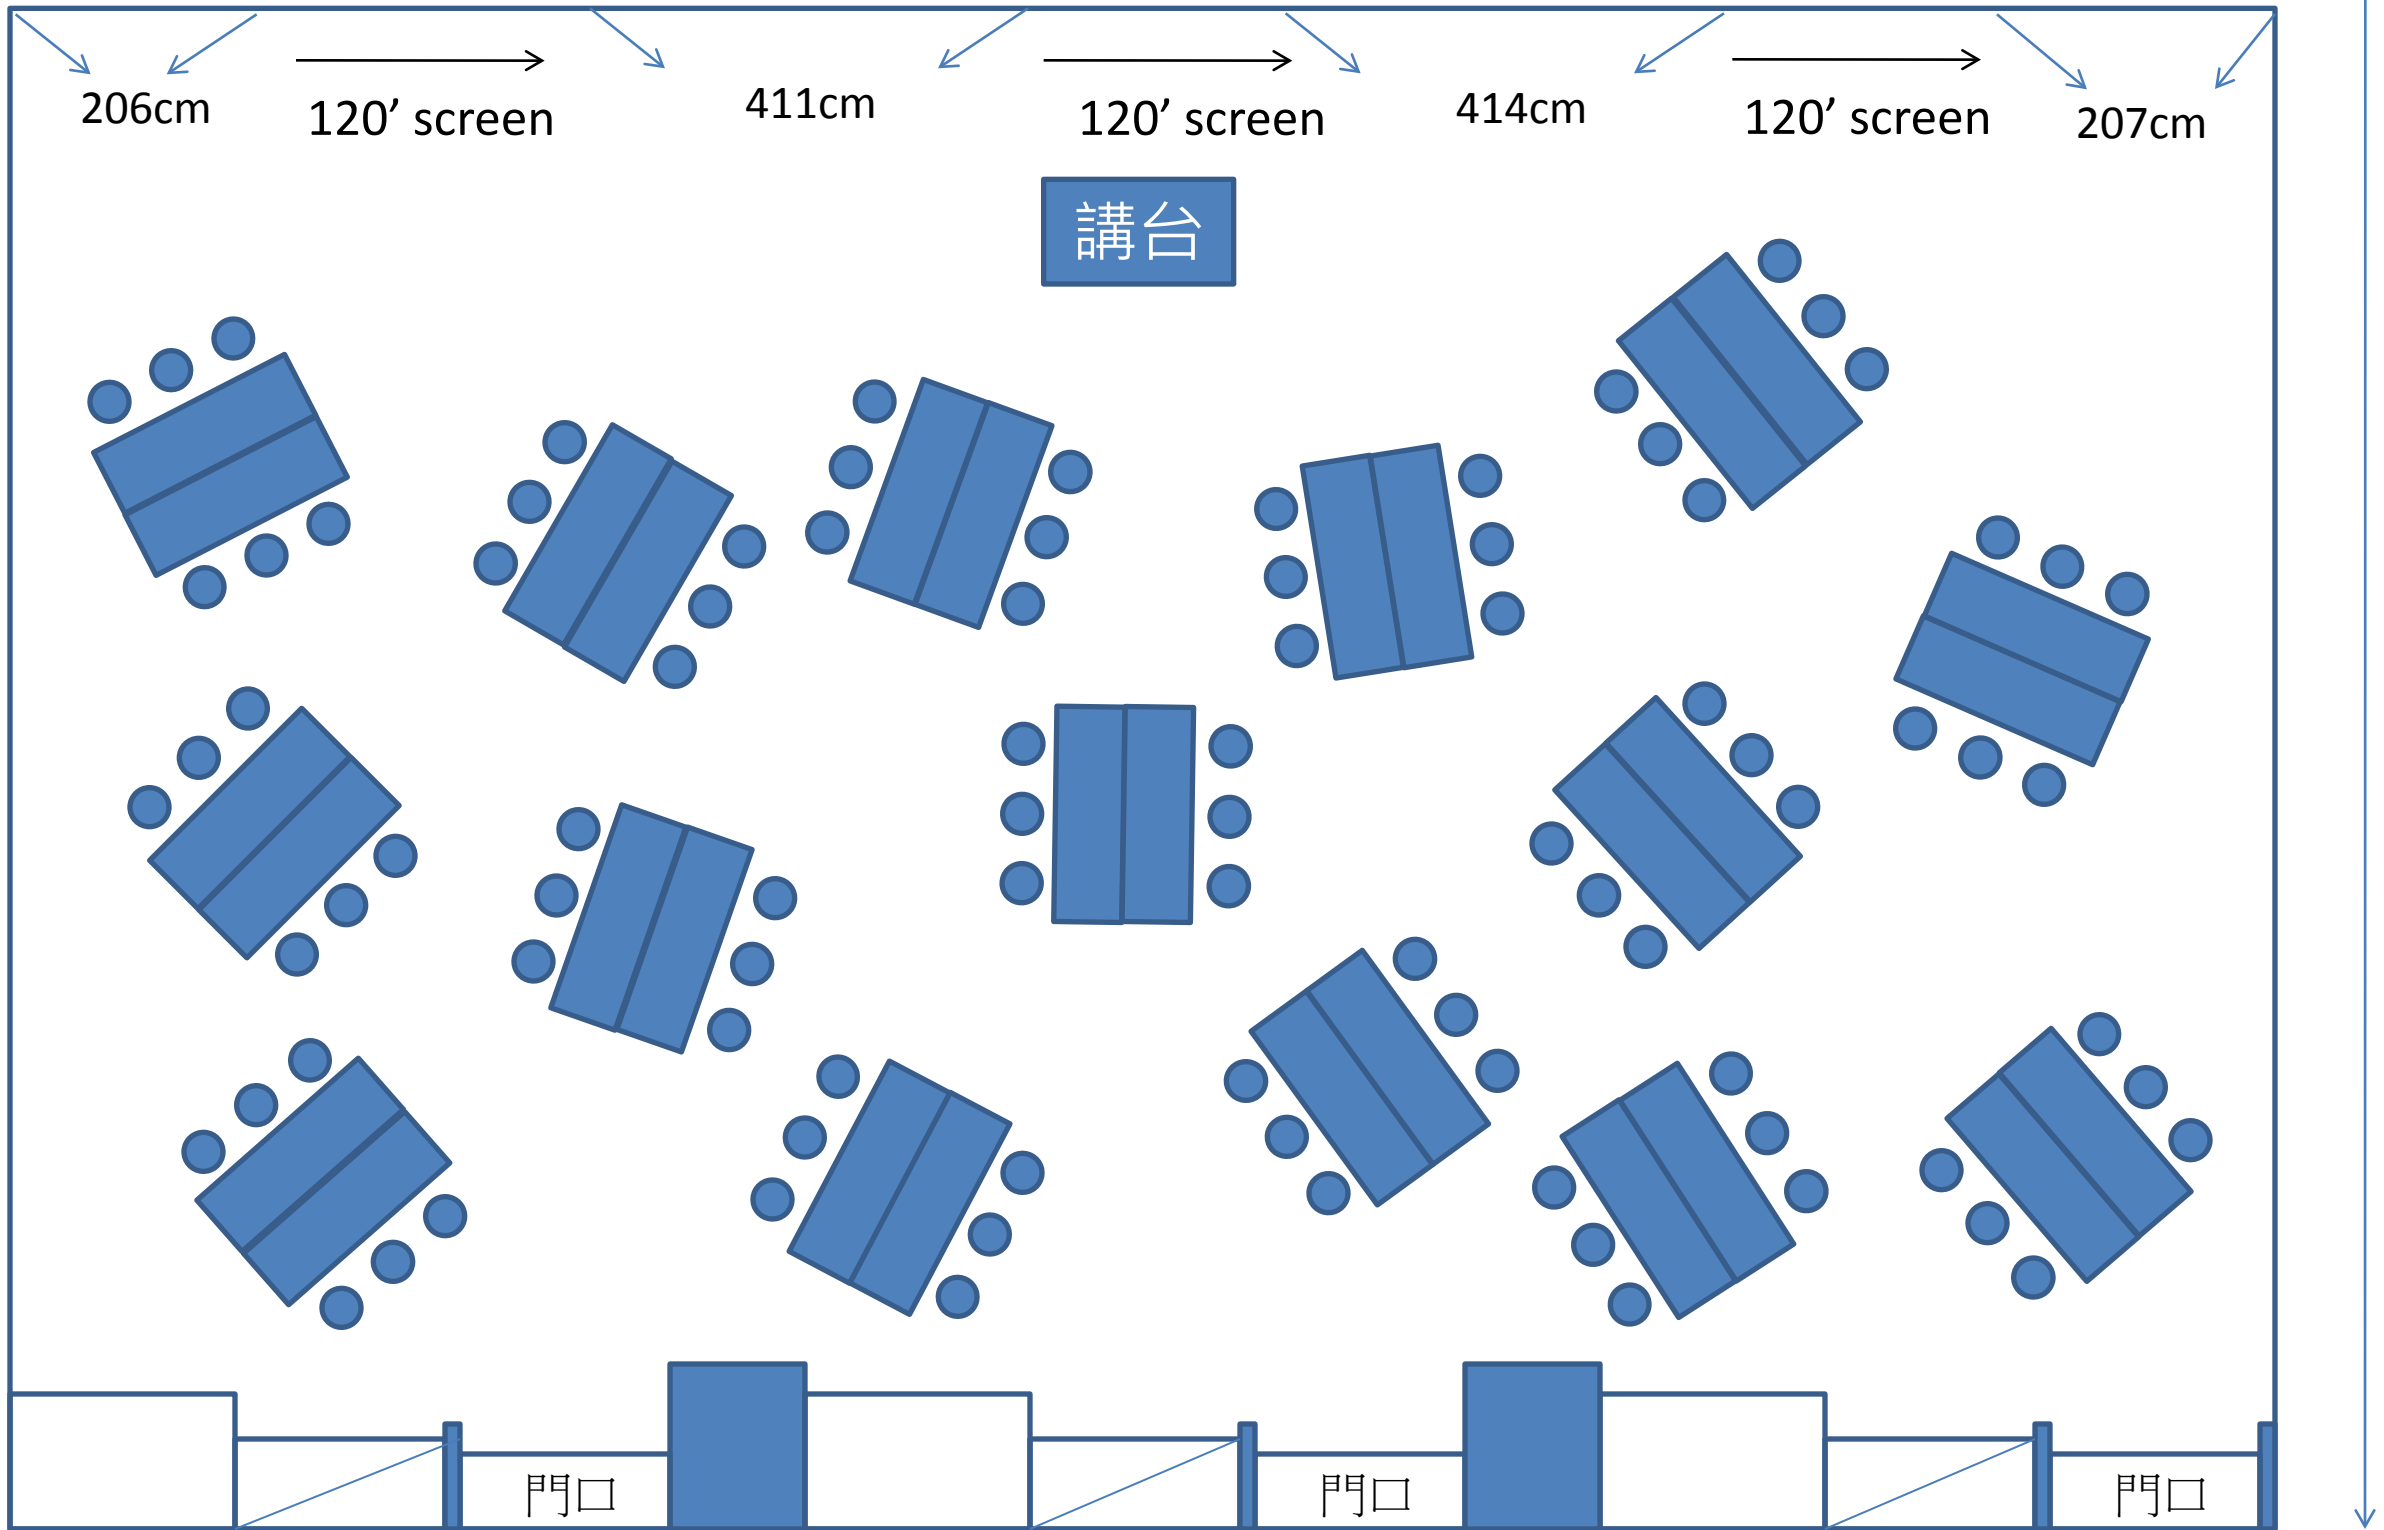

2353cm

818cm

15F CC+DD+EE會議室-分組15組型90人

2353cm

15F CC+DD+EE會議室-教室型108人

2353cm

15F CC+DD+EE會議室-劇場型150人