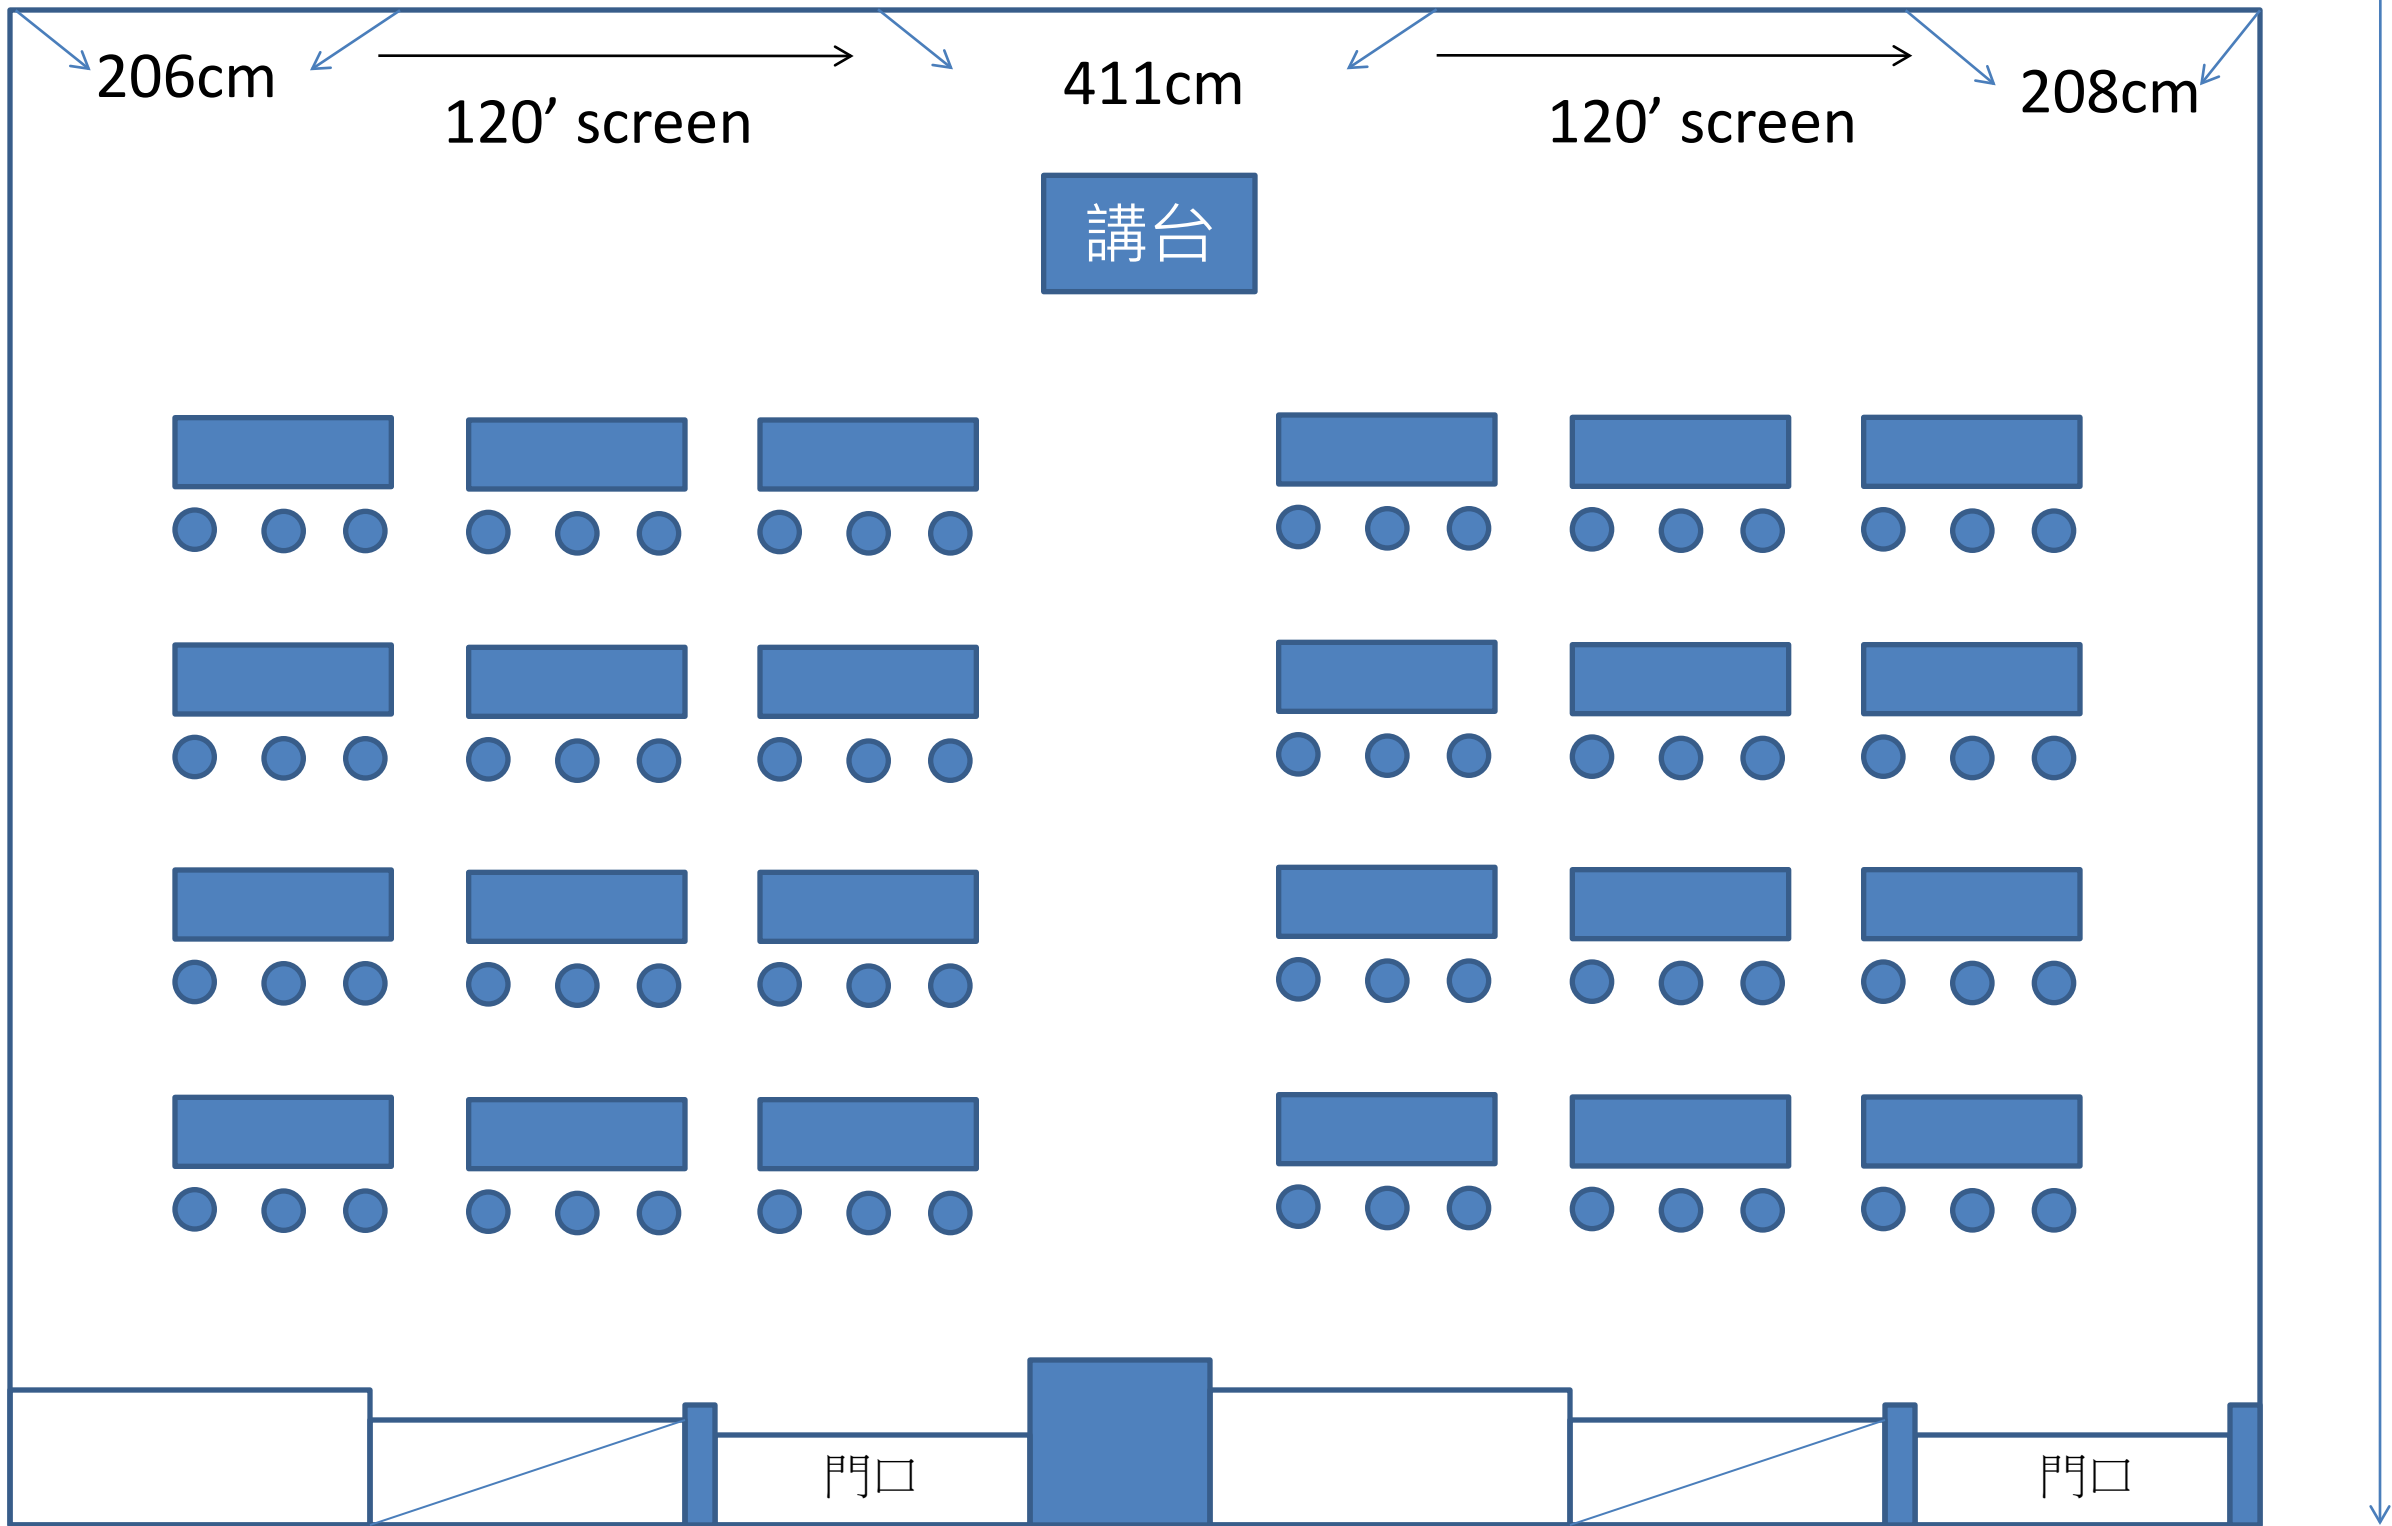

1603cm

818cm

15F DD+EE會議室-分組型10組/60人

1603cm

15F DD+EE會議室-教室型72人

1603cm

206cm

120' screen

411cm

120' screen

208cm

講台

818cm

門口

門口

15F DD+EE會議室-劇場型100人