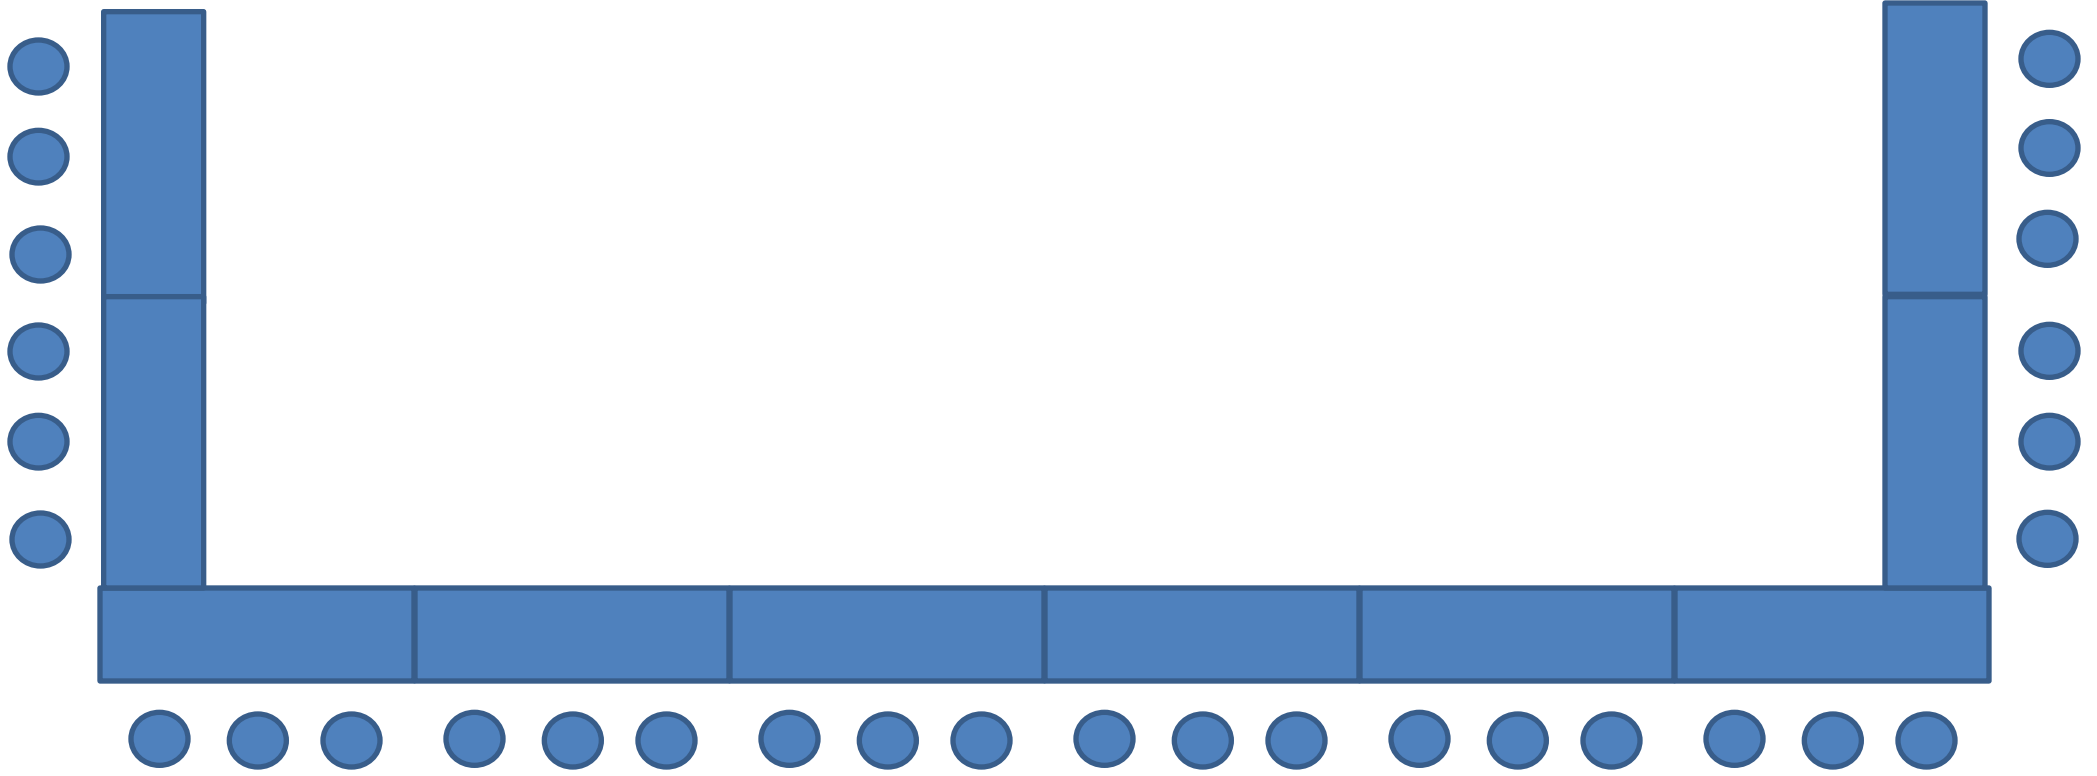

15F DD+EE會議室-馬蹄型30人(側投)

1603cm

206cm

120' screen

411cm

120' screen

208cm

講台

818cm

門口

門口

15F DD+EE會議室-馬蹄型30人(正投)