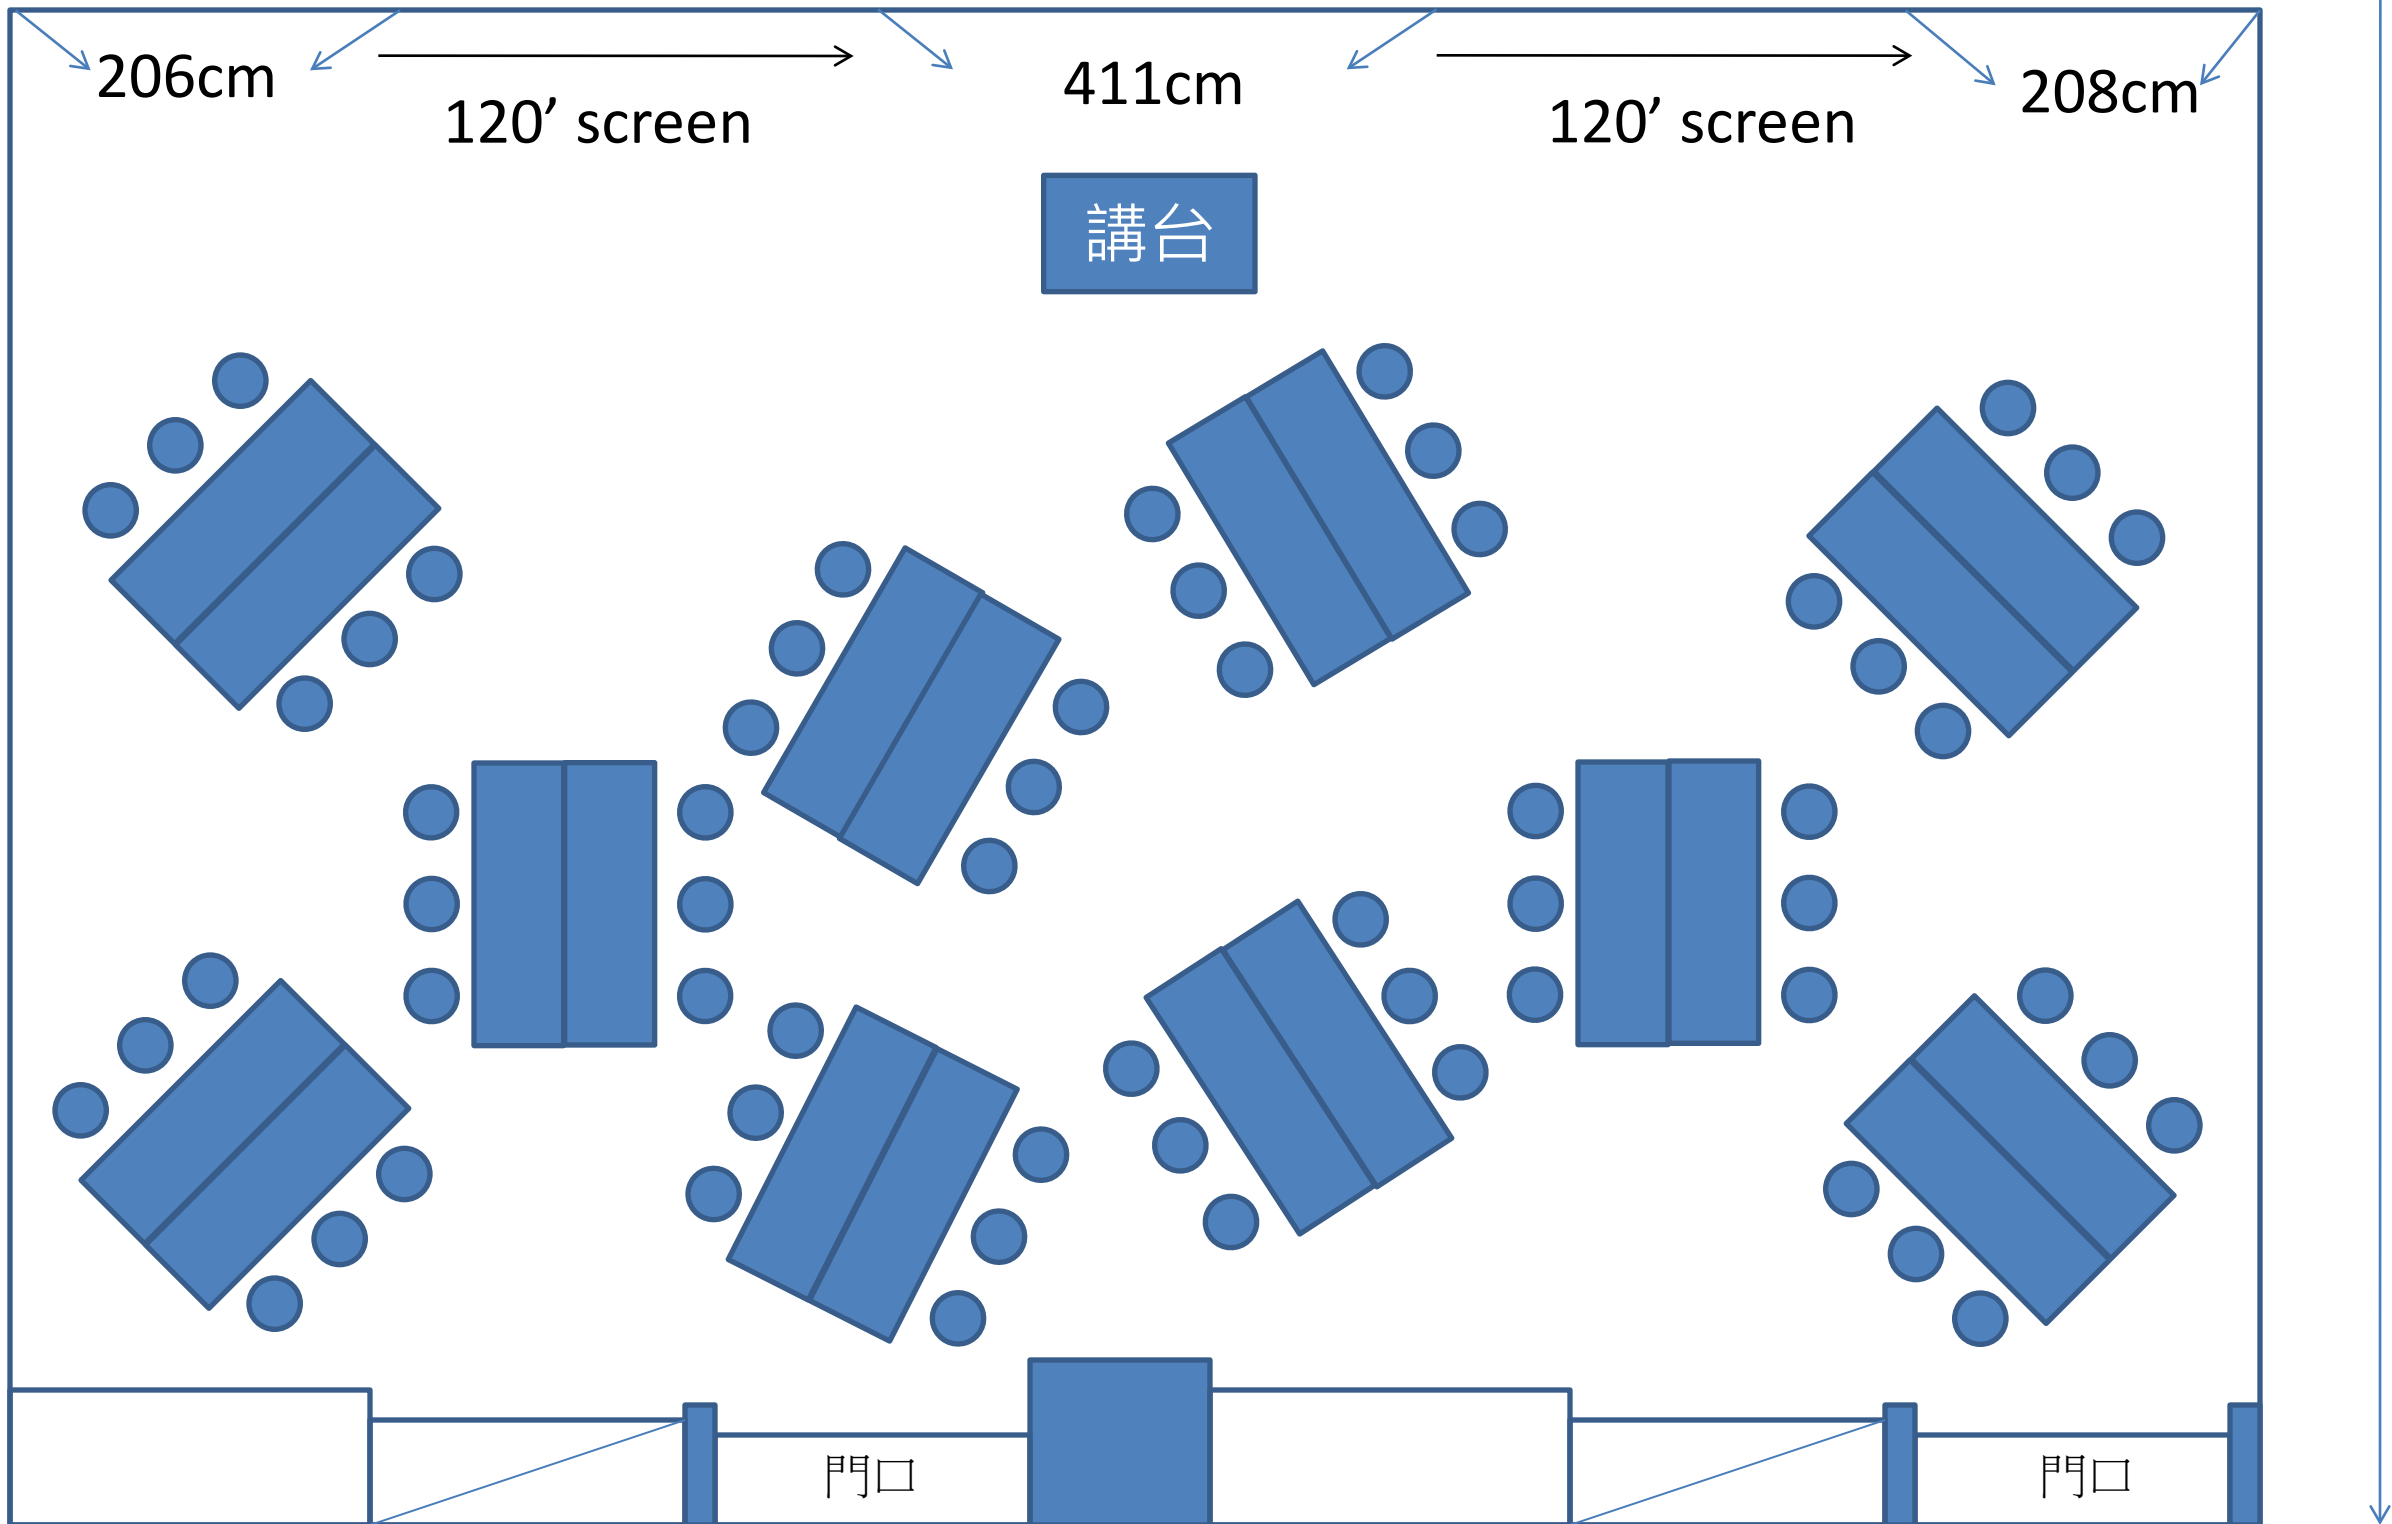

1603cm

818cm

15F DD+EE會議室-分組型10組/60人

1603cm

15F DD+EE會議室-教室型72人

1603cm

206cm

120' screen

411cm

120' screen

208cm

818cm

門口

門口

15F DD+EE會議室-劇場型100人

1603cm

15F DD+EE會議室-馬蹄型30人(側投)

1603cm

206cm

120' screen

411cm

120' screen

208cm

講台

818cm

門口

門口

15F DD+EE會議室-馬蹄型30人(正投)