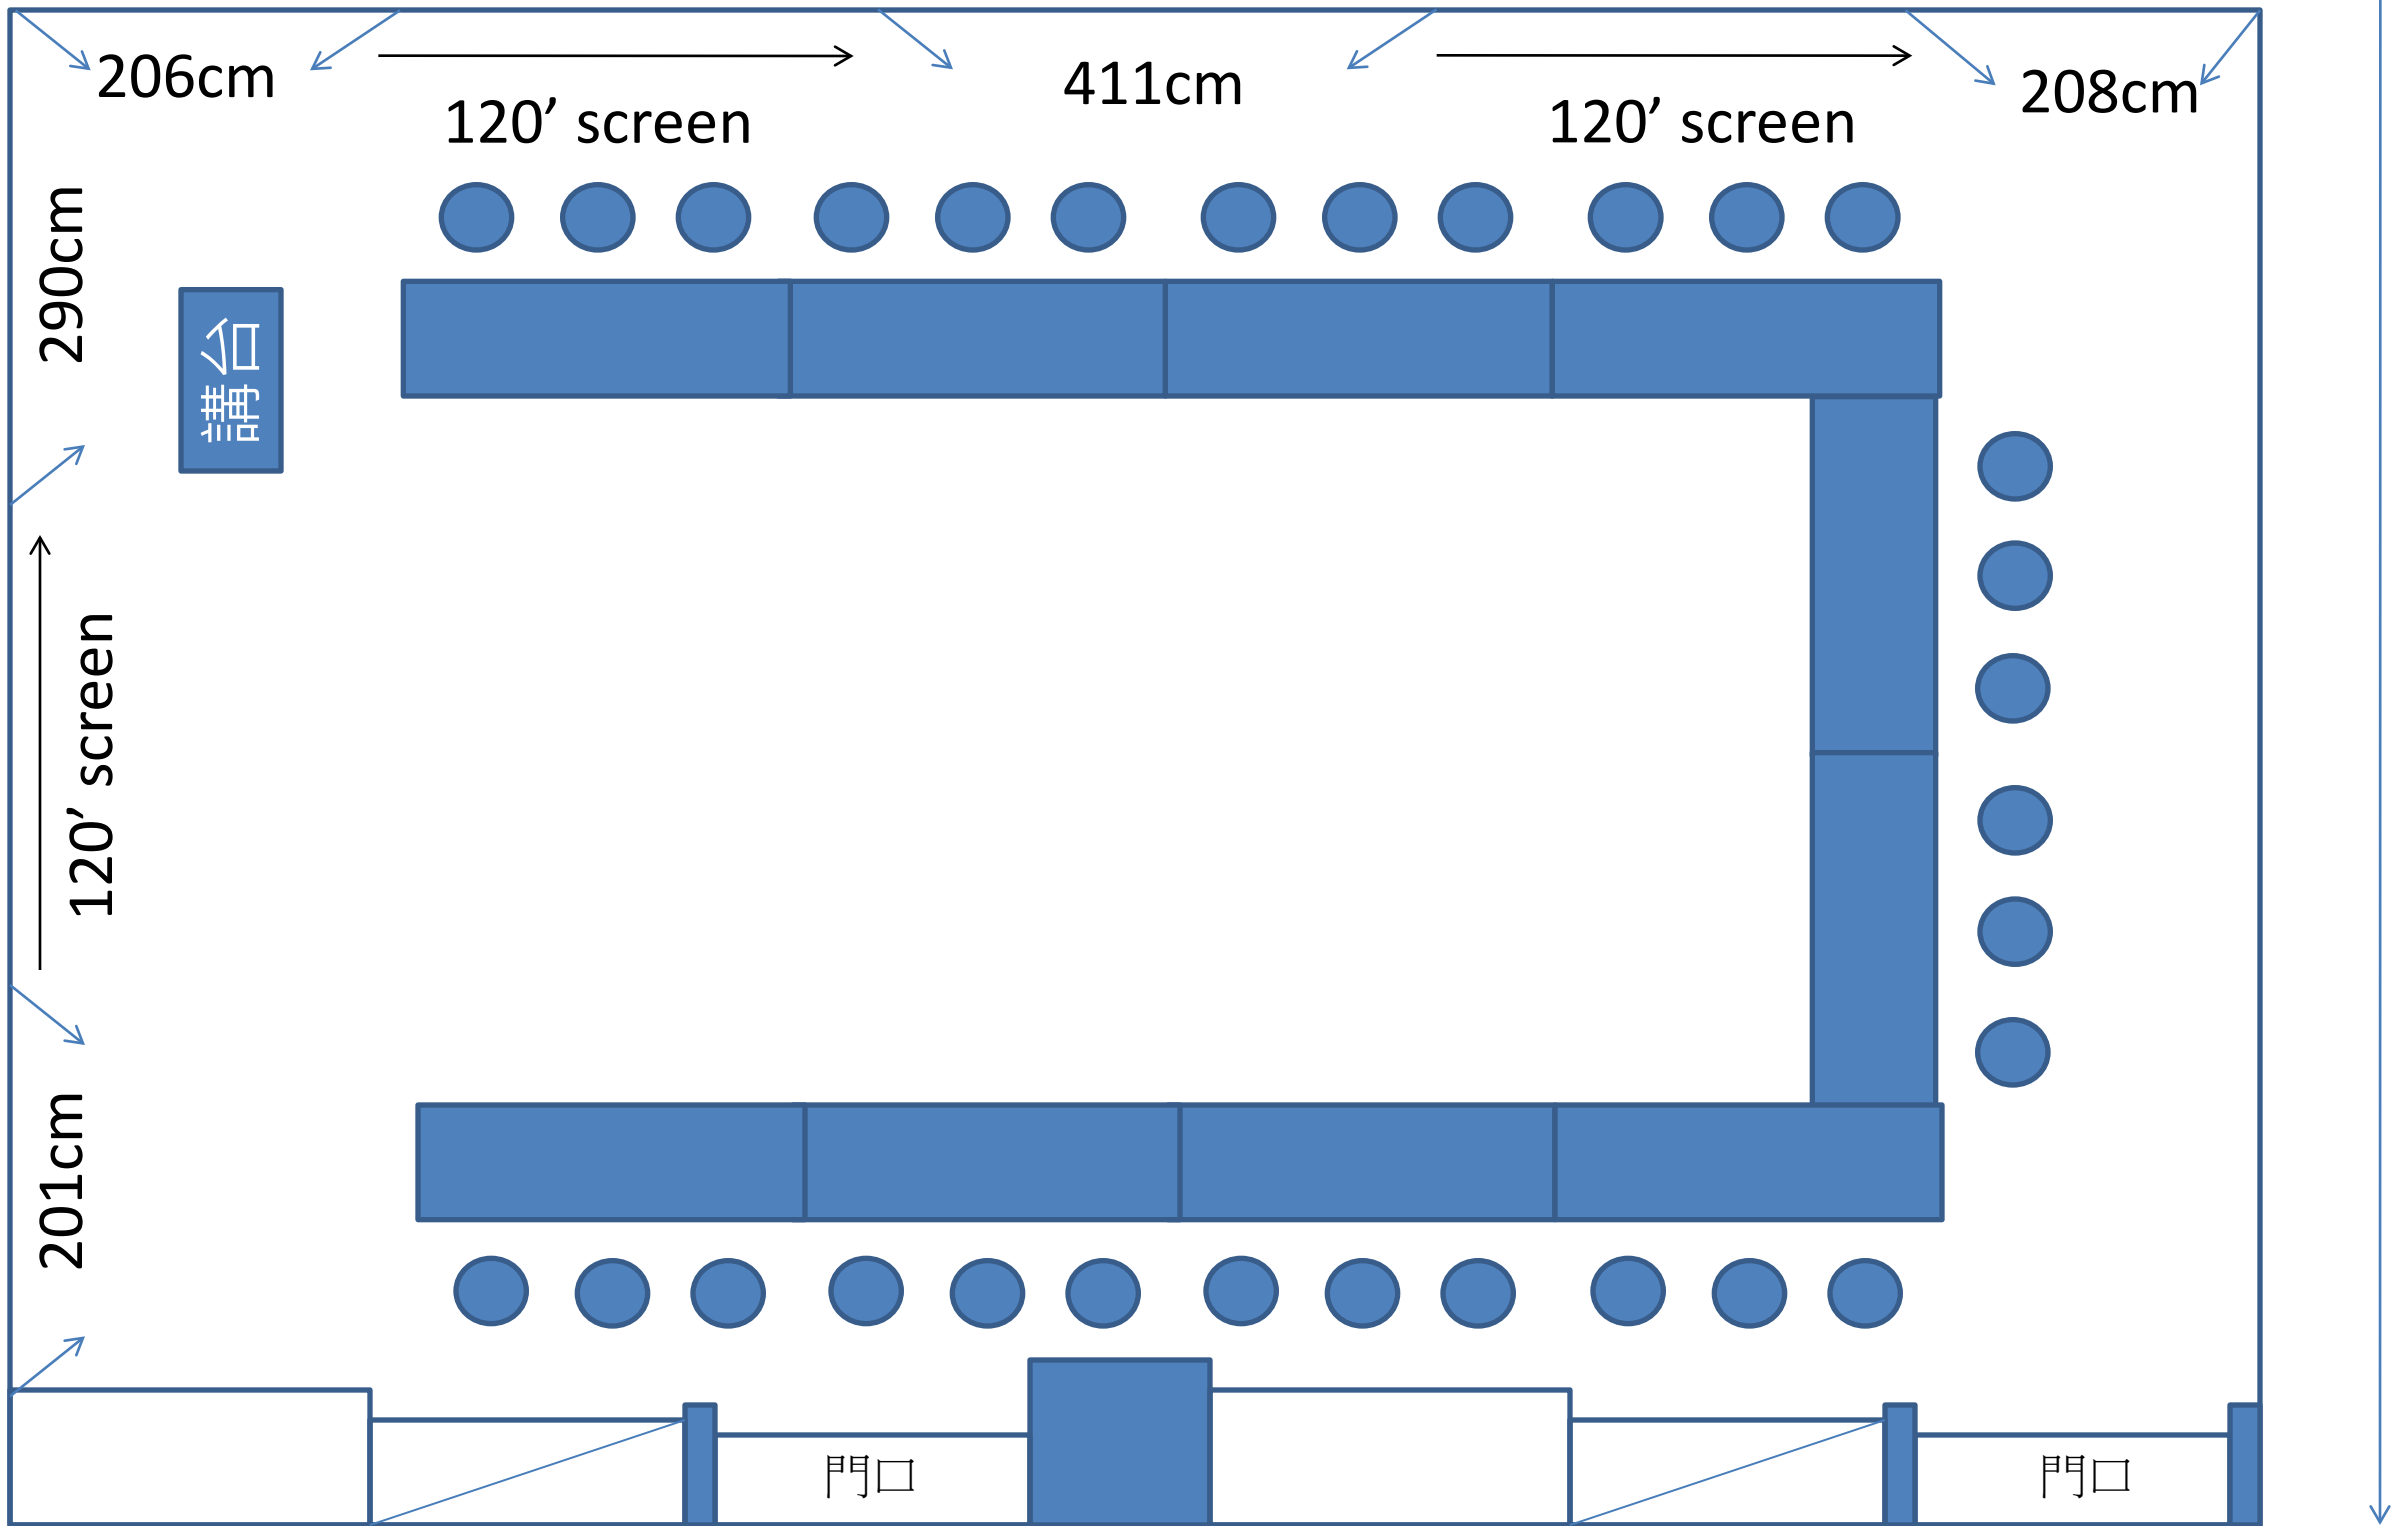

1603cm

818cm

15F DD+EE會議室-分組型10組/60人

1603cm

15F DD+EE會議室-教室型72人

1603cm

206cm

120' screen

411cm

120' screen

208cm

818cm

門口

門口

15F DD+EE會議室-劇場型100人

1603cm

15F DD+EE會議室-馬蹄型30人(側投)

1603cm

206cm

120' screen

411cm

120' screen

208cm

講台

818cm

門口

門口

15F DD+EE會議室-馬蹄型30人(正投)