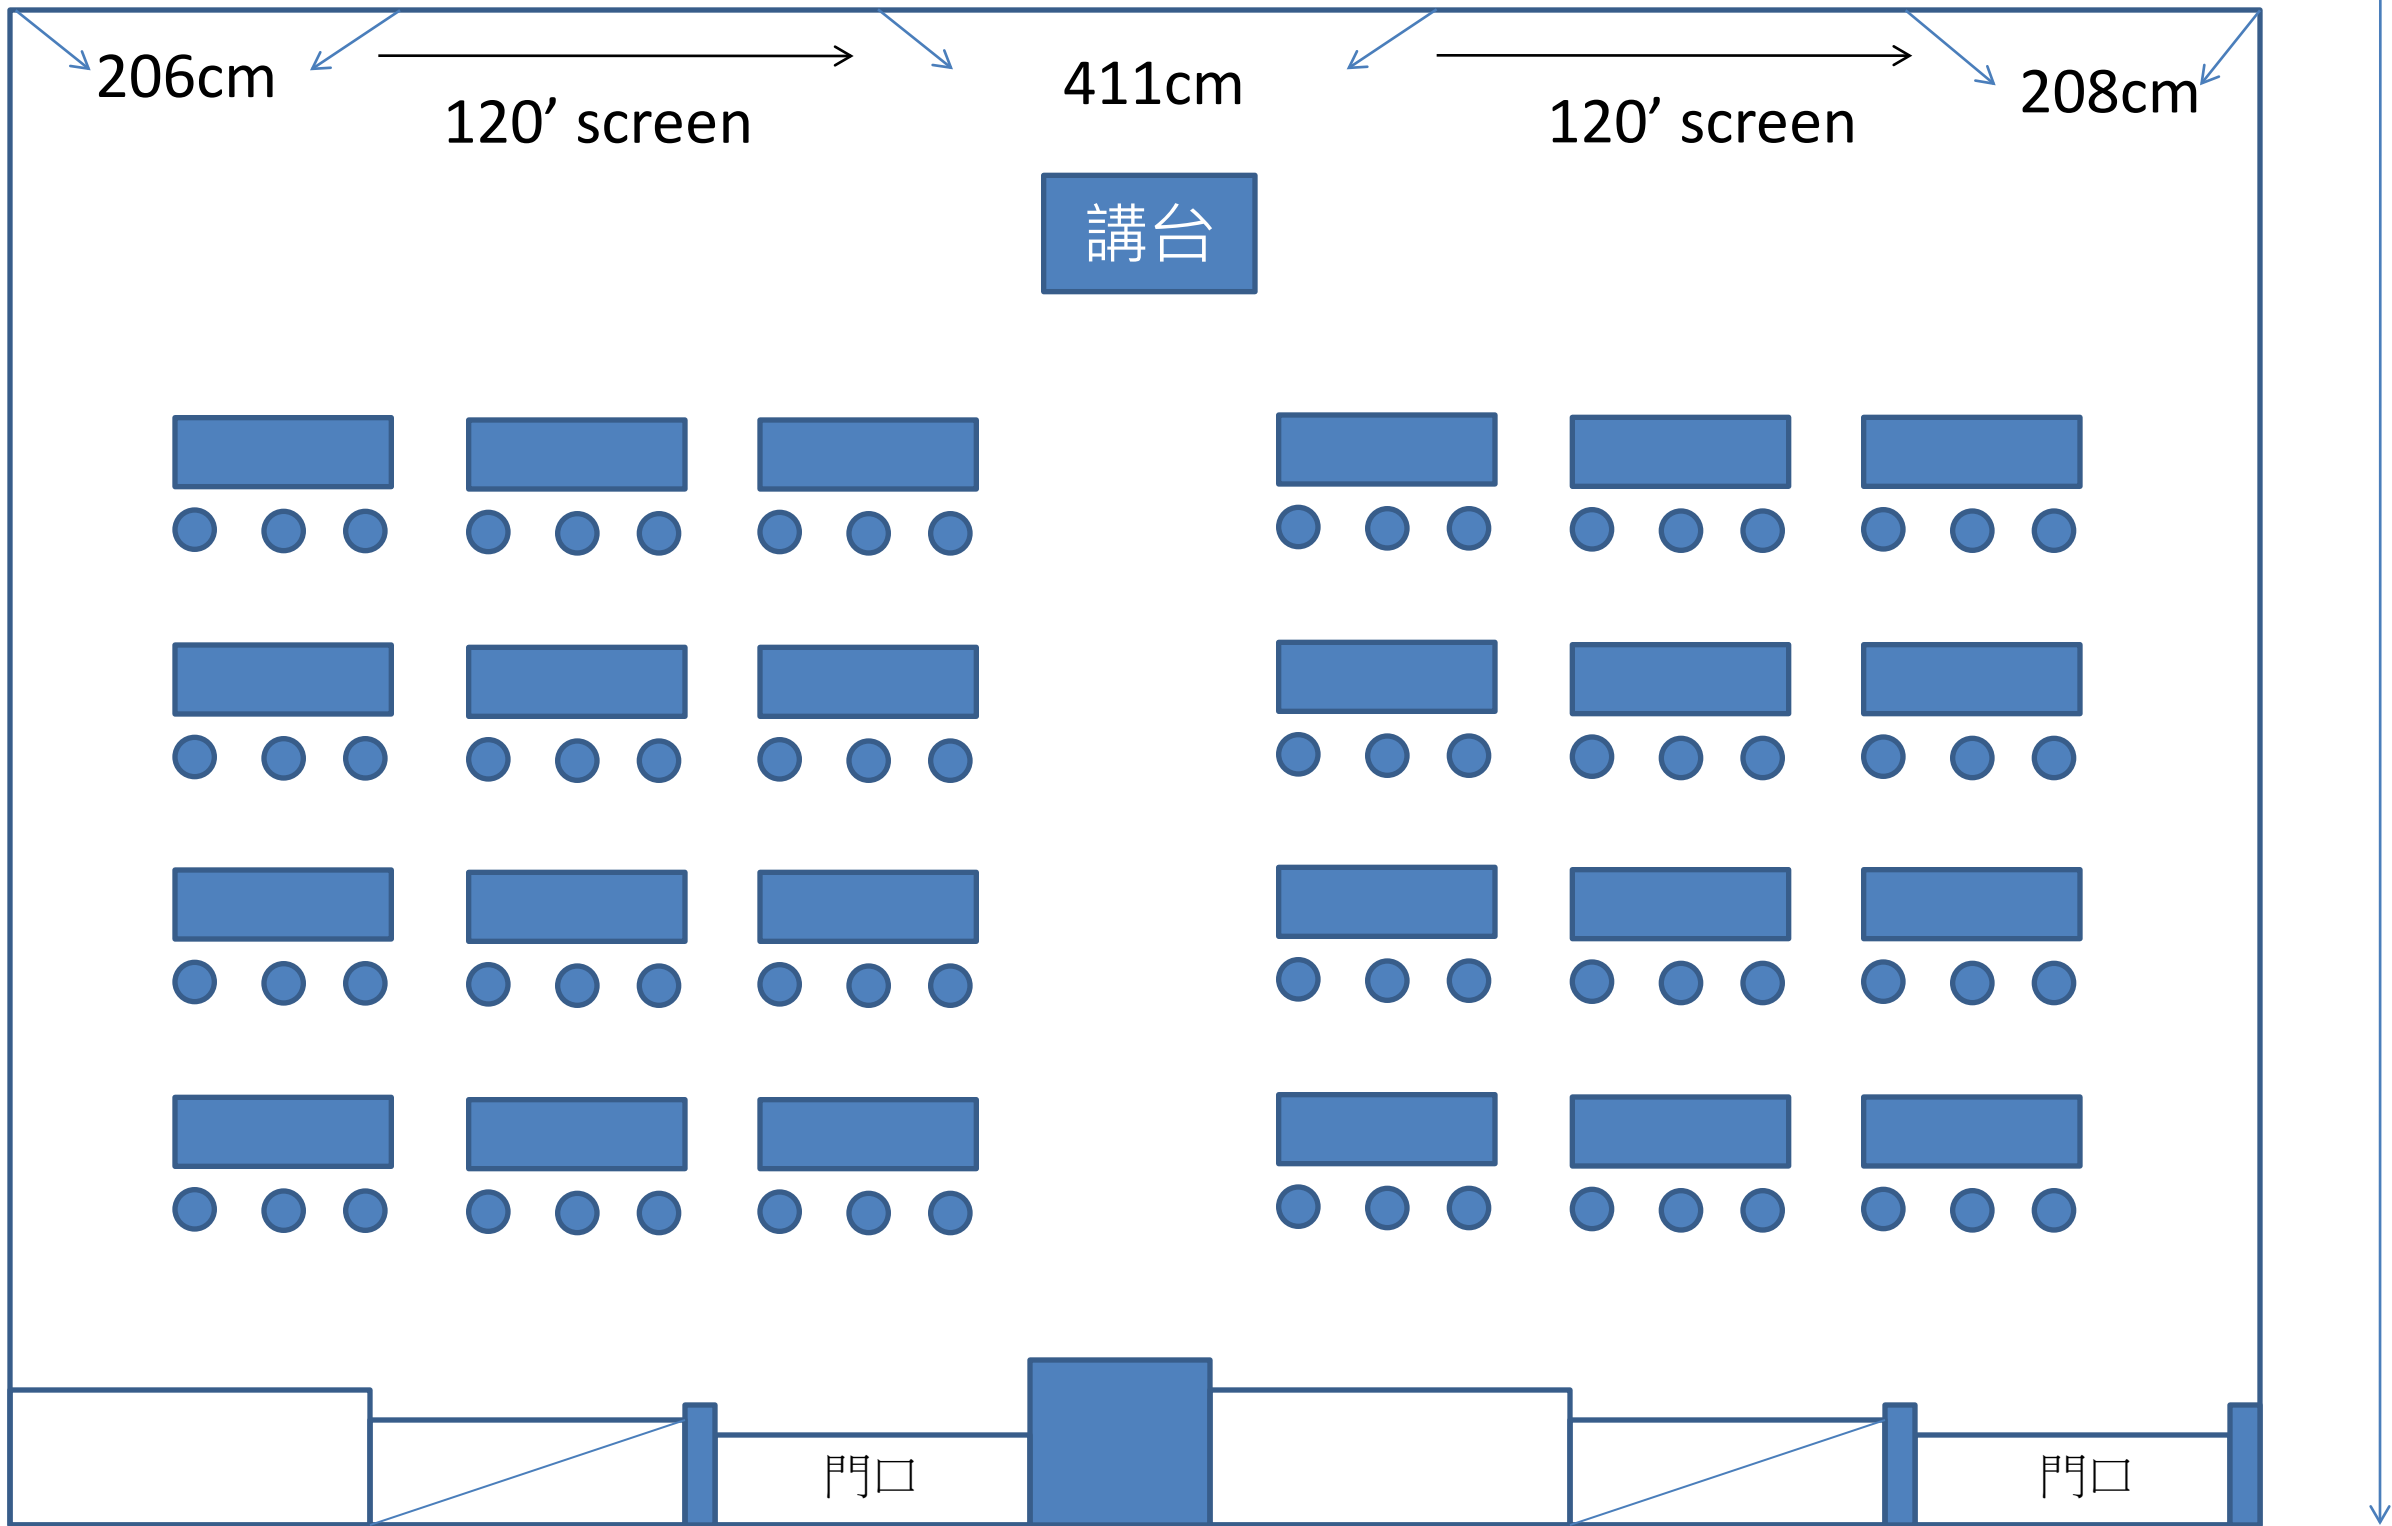

1603cm

818cm

15F DD+EE會議室-分組型10組/60人

1603cm

15F DD+EE會議室-教室型72人

1603cm

206cm

120' screen

411cm

120' screen

208cm

818cm

門口

門口

15F DD+EE會議室-劇場型100人

1603cm

15F DD+EE會議室-馬蹄型30人(側投)

1603cm

206cm

120' screen

411cm

120' screen

208cm

講台

818cm

門口

門口

15F DD+EE會議室-馬蹄型30人(正投)