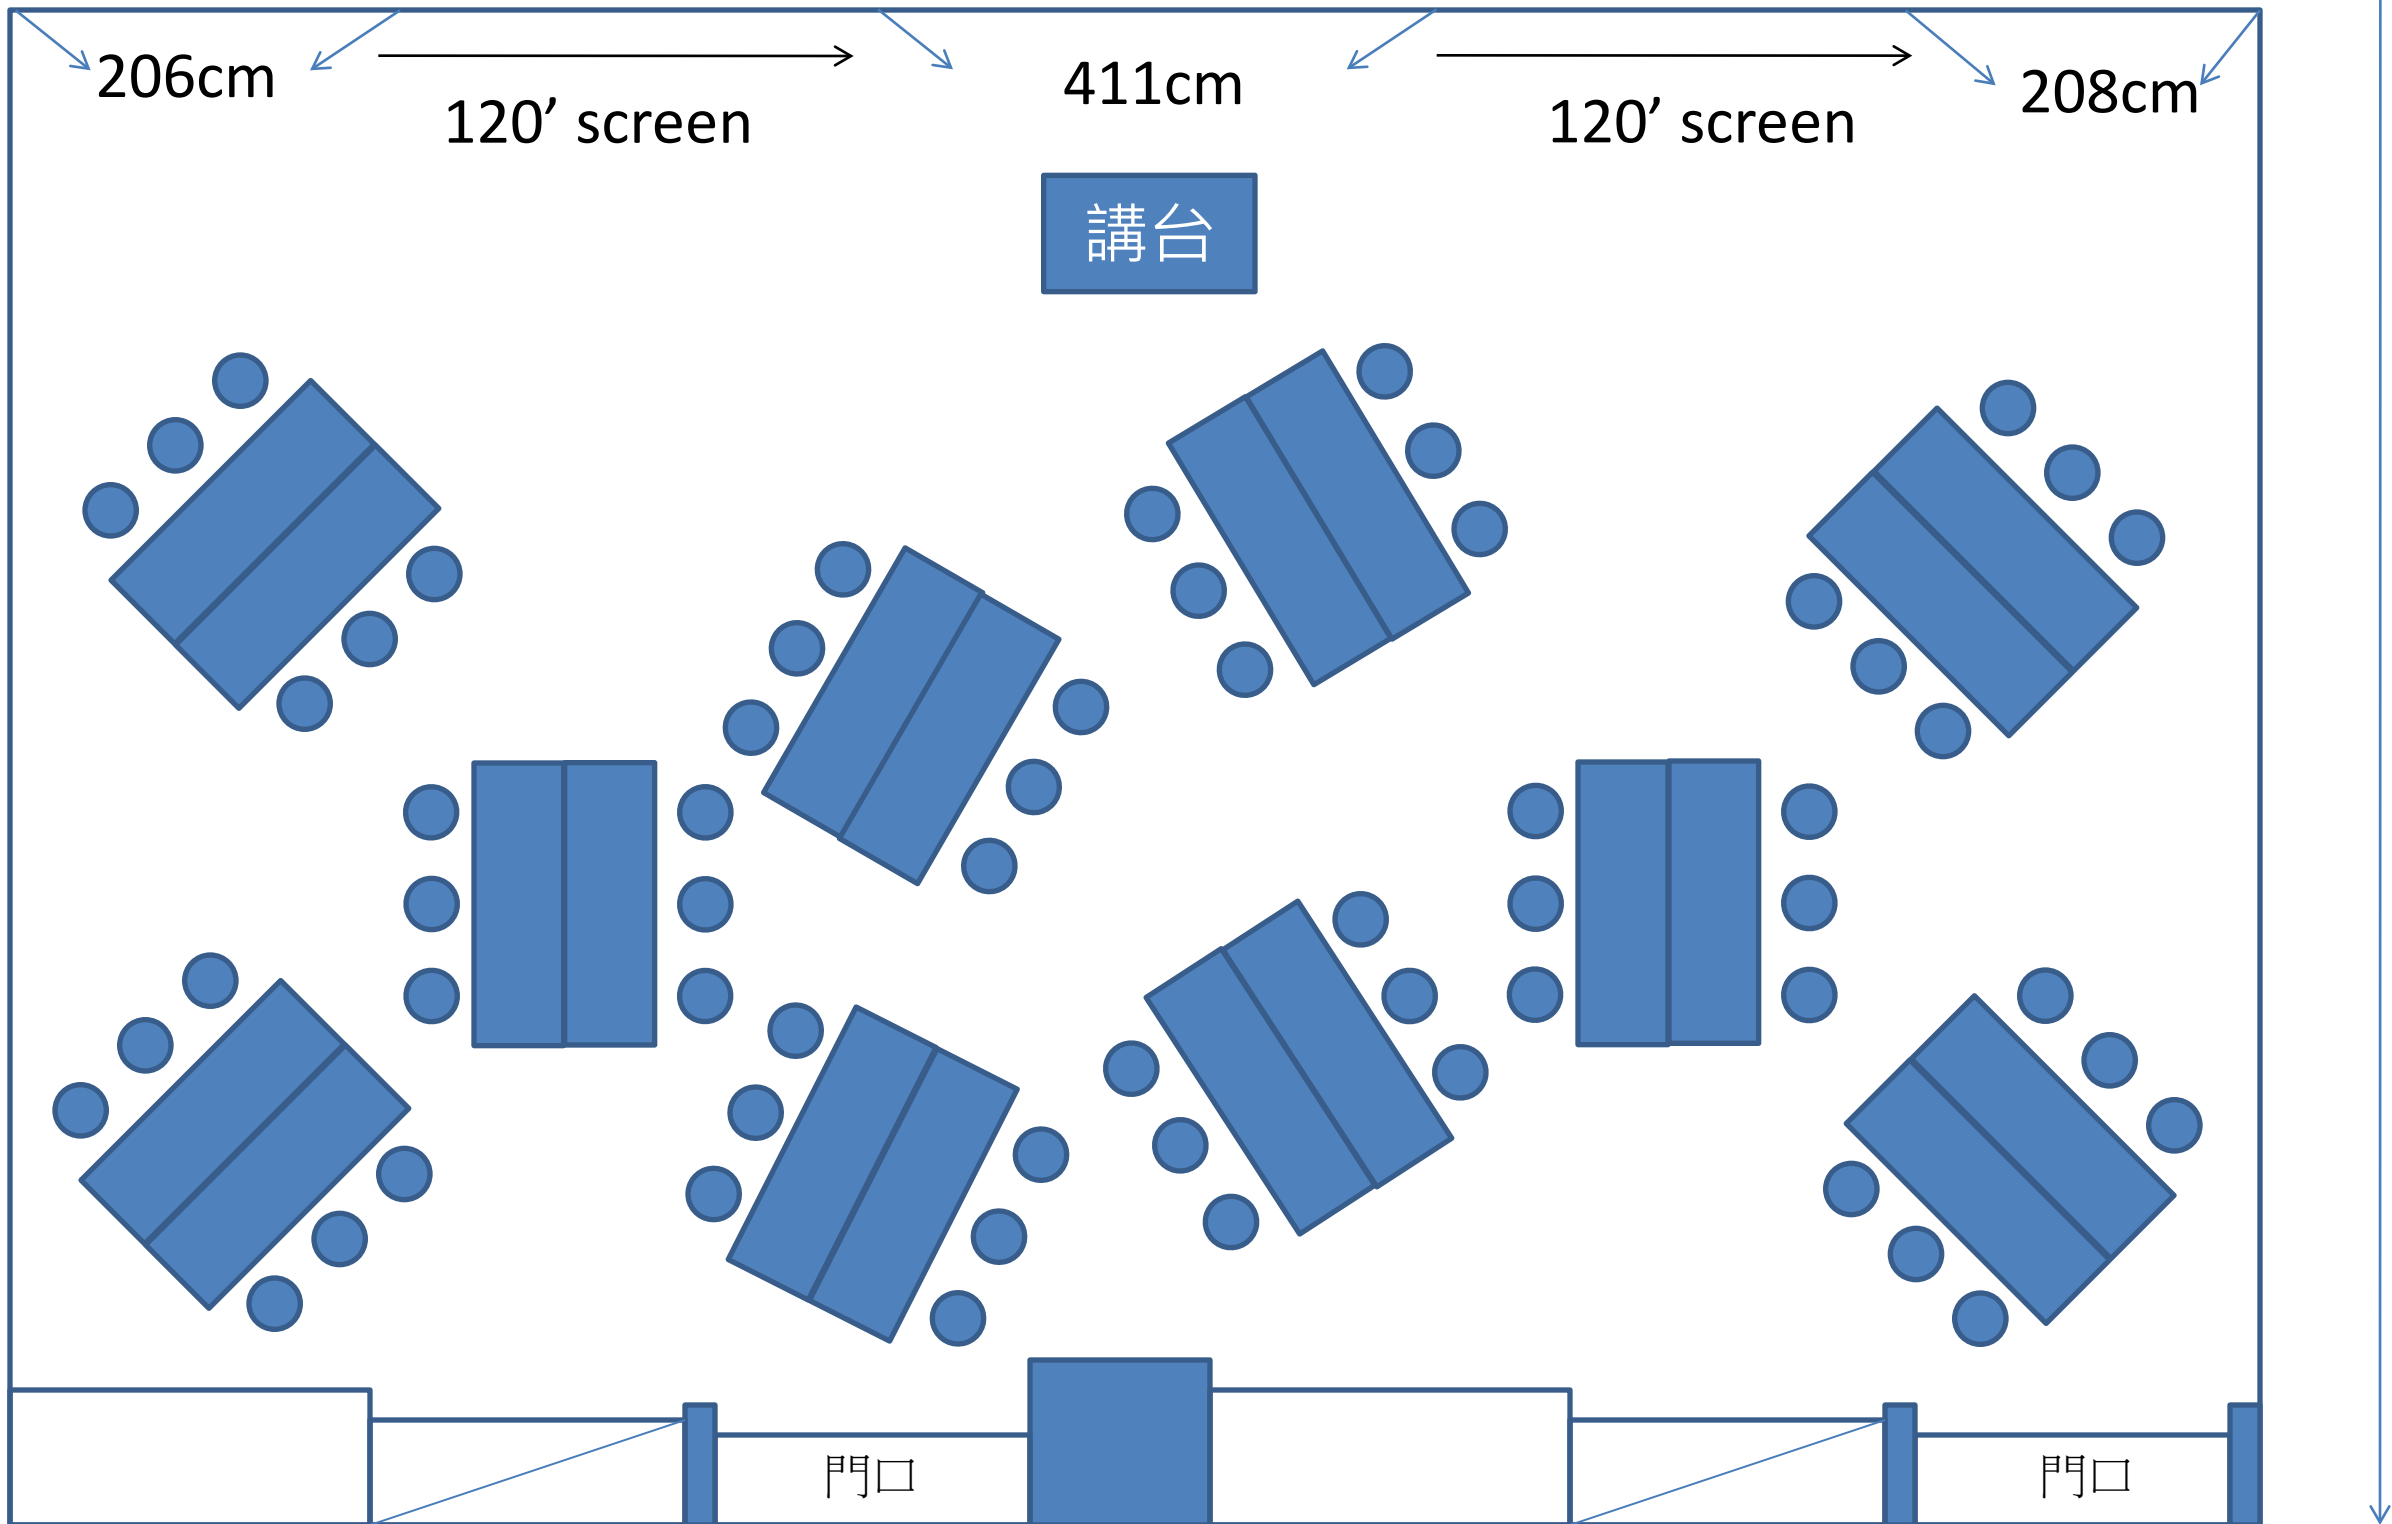

1603cm

818cm

15F DD+EE會議室-分組型10組/60人

1603cm

15F DD+EE會議室-教室型72人

1603cm

206cm

120' screen

411cm

120' screen

208cm

講台

818cm

門口

門口

15F DD+EE會議室-劇場型100人