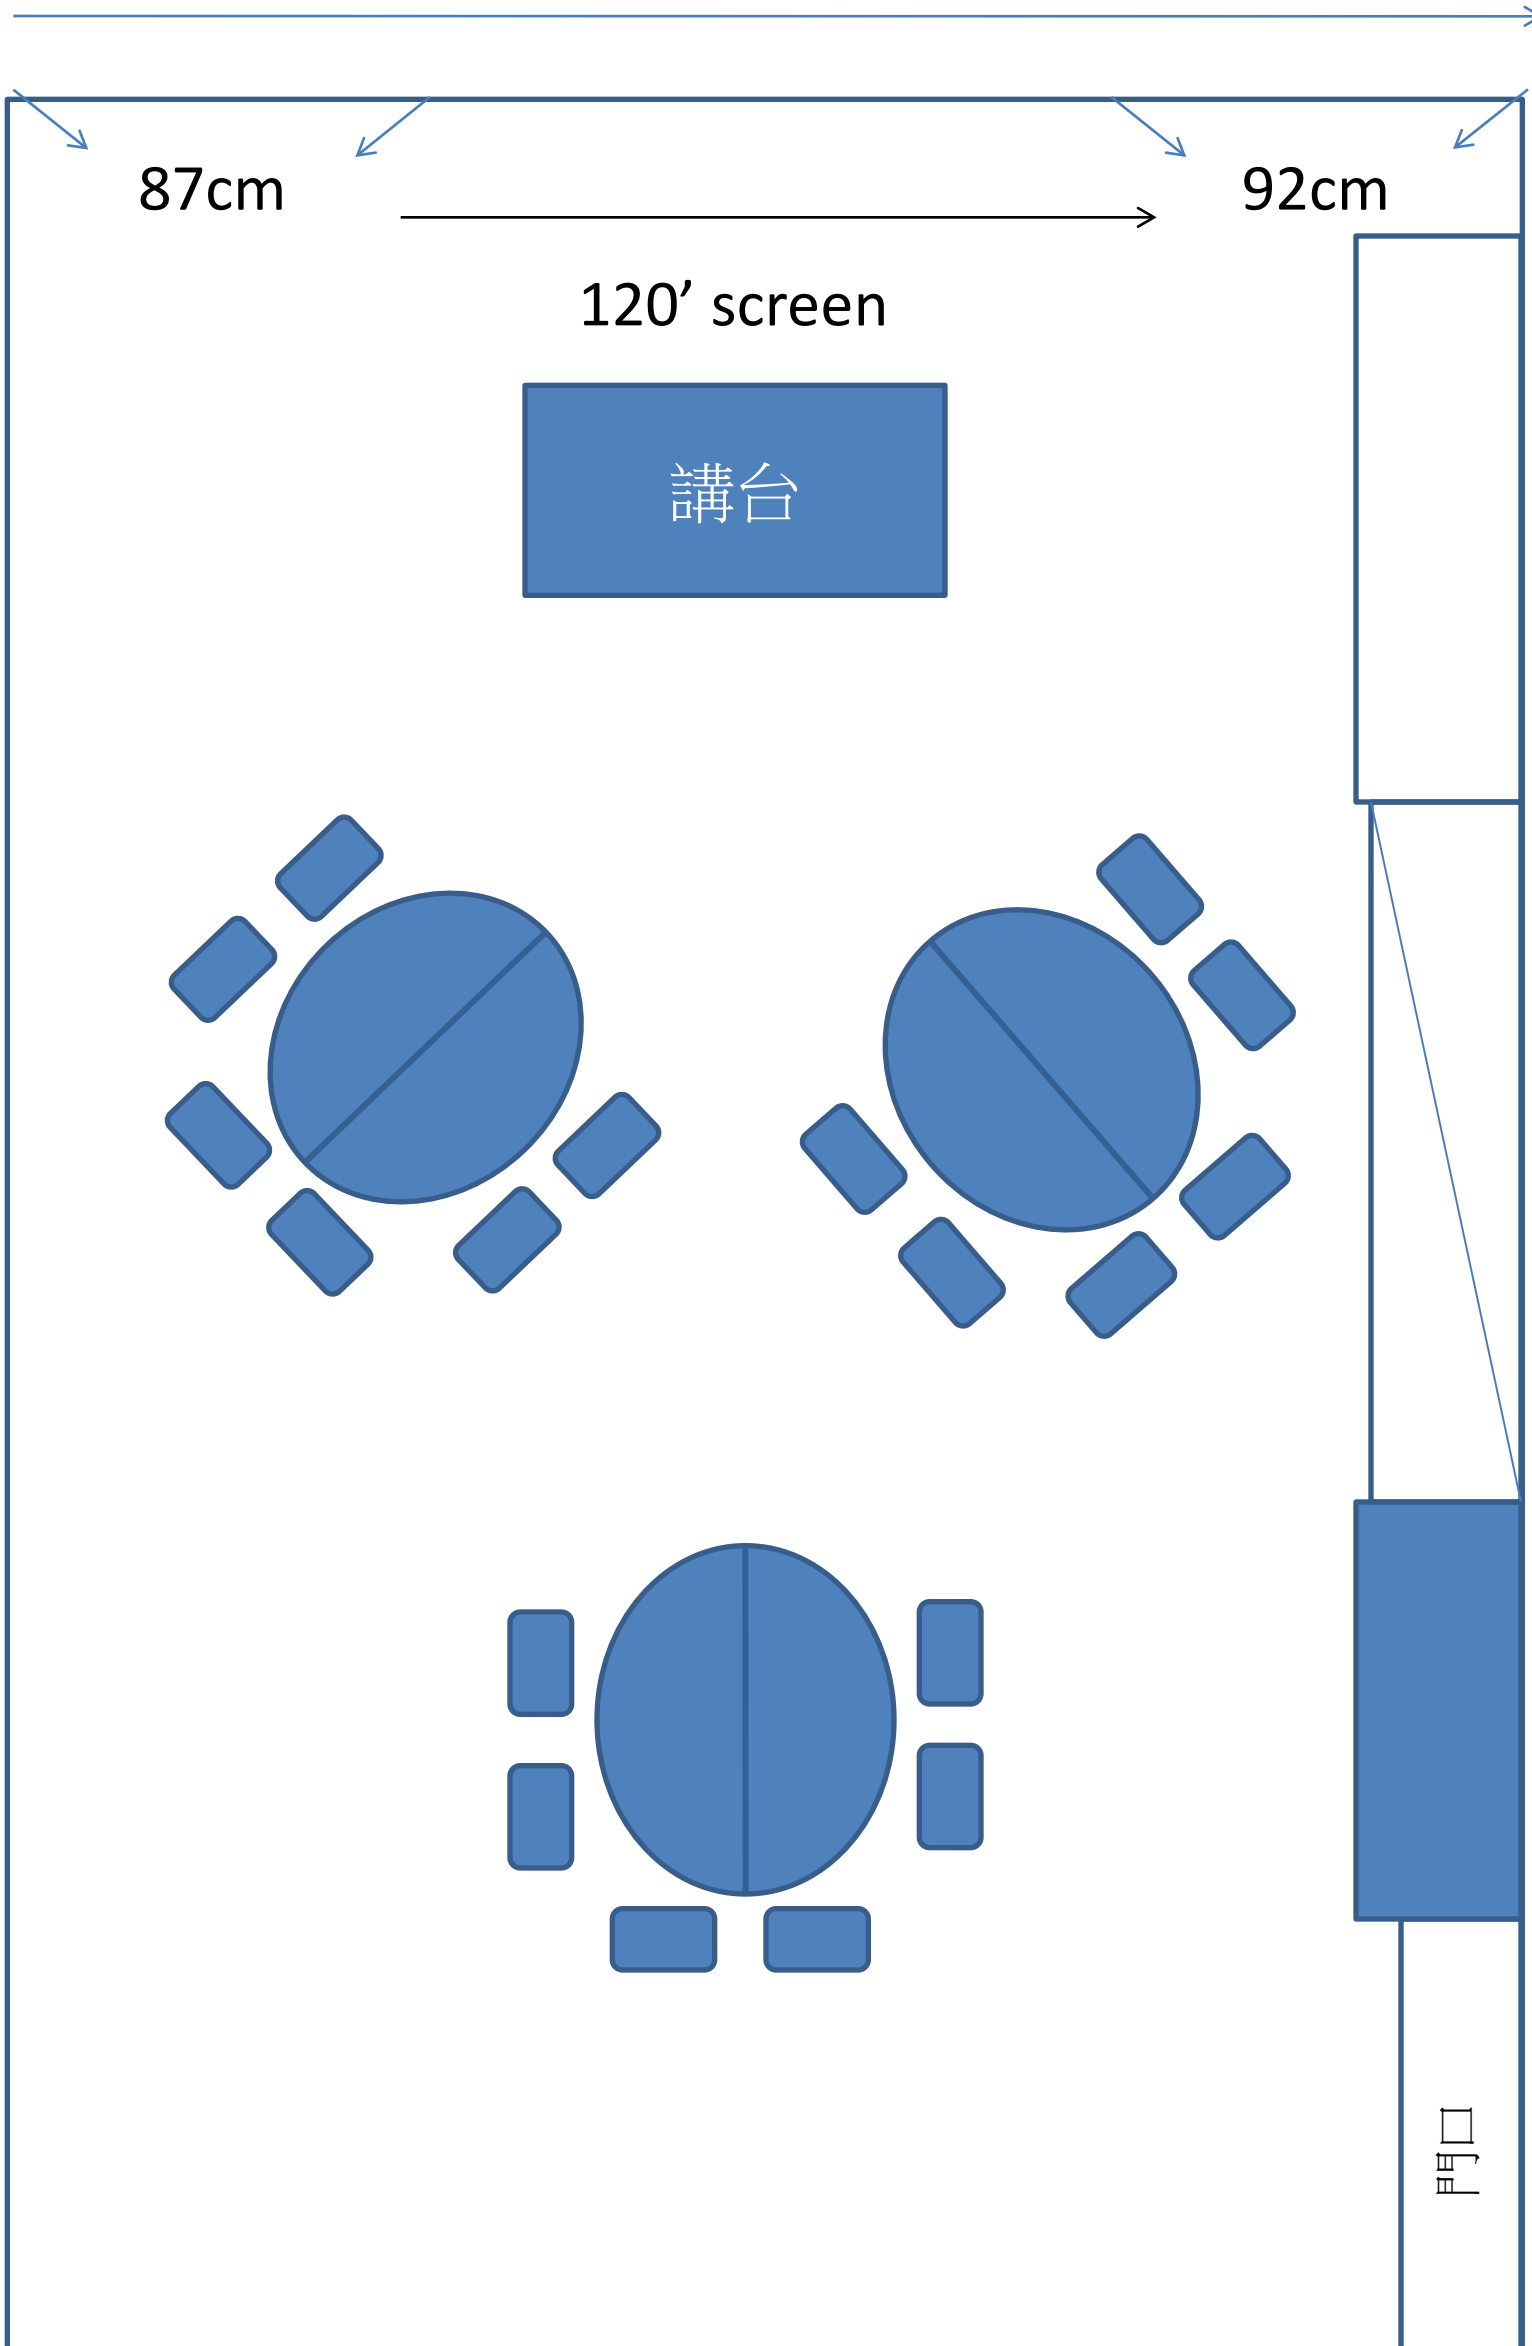

540cm

15F GG會議室-劇場型30人

540cm

15F GG會議室-教室型16人半圓桌

540cm

15F GG會議室-馬蹄型15人

540cm

760cm

87cm

92cm

120' screen

講台

門口

15F GG會議室-分組型3組/18人