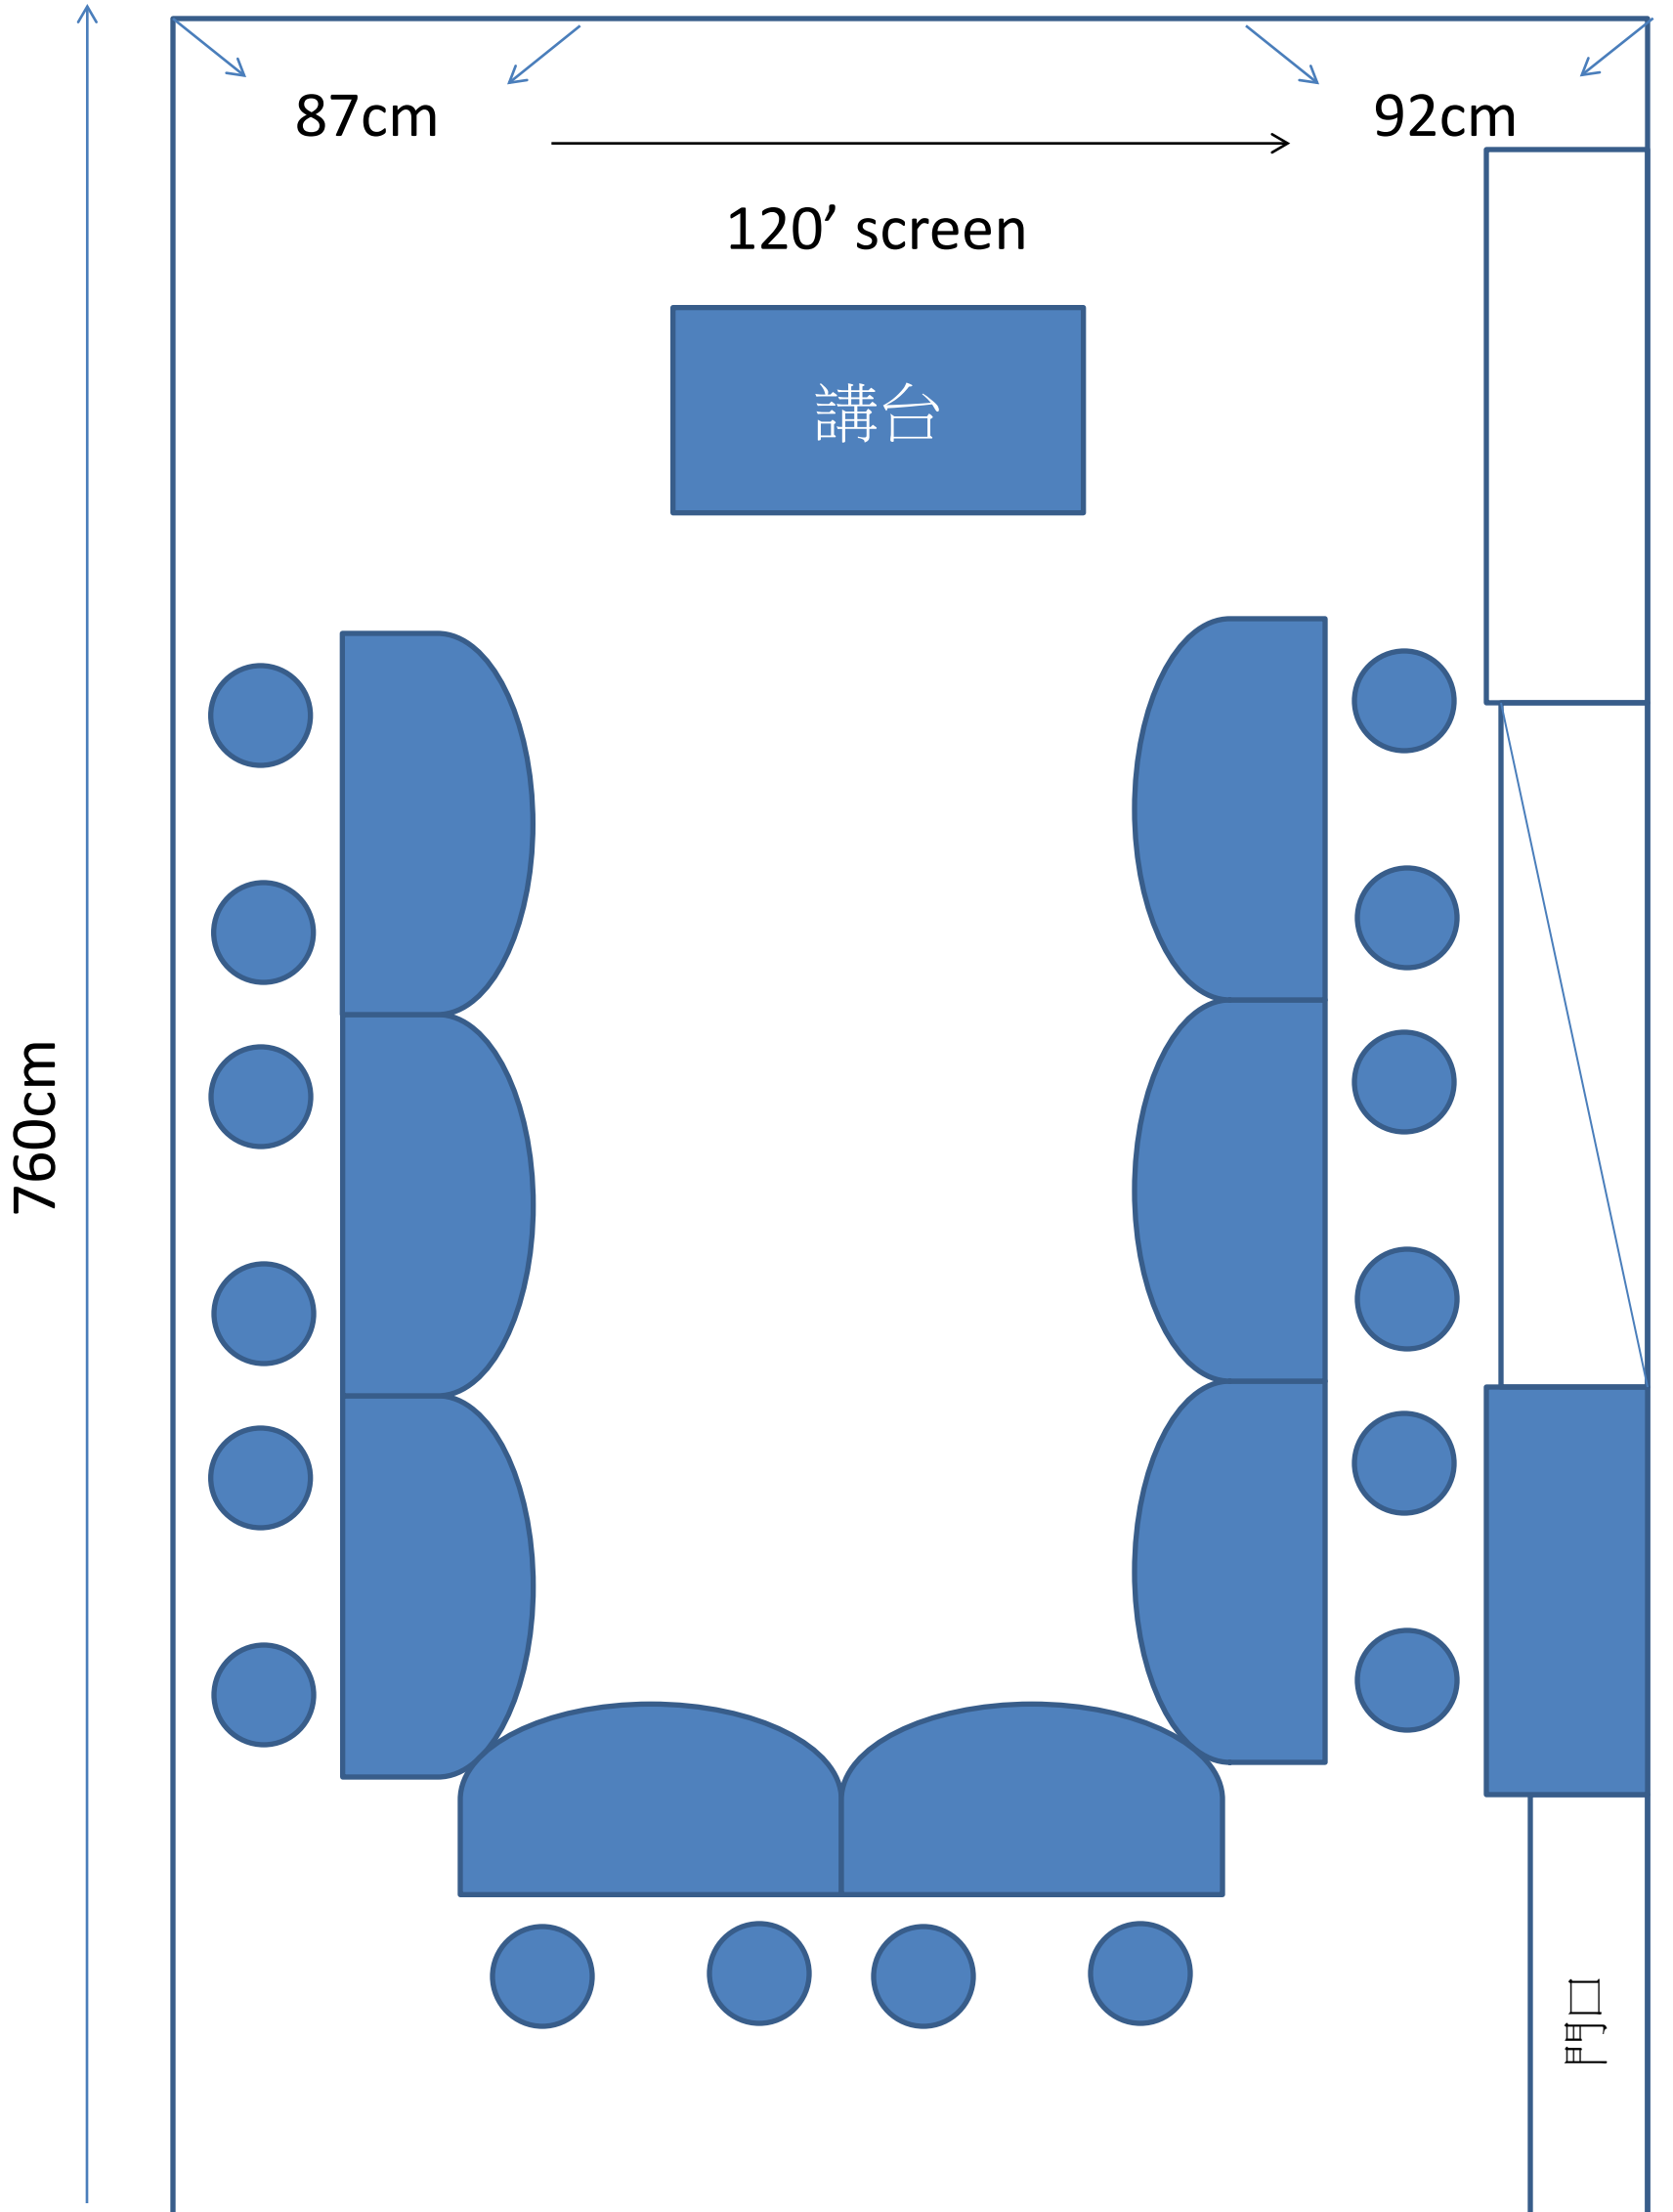

540cm

87cm

92cm

120' screen

講台

760cm

門口

15F GG會議室-劇場型30人

540cm

15F GG會議室-教室型16人半圓桌

540cm

15F GG會議室-馬蹄型15人

540cm

15F GG會議室-分組型3組/18人