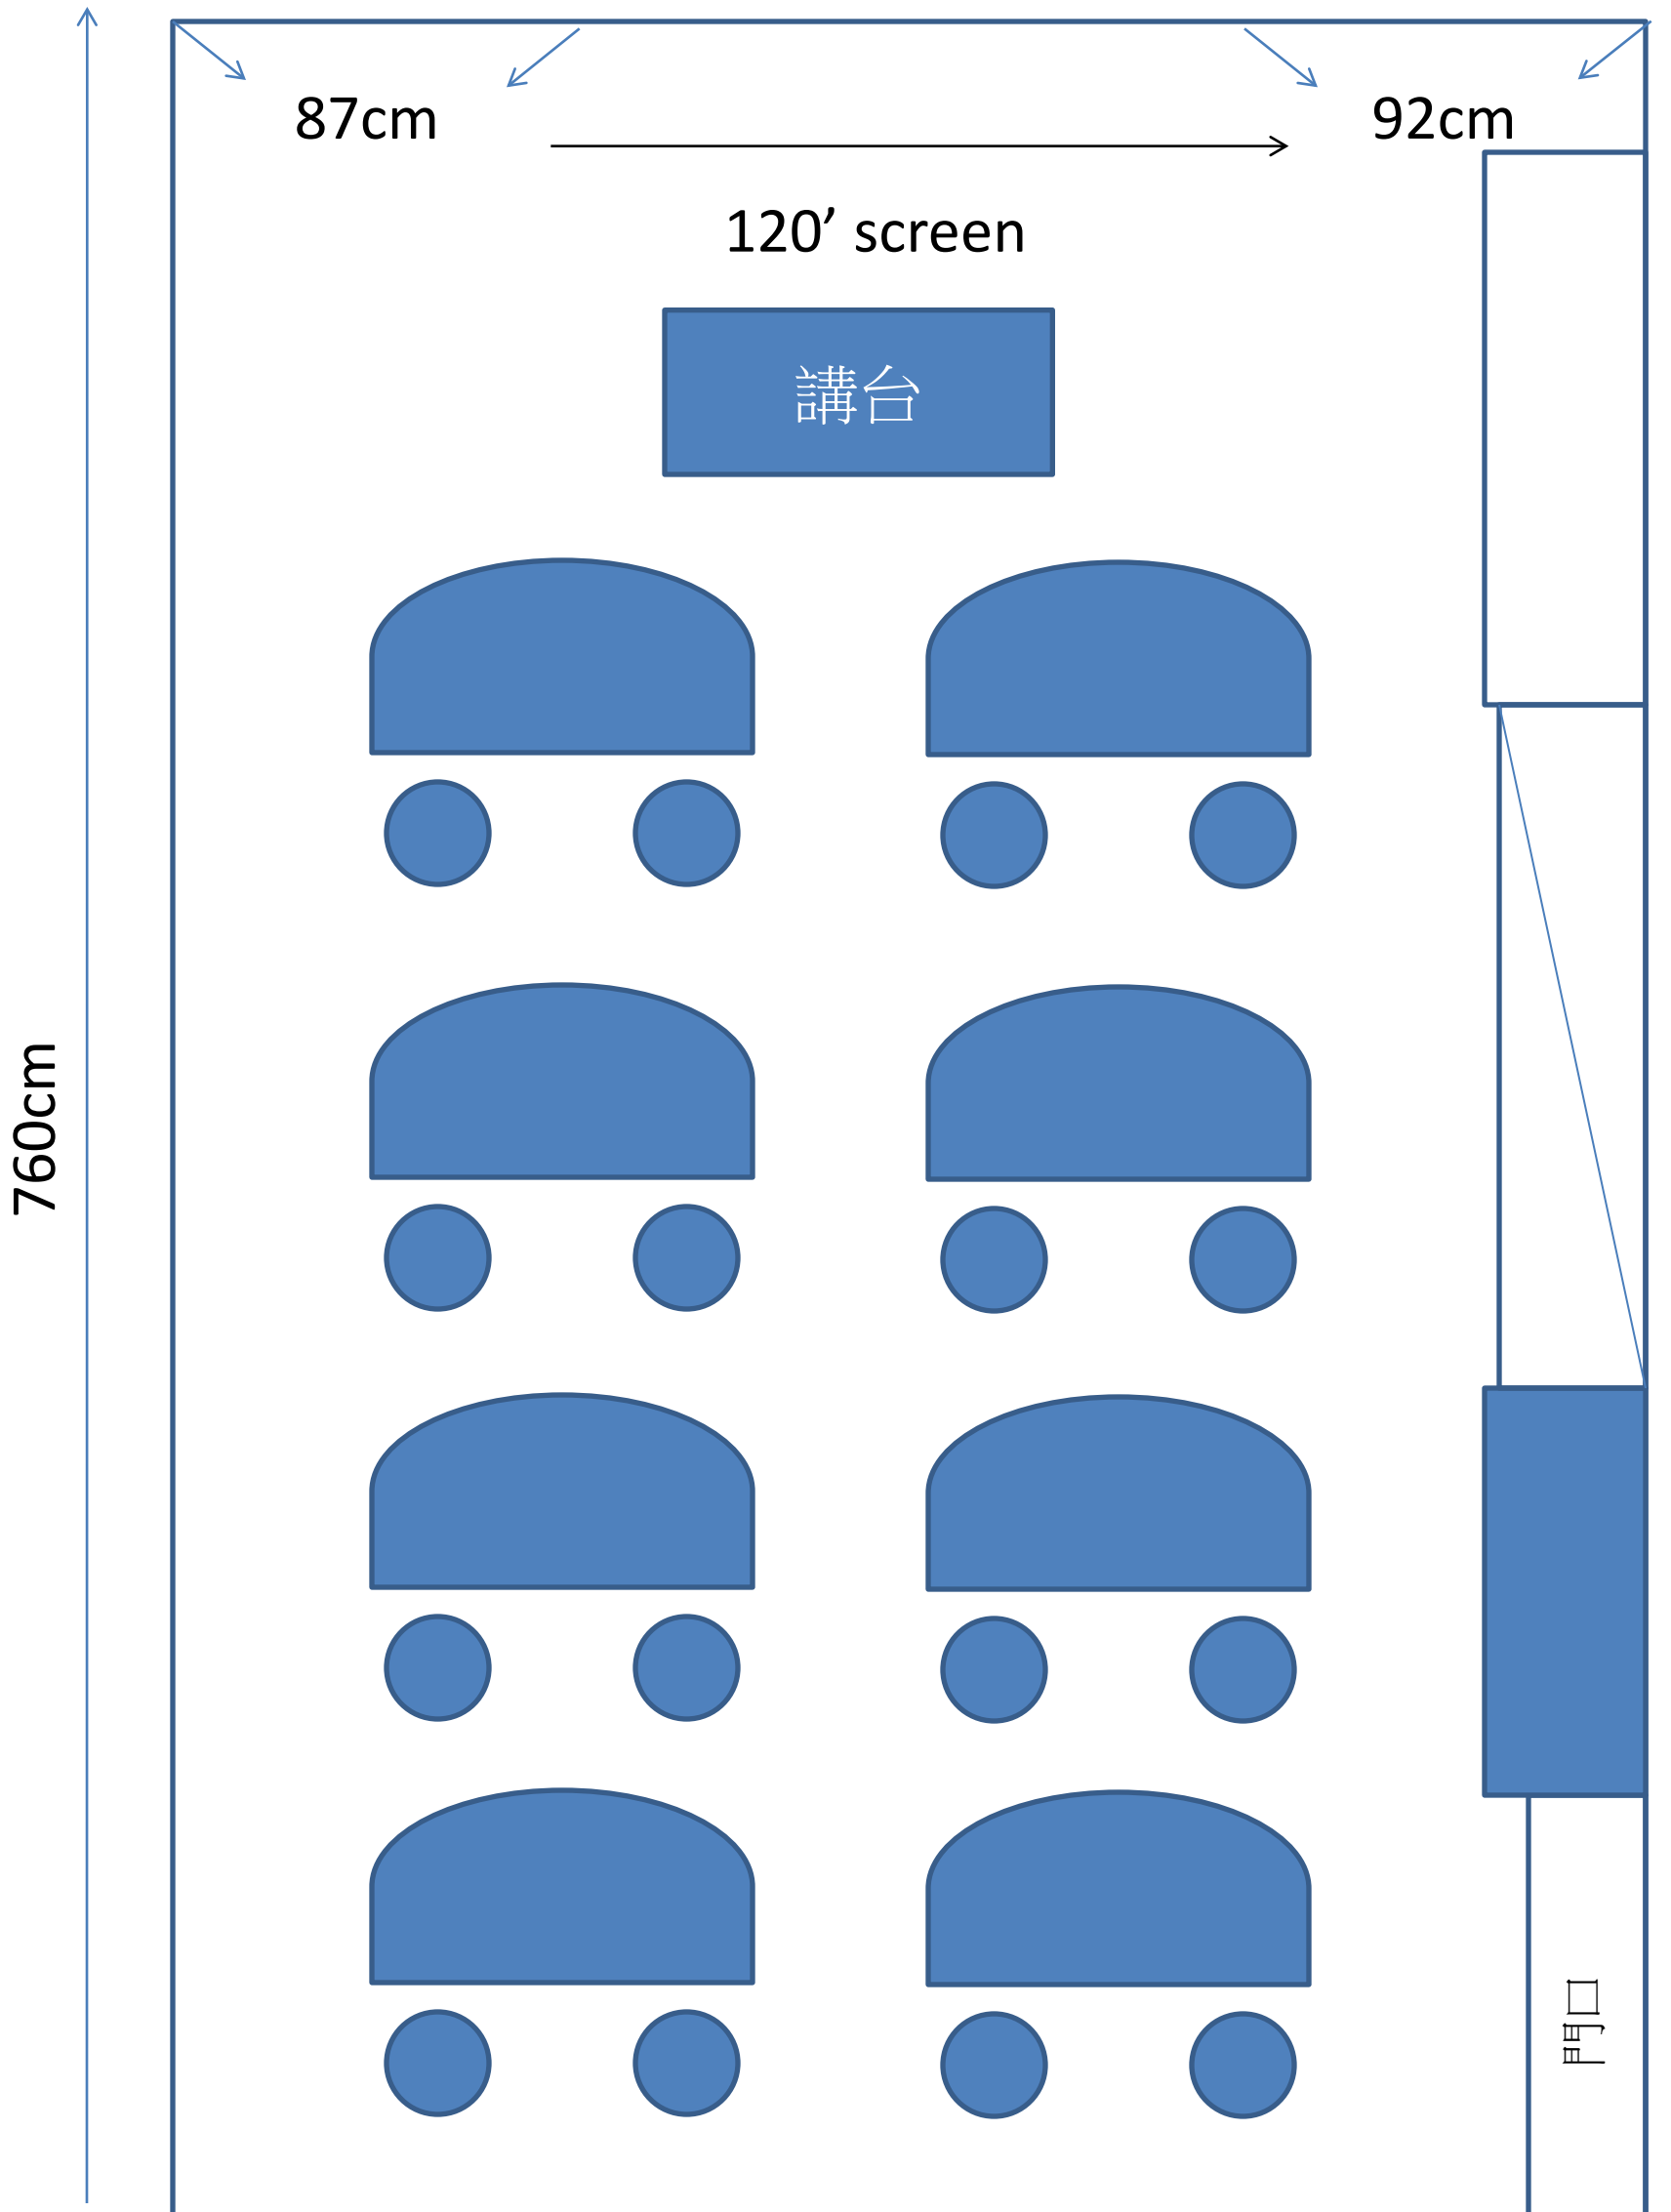

540cm

15F GG會議室-劇場型30人

540cm

15F GG會議室-教室型16人半圓桌

540cm

15F GG會議室-馬蹄型15人

540cm

760cm

87cm

92cm

120' screen

講台

門口

15F GG會議室-分組型3組/18人