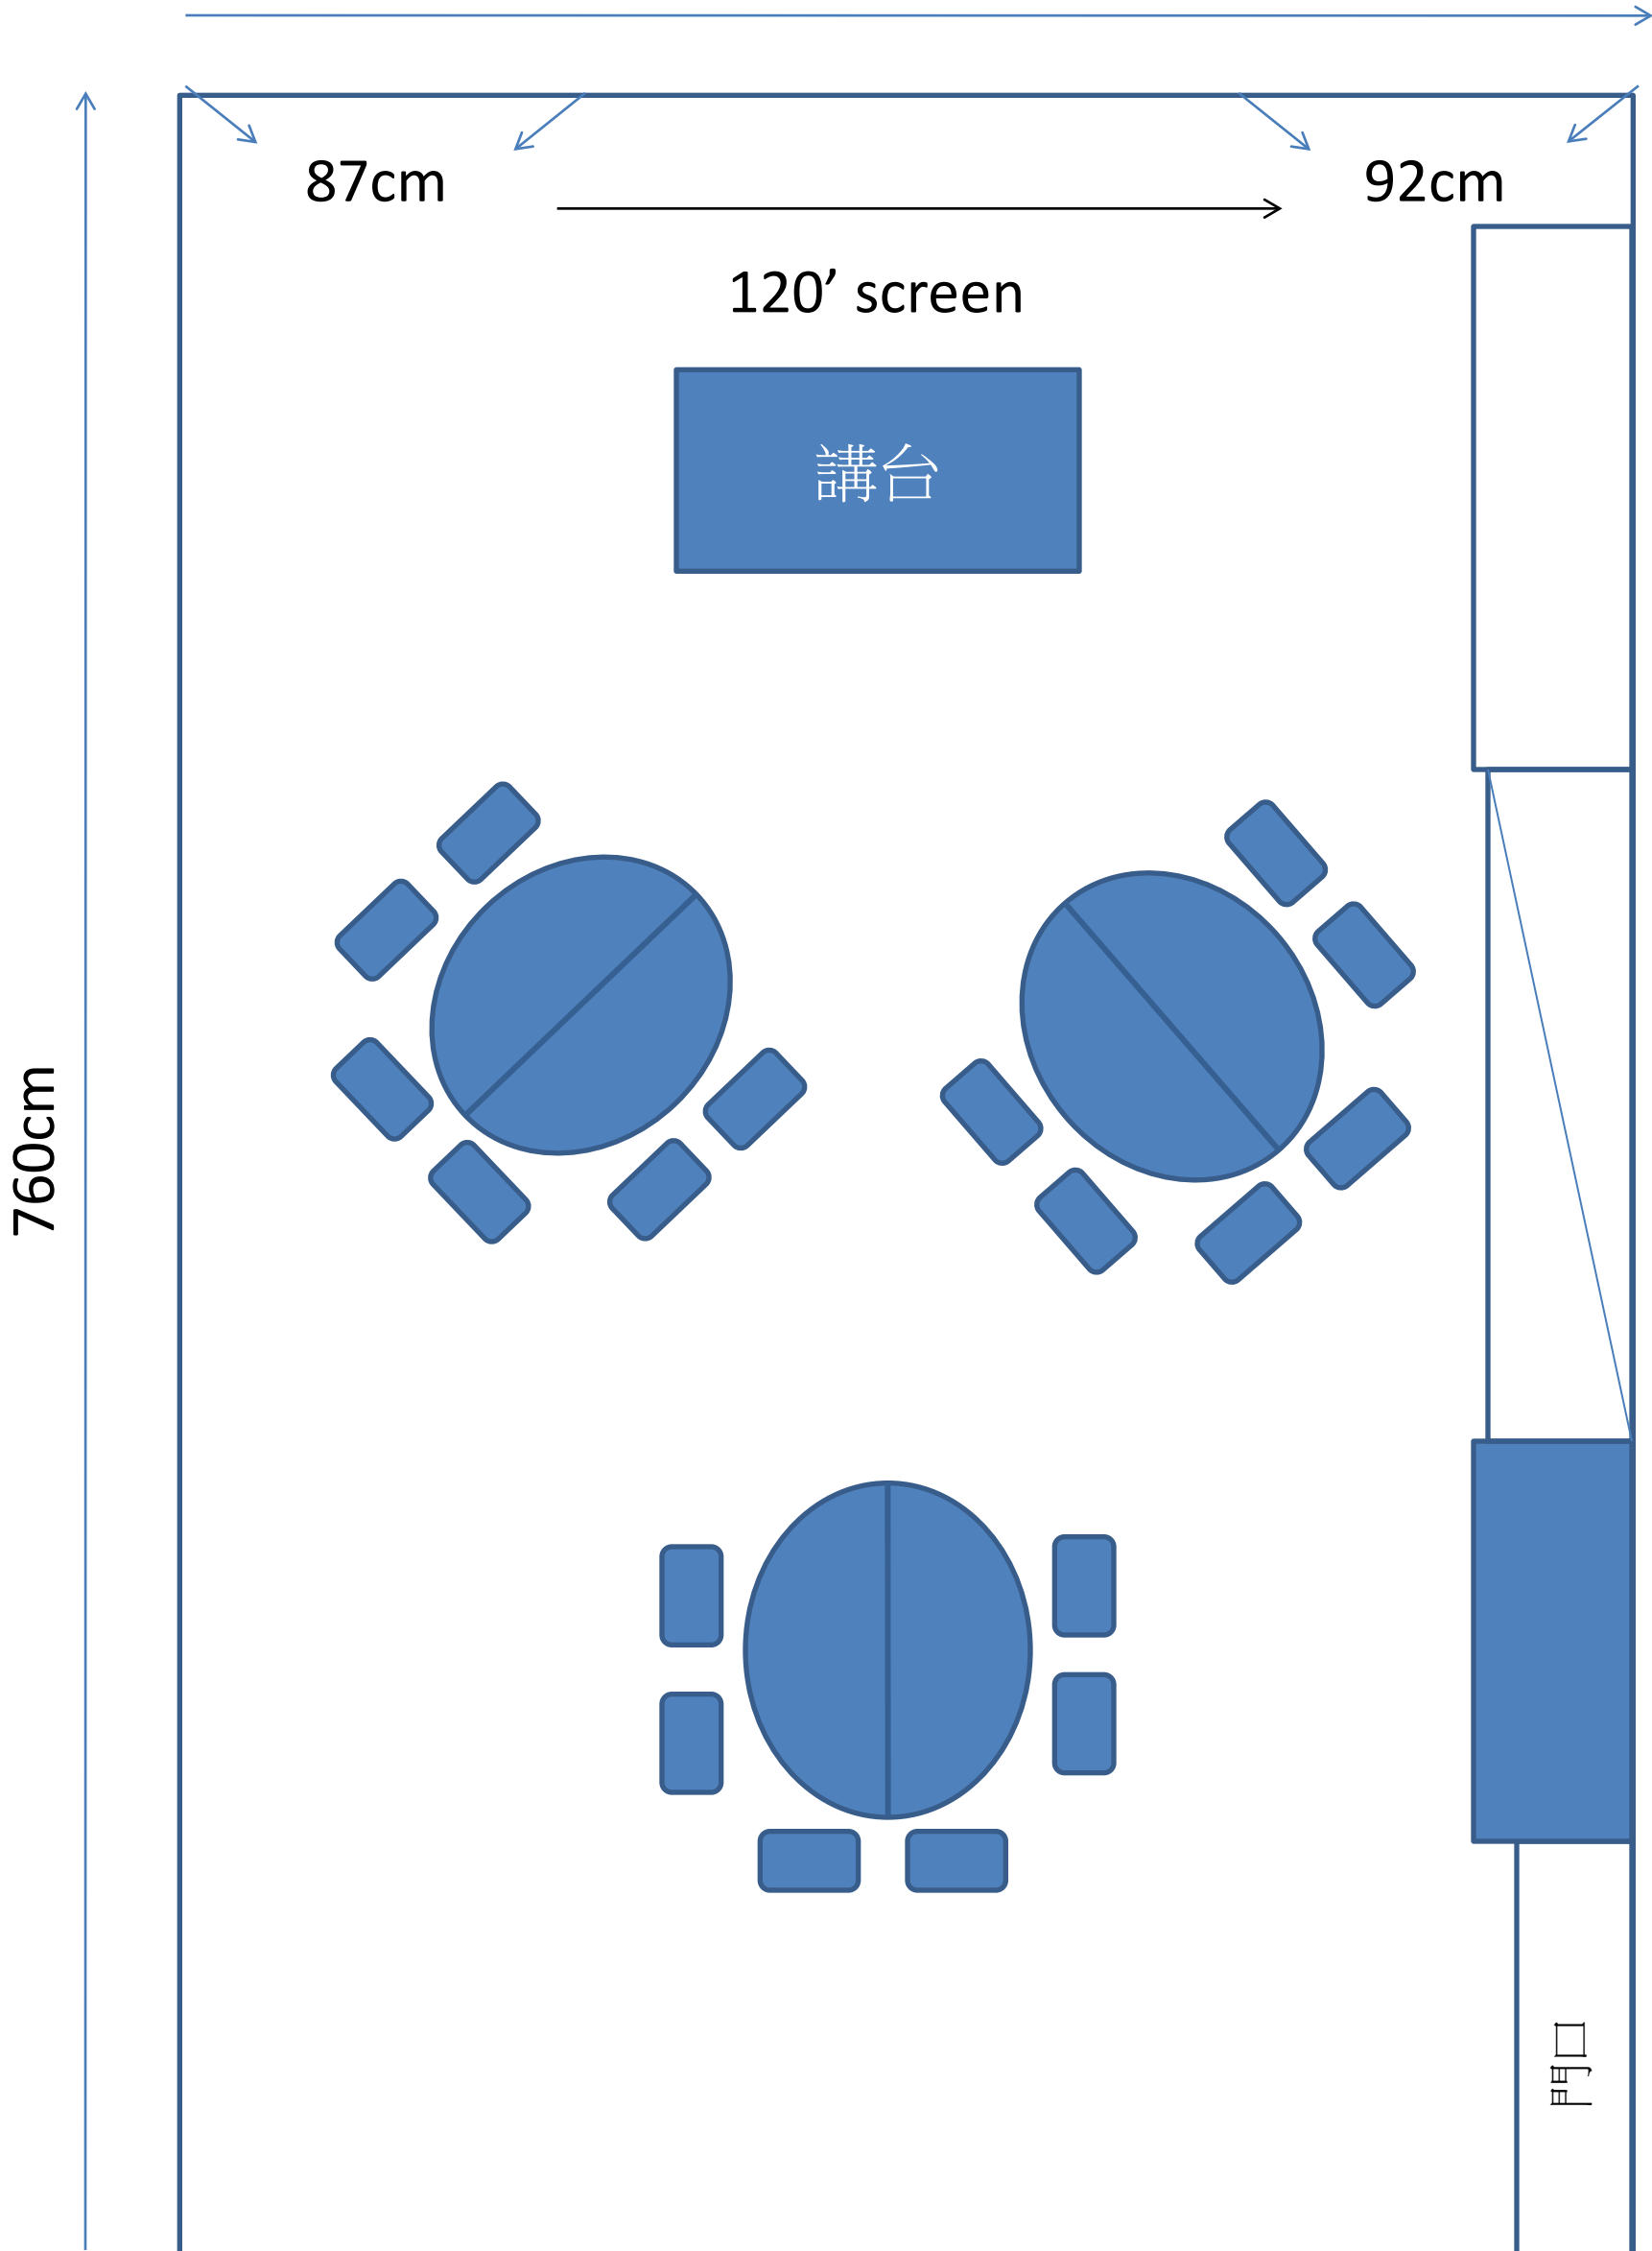

540cm

87cm

92cm

120' screen

講台

760cm

門口

15F GG會議室-劇場型30人

540cm

15F GG會議室-教室型16人半圓桌

540cm

15F GG會議室-馬蹄型15人

540cm

15F GG會議室-分組型3組/18人