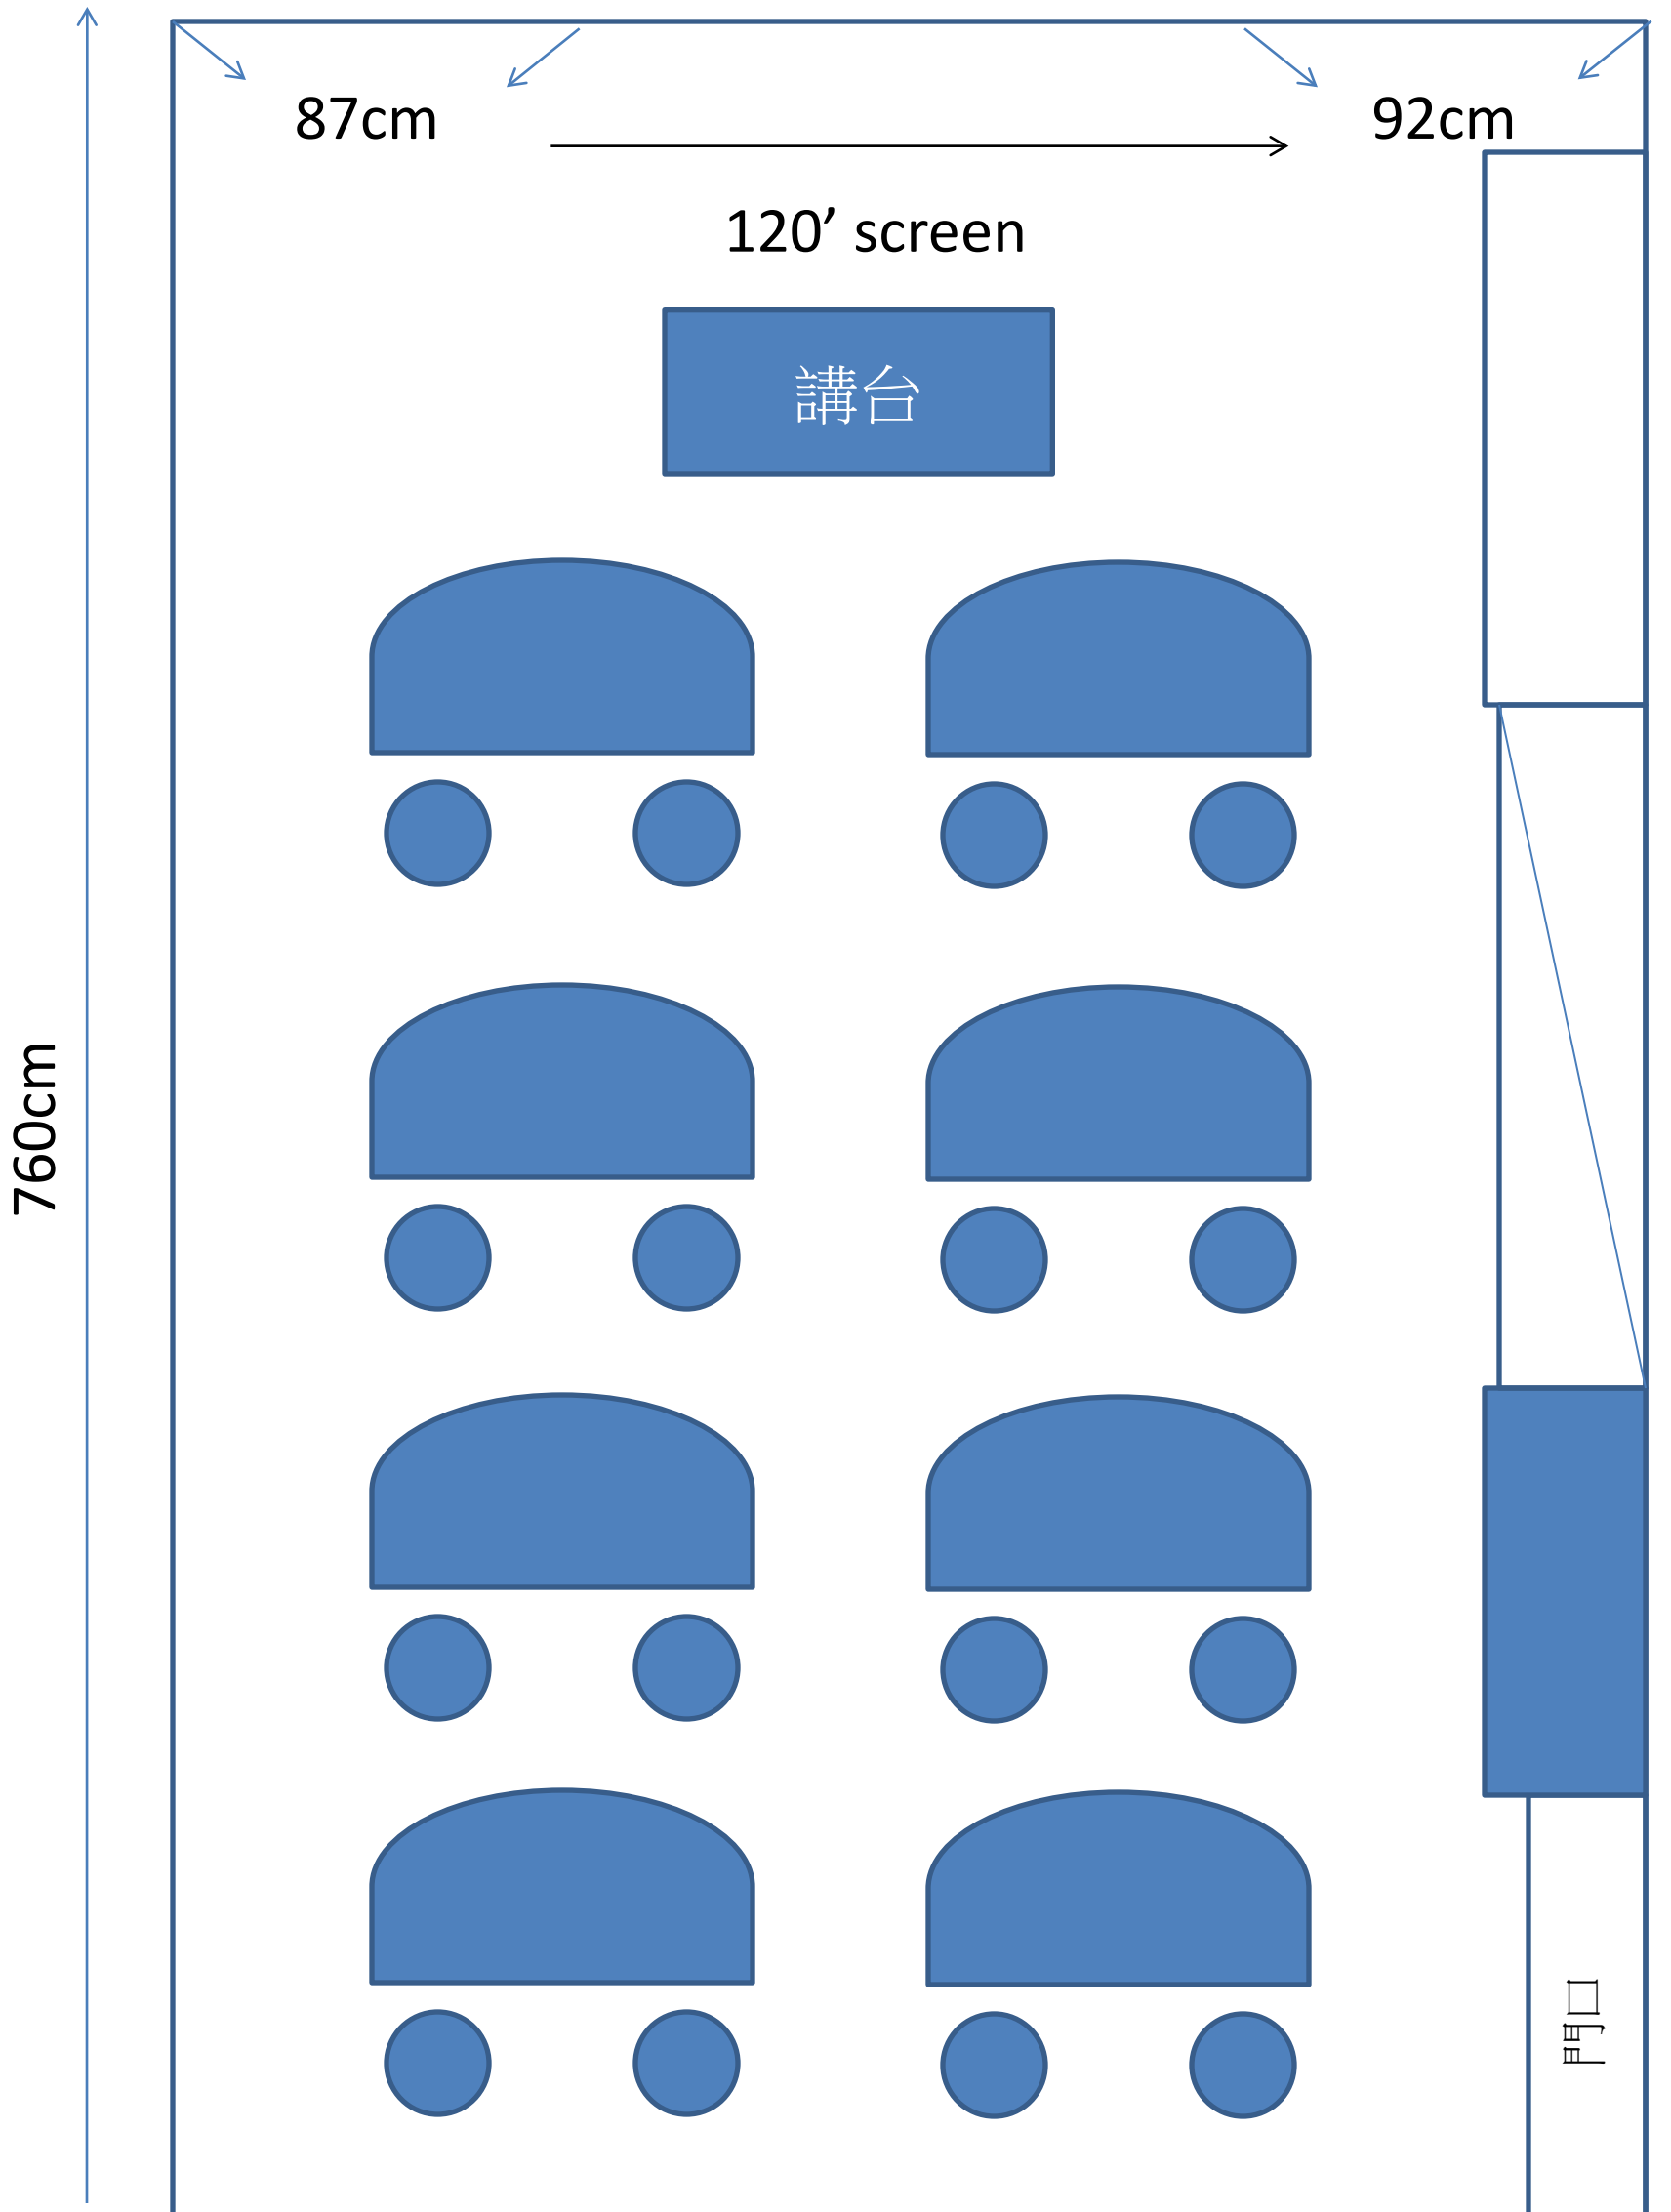

540cm

87cm

92cm

120' screen

講台

760cm

門口

15F GG會議室-劇場型30人

540cm

15F GG會議室-教室型16人半圓桌

540cm

15F GG會議室-馬蹄型15人

540cm

15F GG會議室-分組型3組/18人