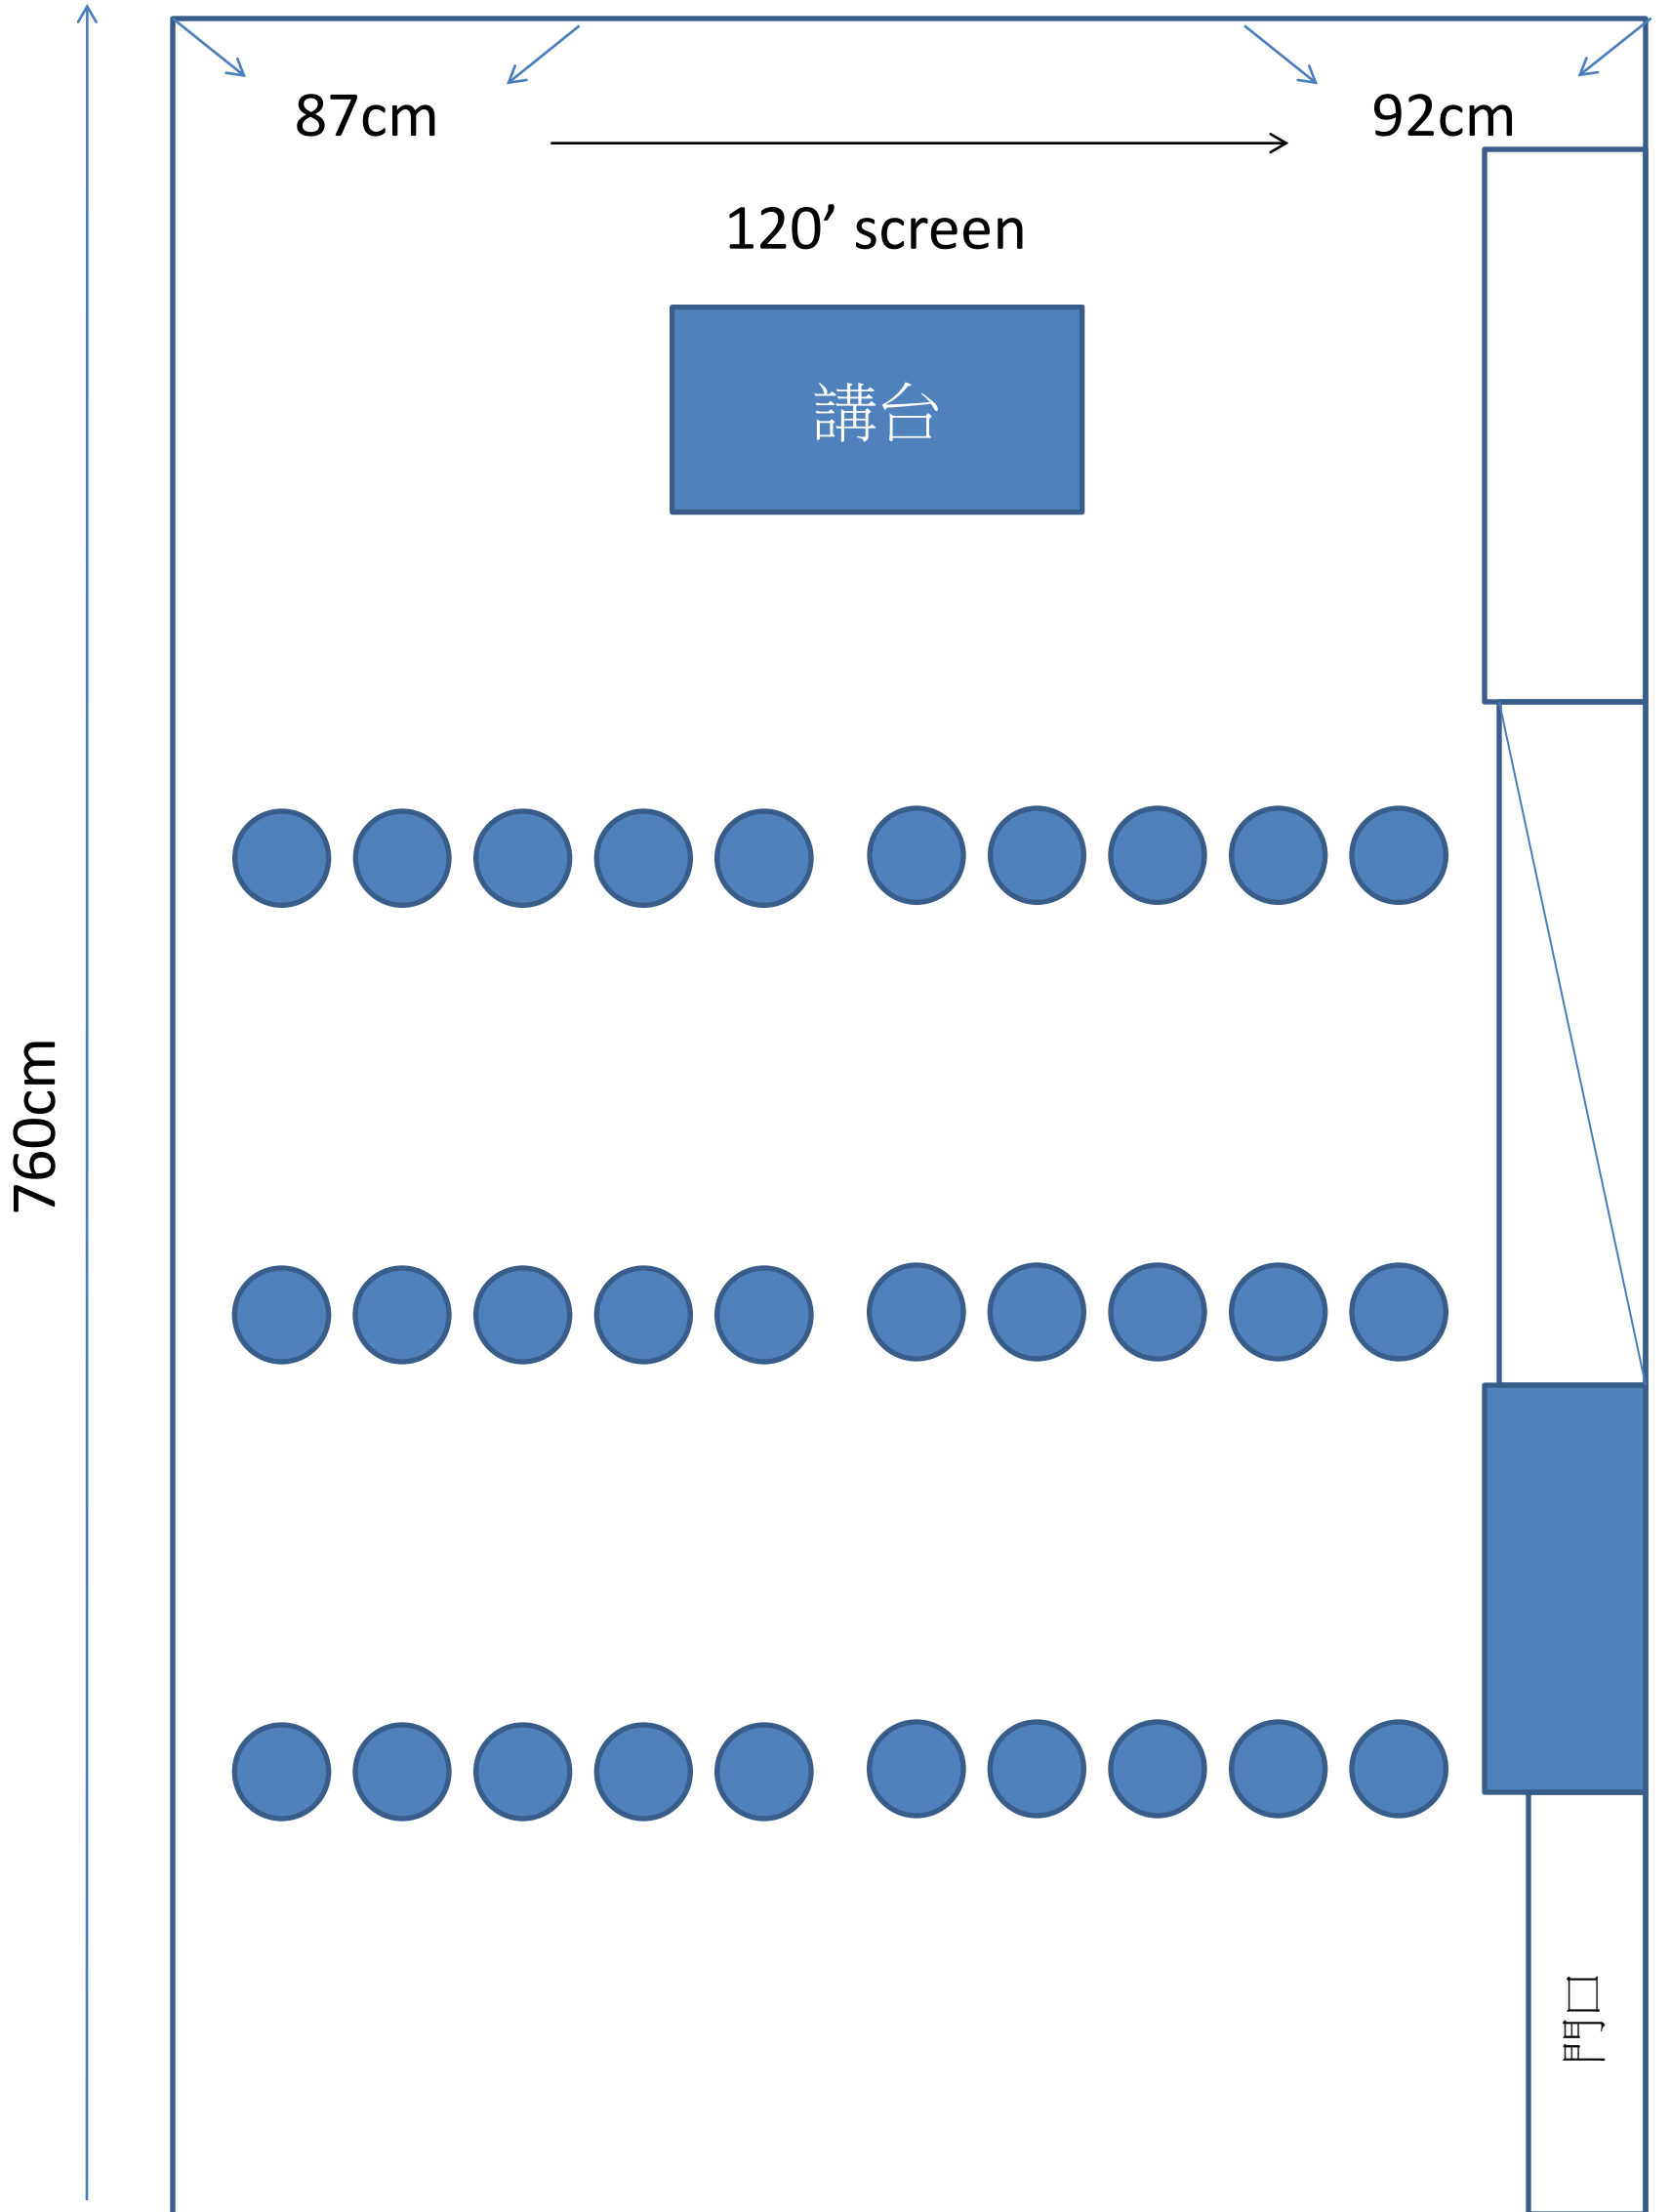

540cm

15F GG會議室-劇場型30人

540cm

15F GG會議室-教室型16人半圓桌

540cm

15F GG會議室-馬蹄型15人

540cm

760cm

87cm

92cm

120' screen

講台

門口

15F GG會議室-分組型3組/18人