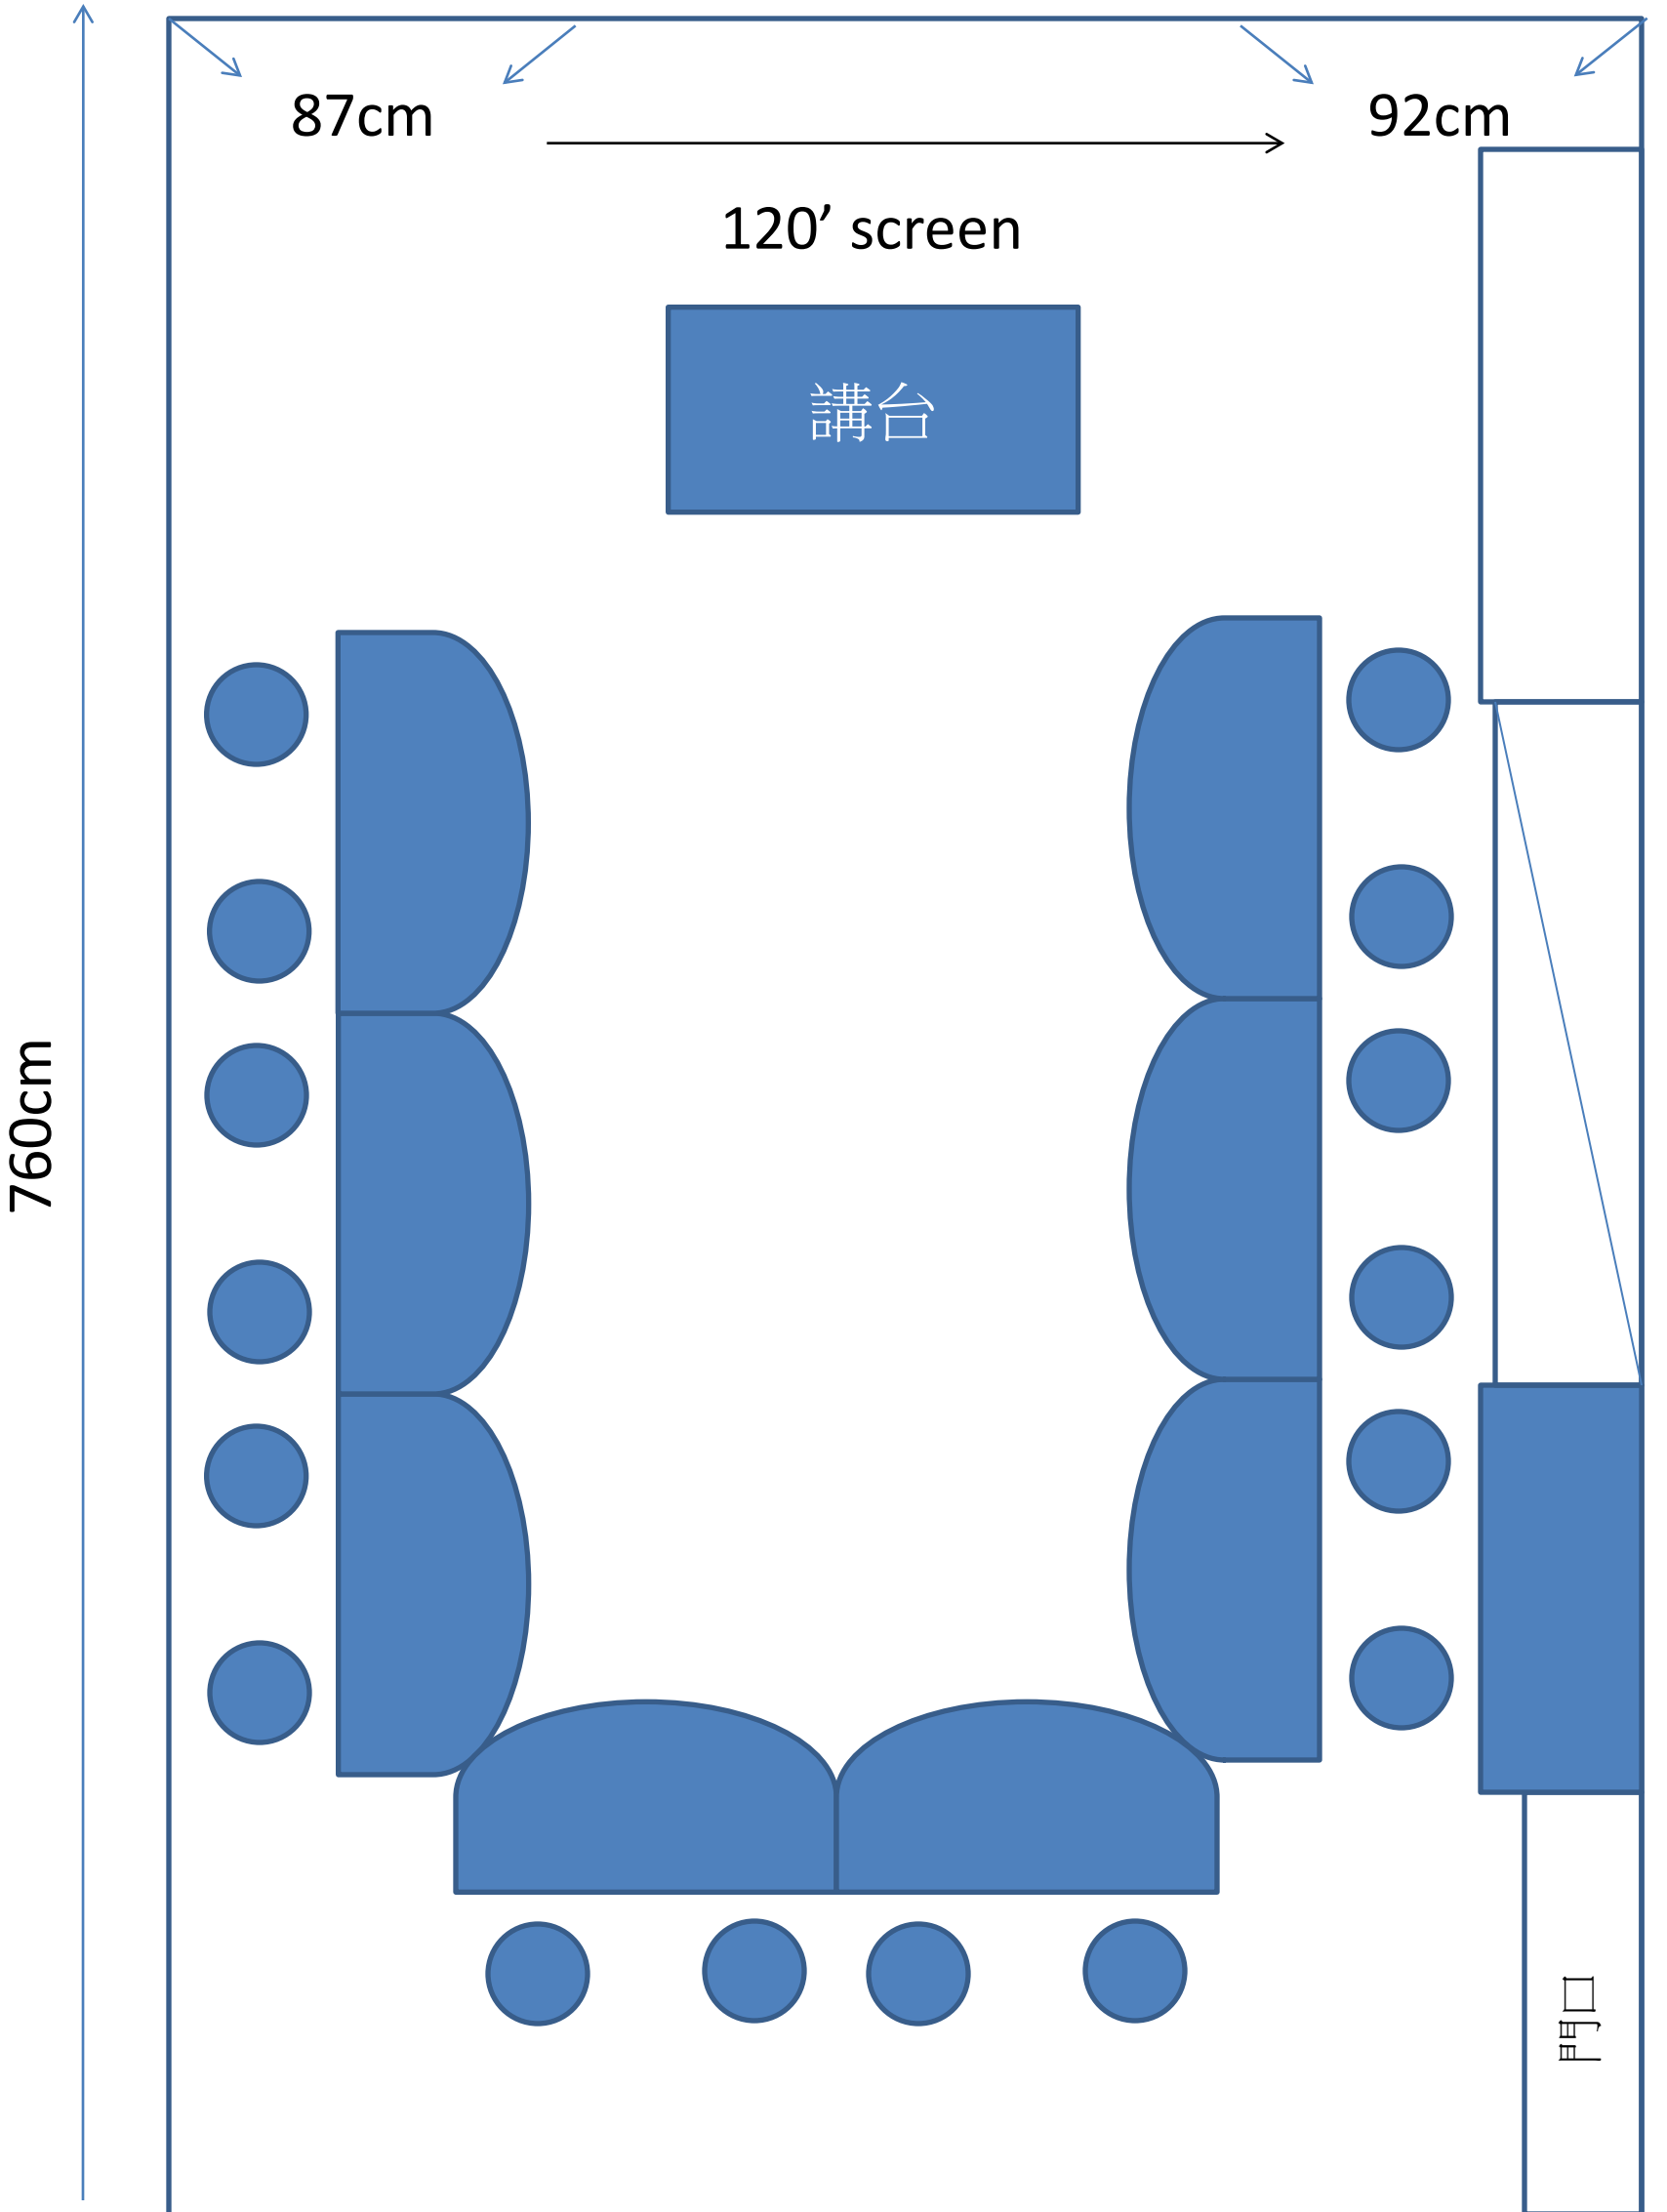

540cm

15F GG會議室-劇場型30人

540cm

15F GG會議室-教室型16人半圓桌

540cm

15F GG會議室-馬蹄型15人

540cm

760cm

87cm

92cm

120' screen

講台

門口

15F GG會議室-分組型3組/18人