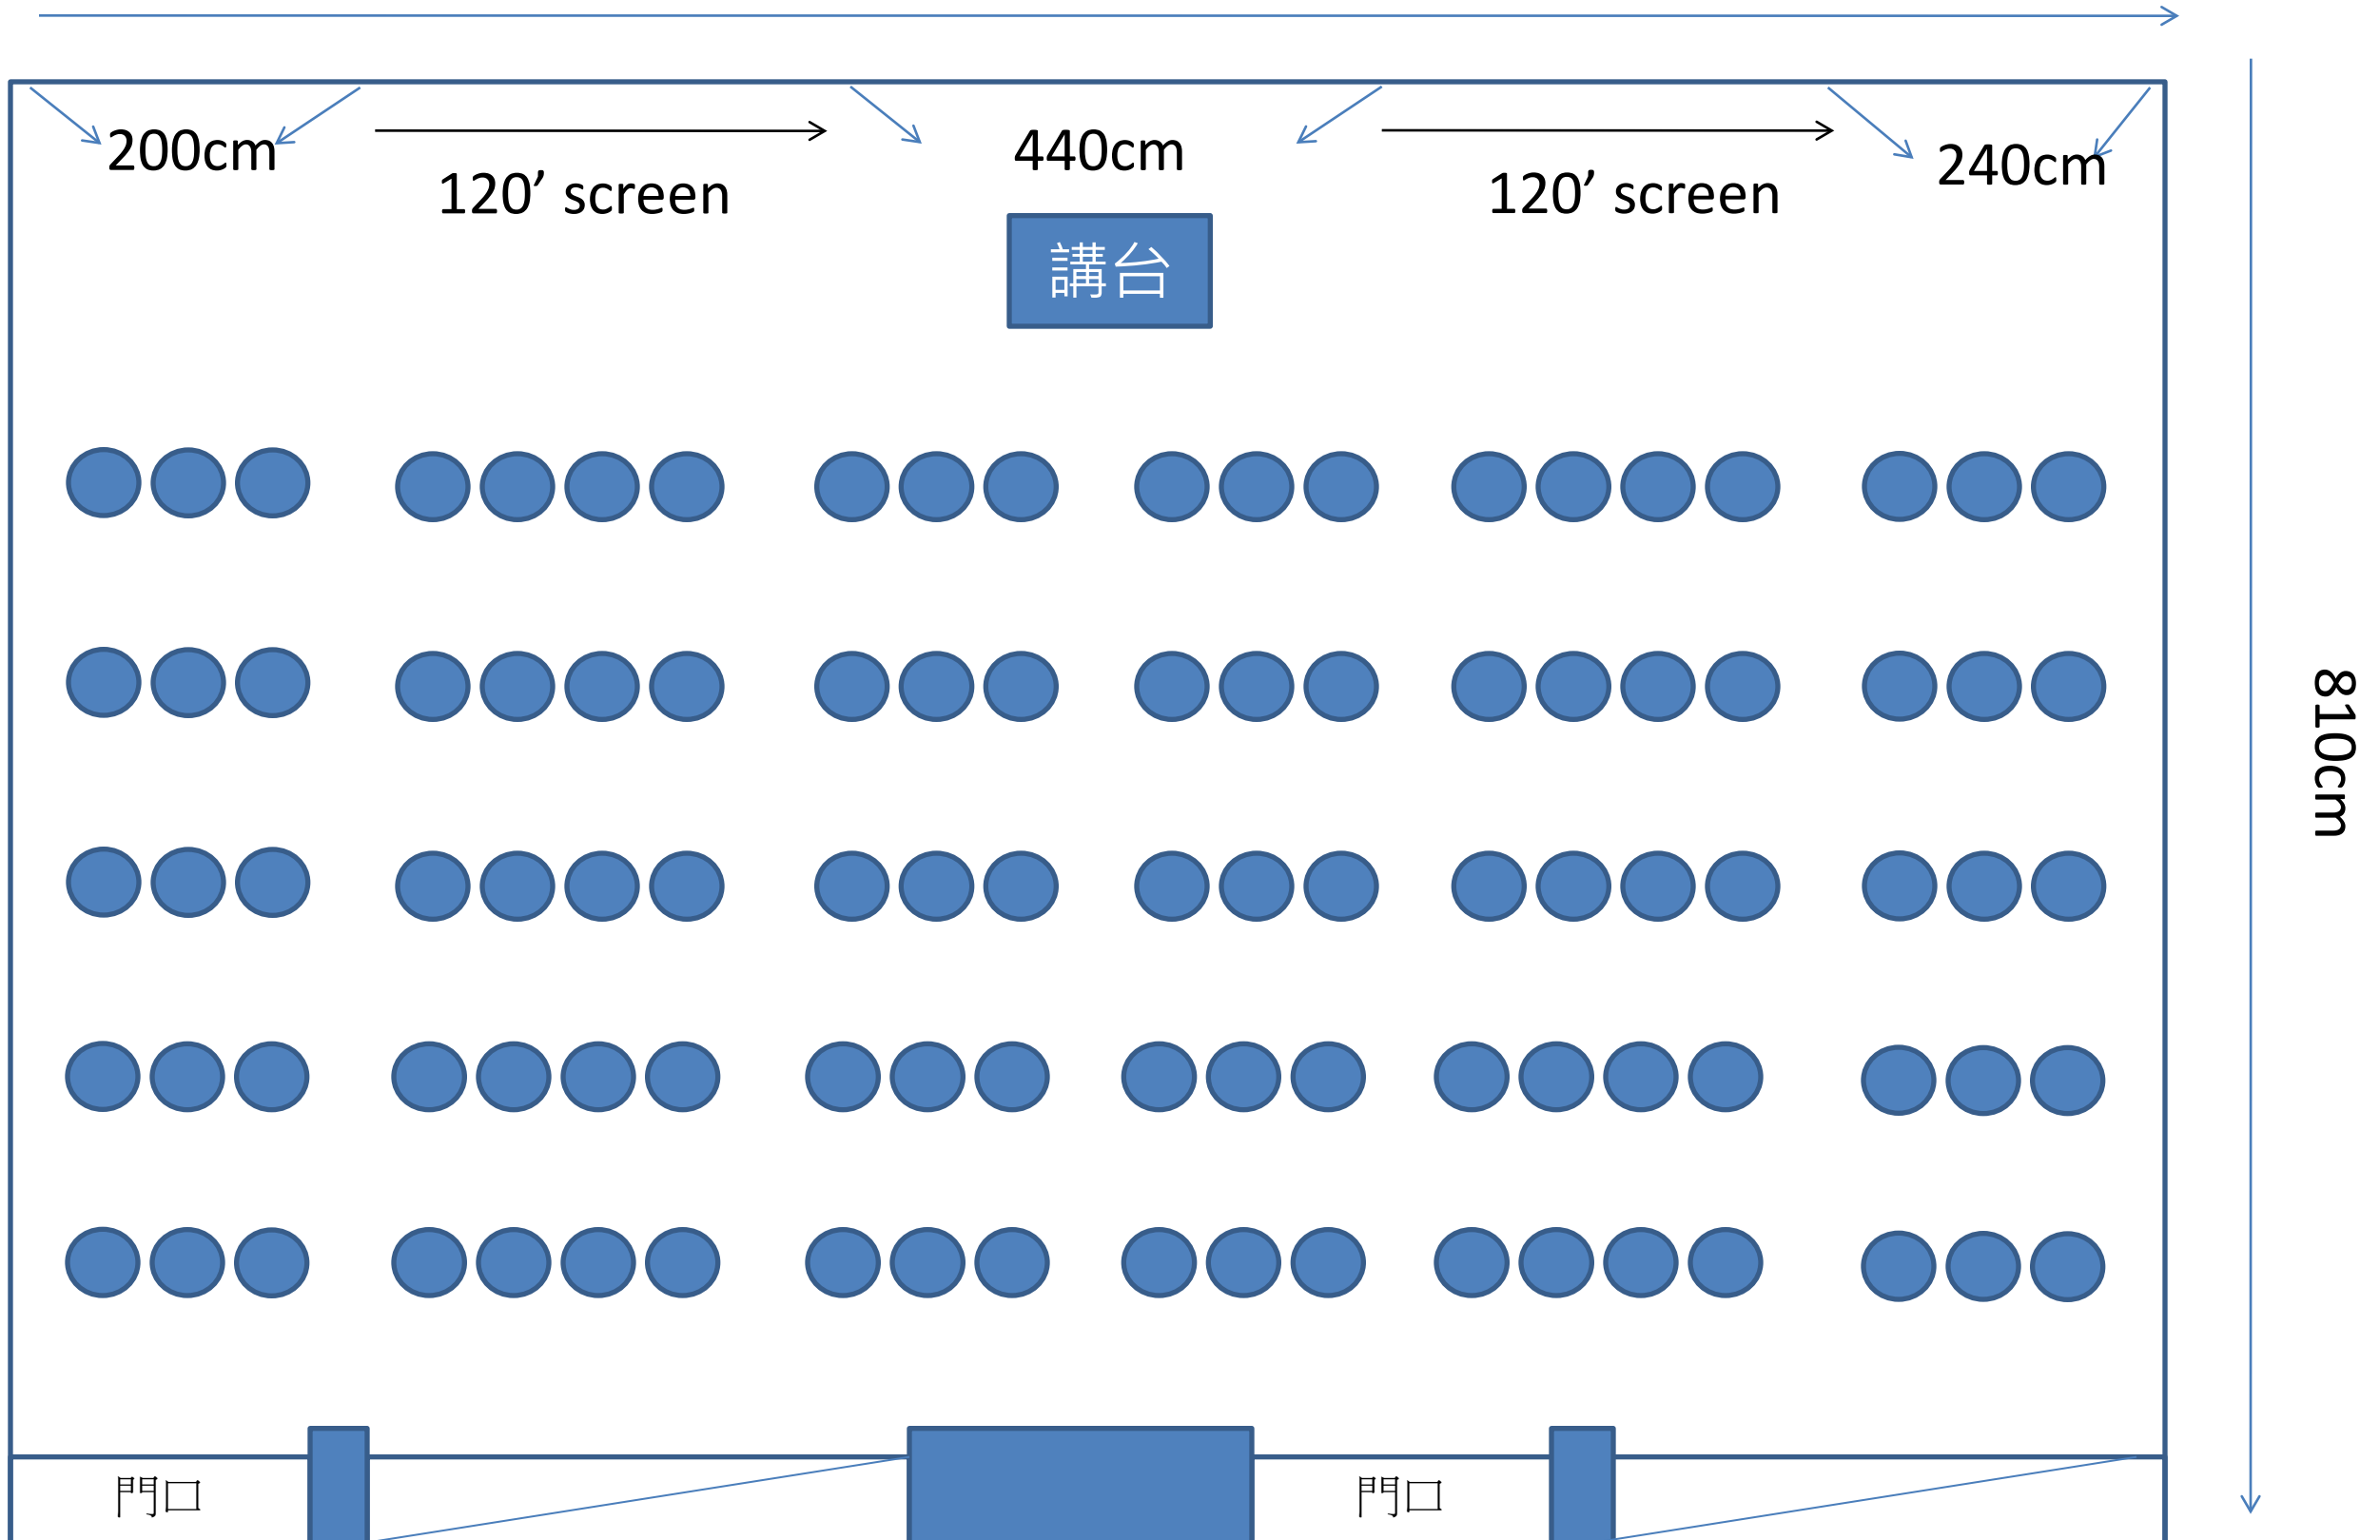

6F A+B會議室-分組型10組/60人

6F A+B會議室-教室型72人

1425cm

440cm
講台

120' screen

120' screen

200cm

240cm

810cm

門口

門口

6F A+B會議室-劇場型100人