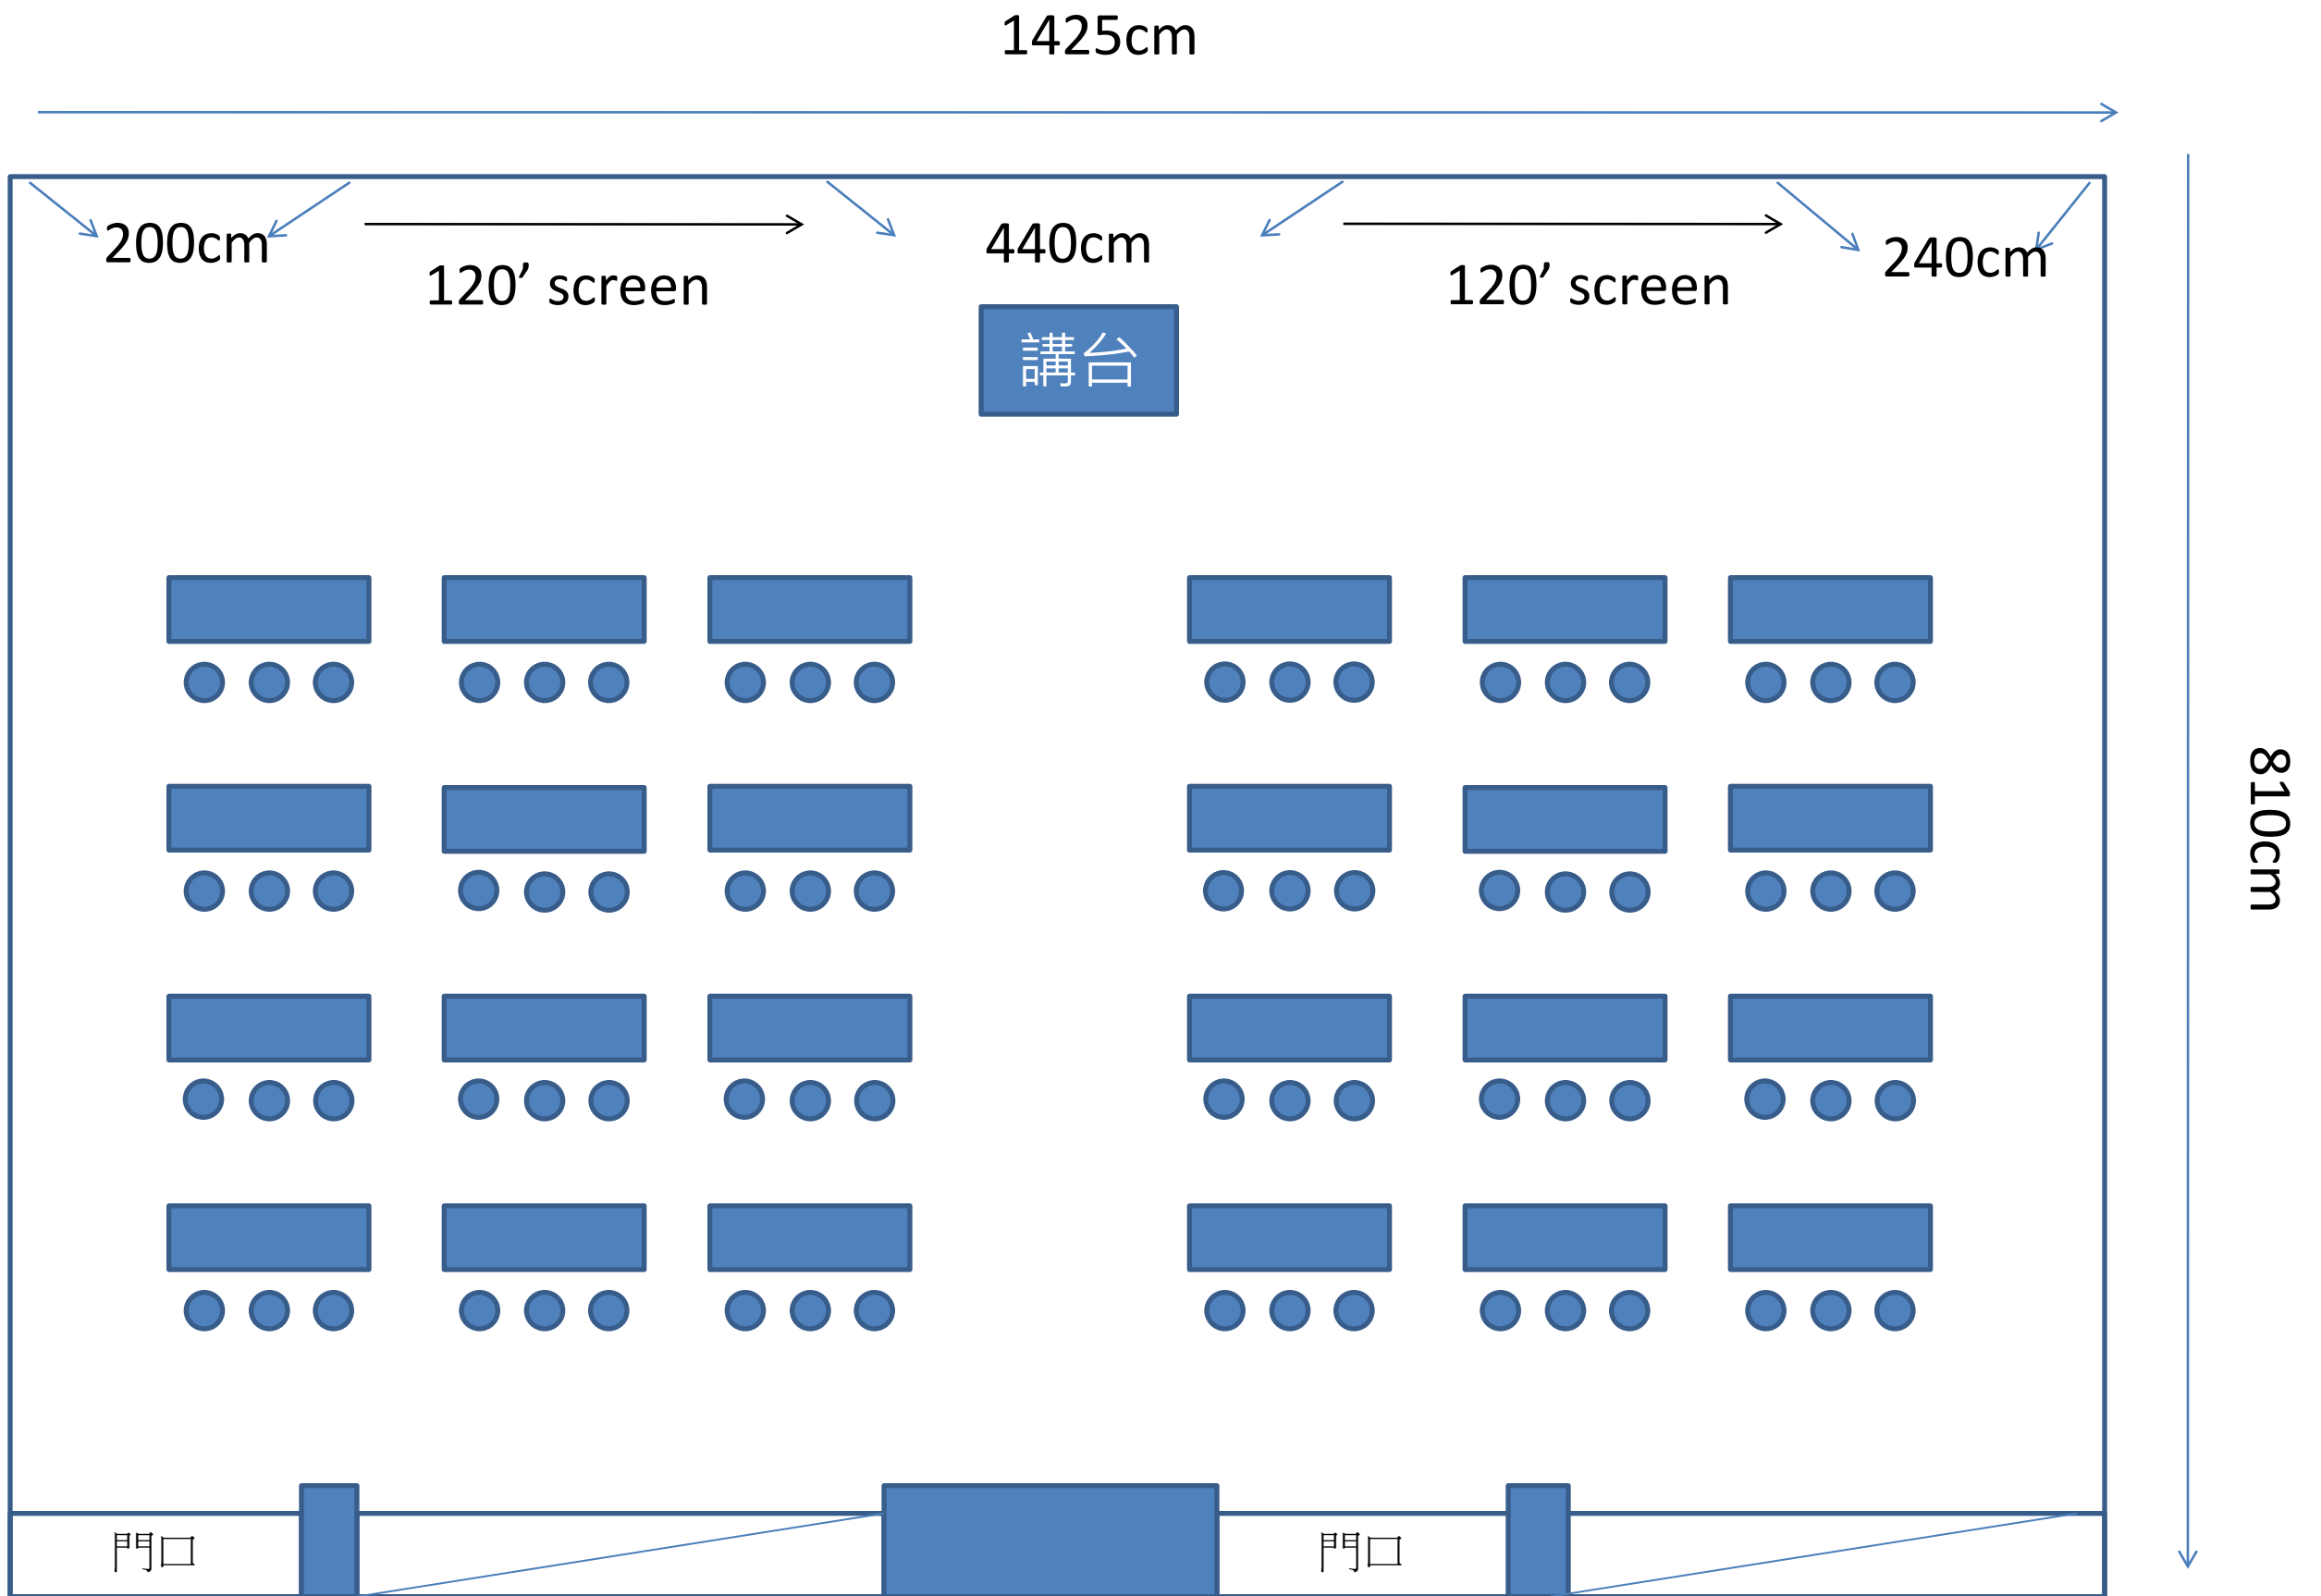

6F A+B會議室-分組型10組/60人

6F A+B會議室-教室型72人

1425cm

440cm
講台

120' screen

120' screen

200cm

240cm

810cm

門口

門口

6F A+B會議室-劇場型100人