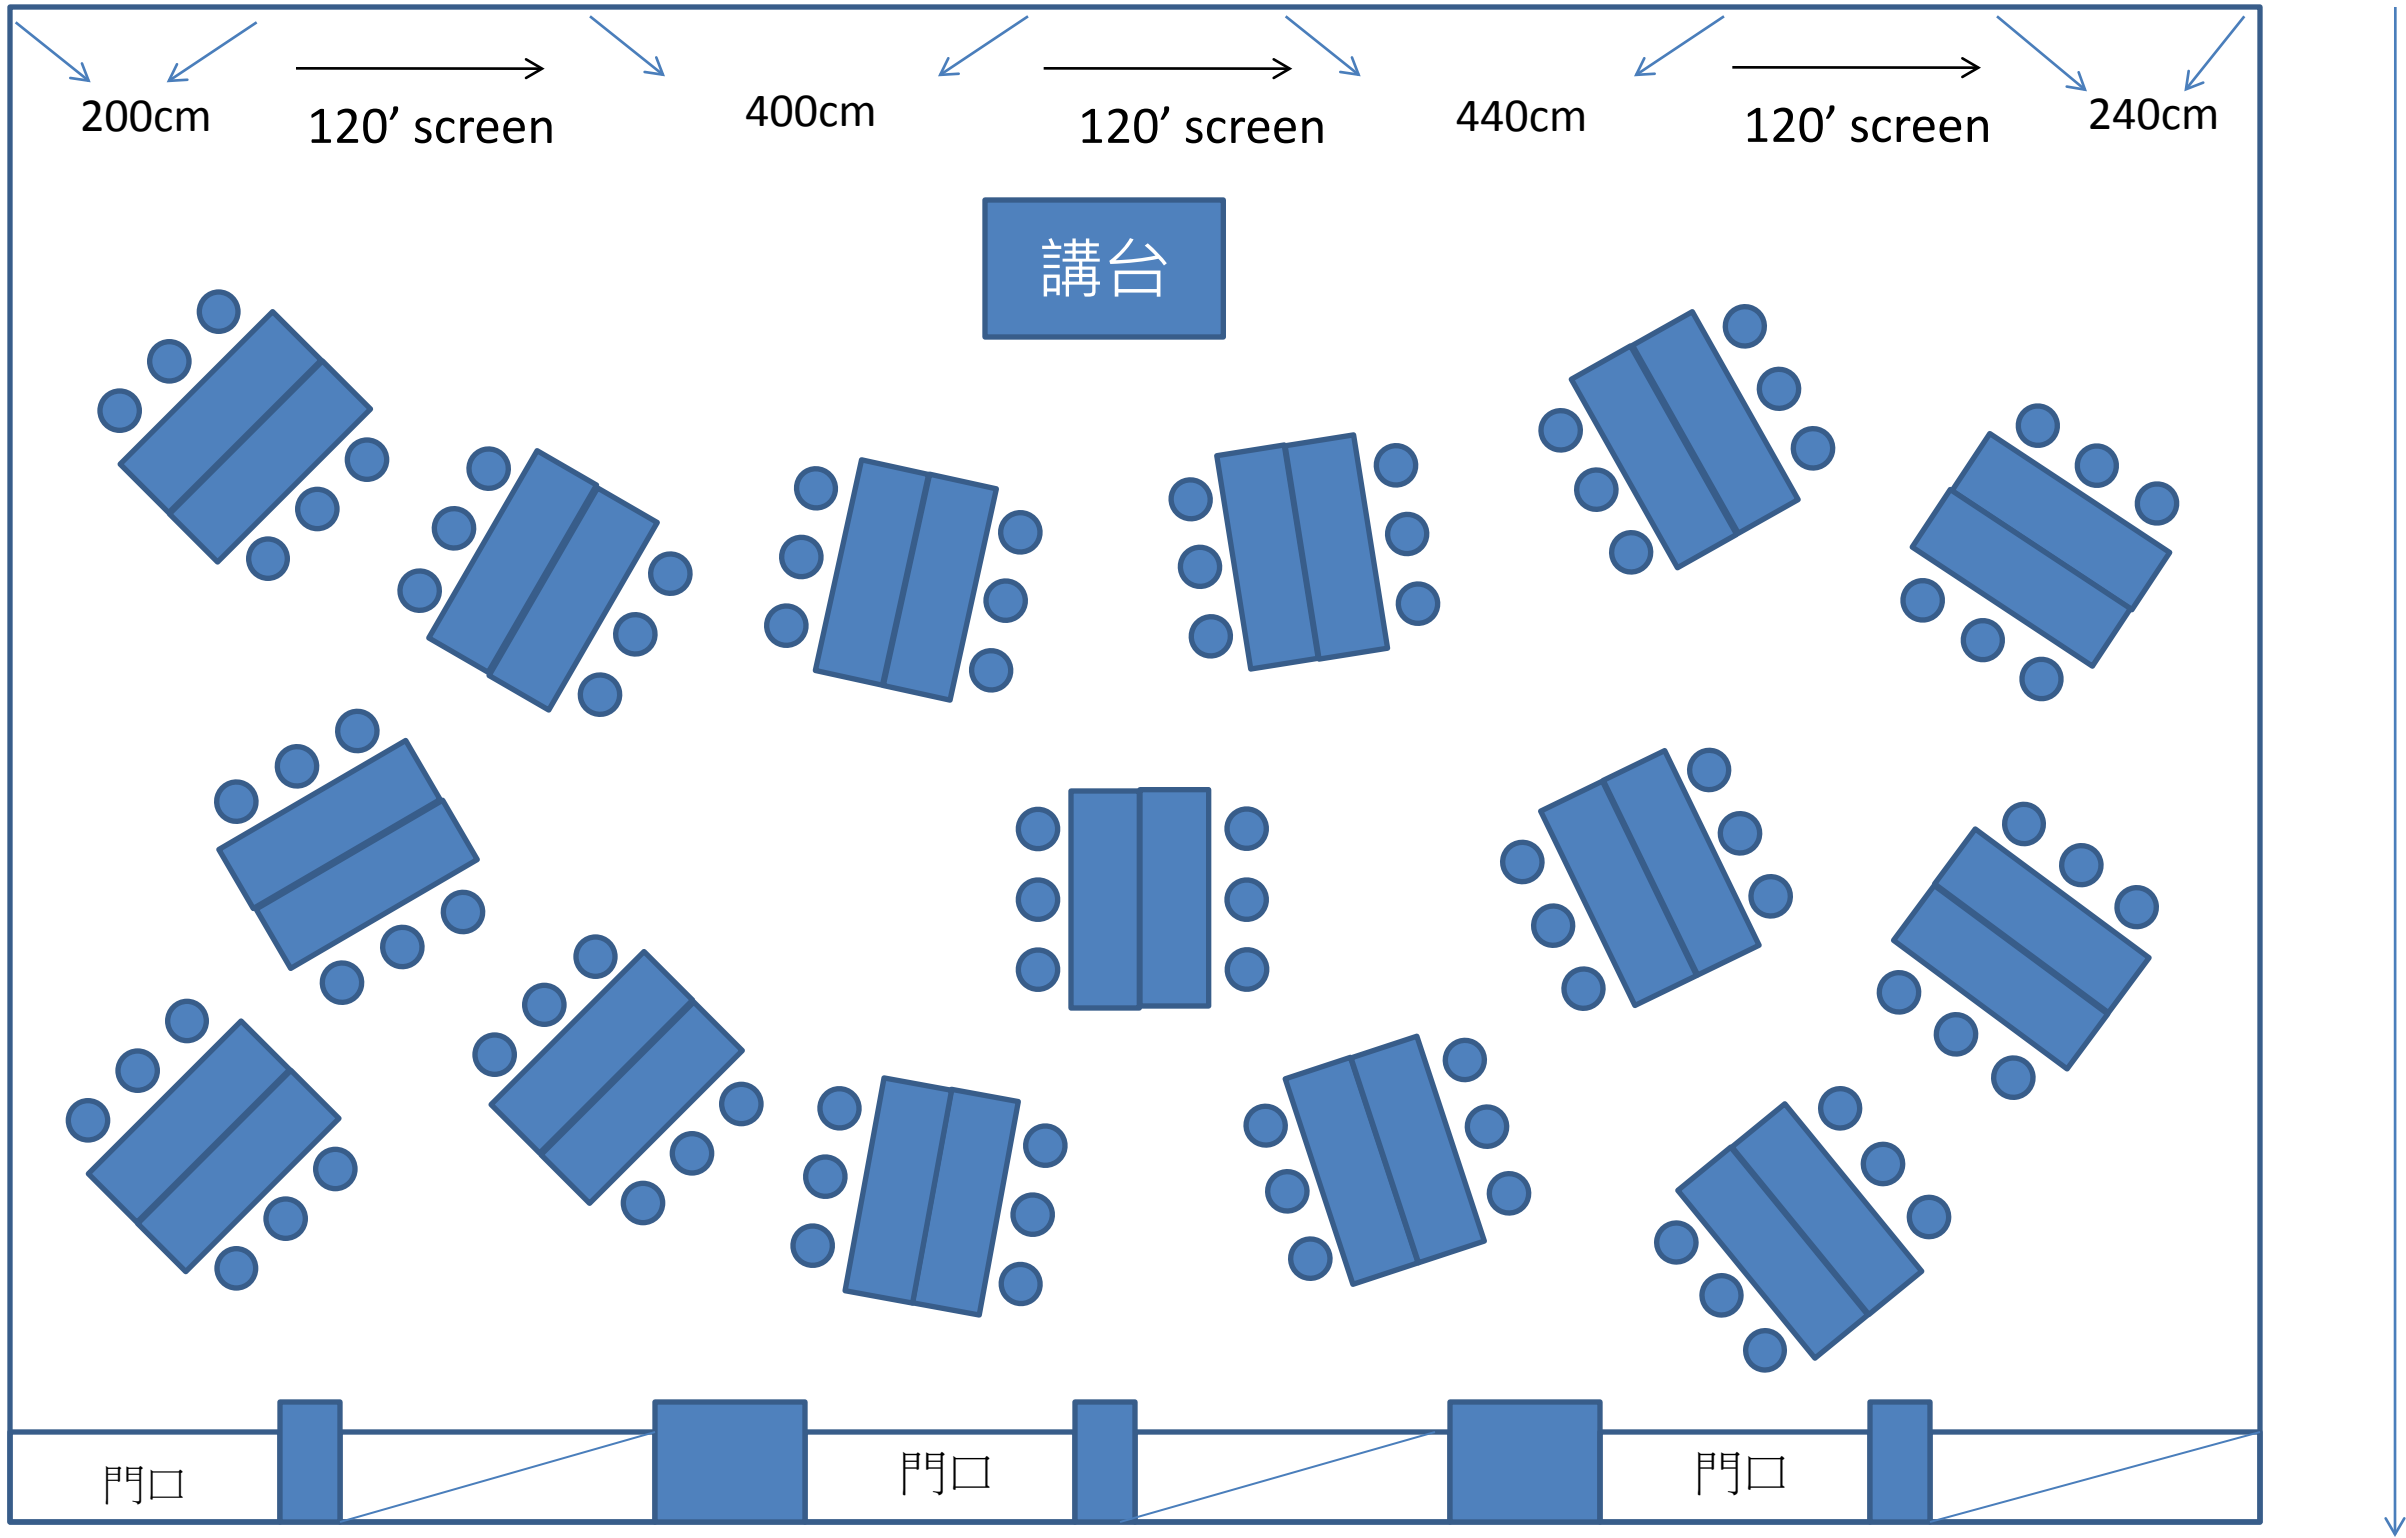

2135cm

810cm

6F A+B+C會議室-分組型15組/90人

2135cm

6F A+B+C會議室-劇場型150人

2135cm

6F A+B+C會議室-劇場型150人