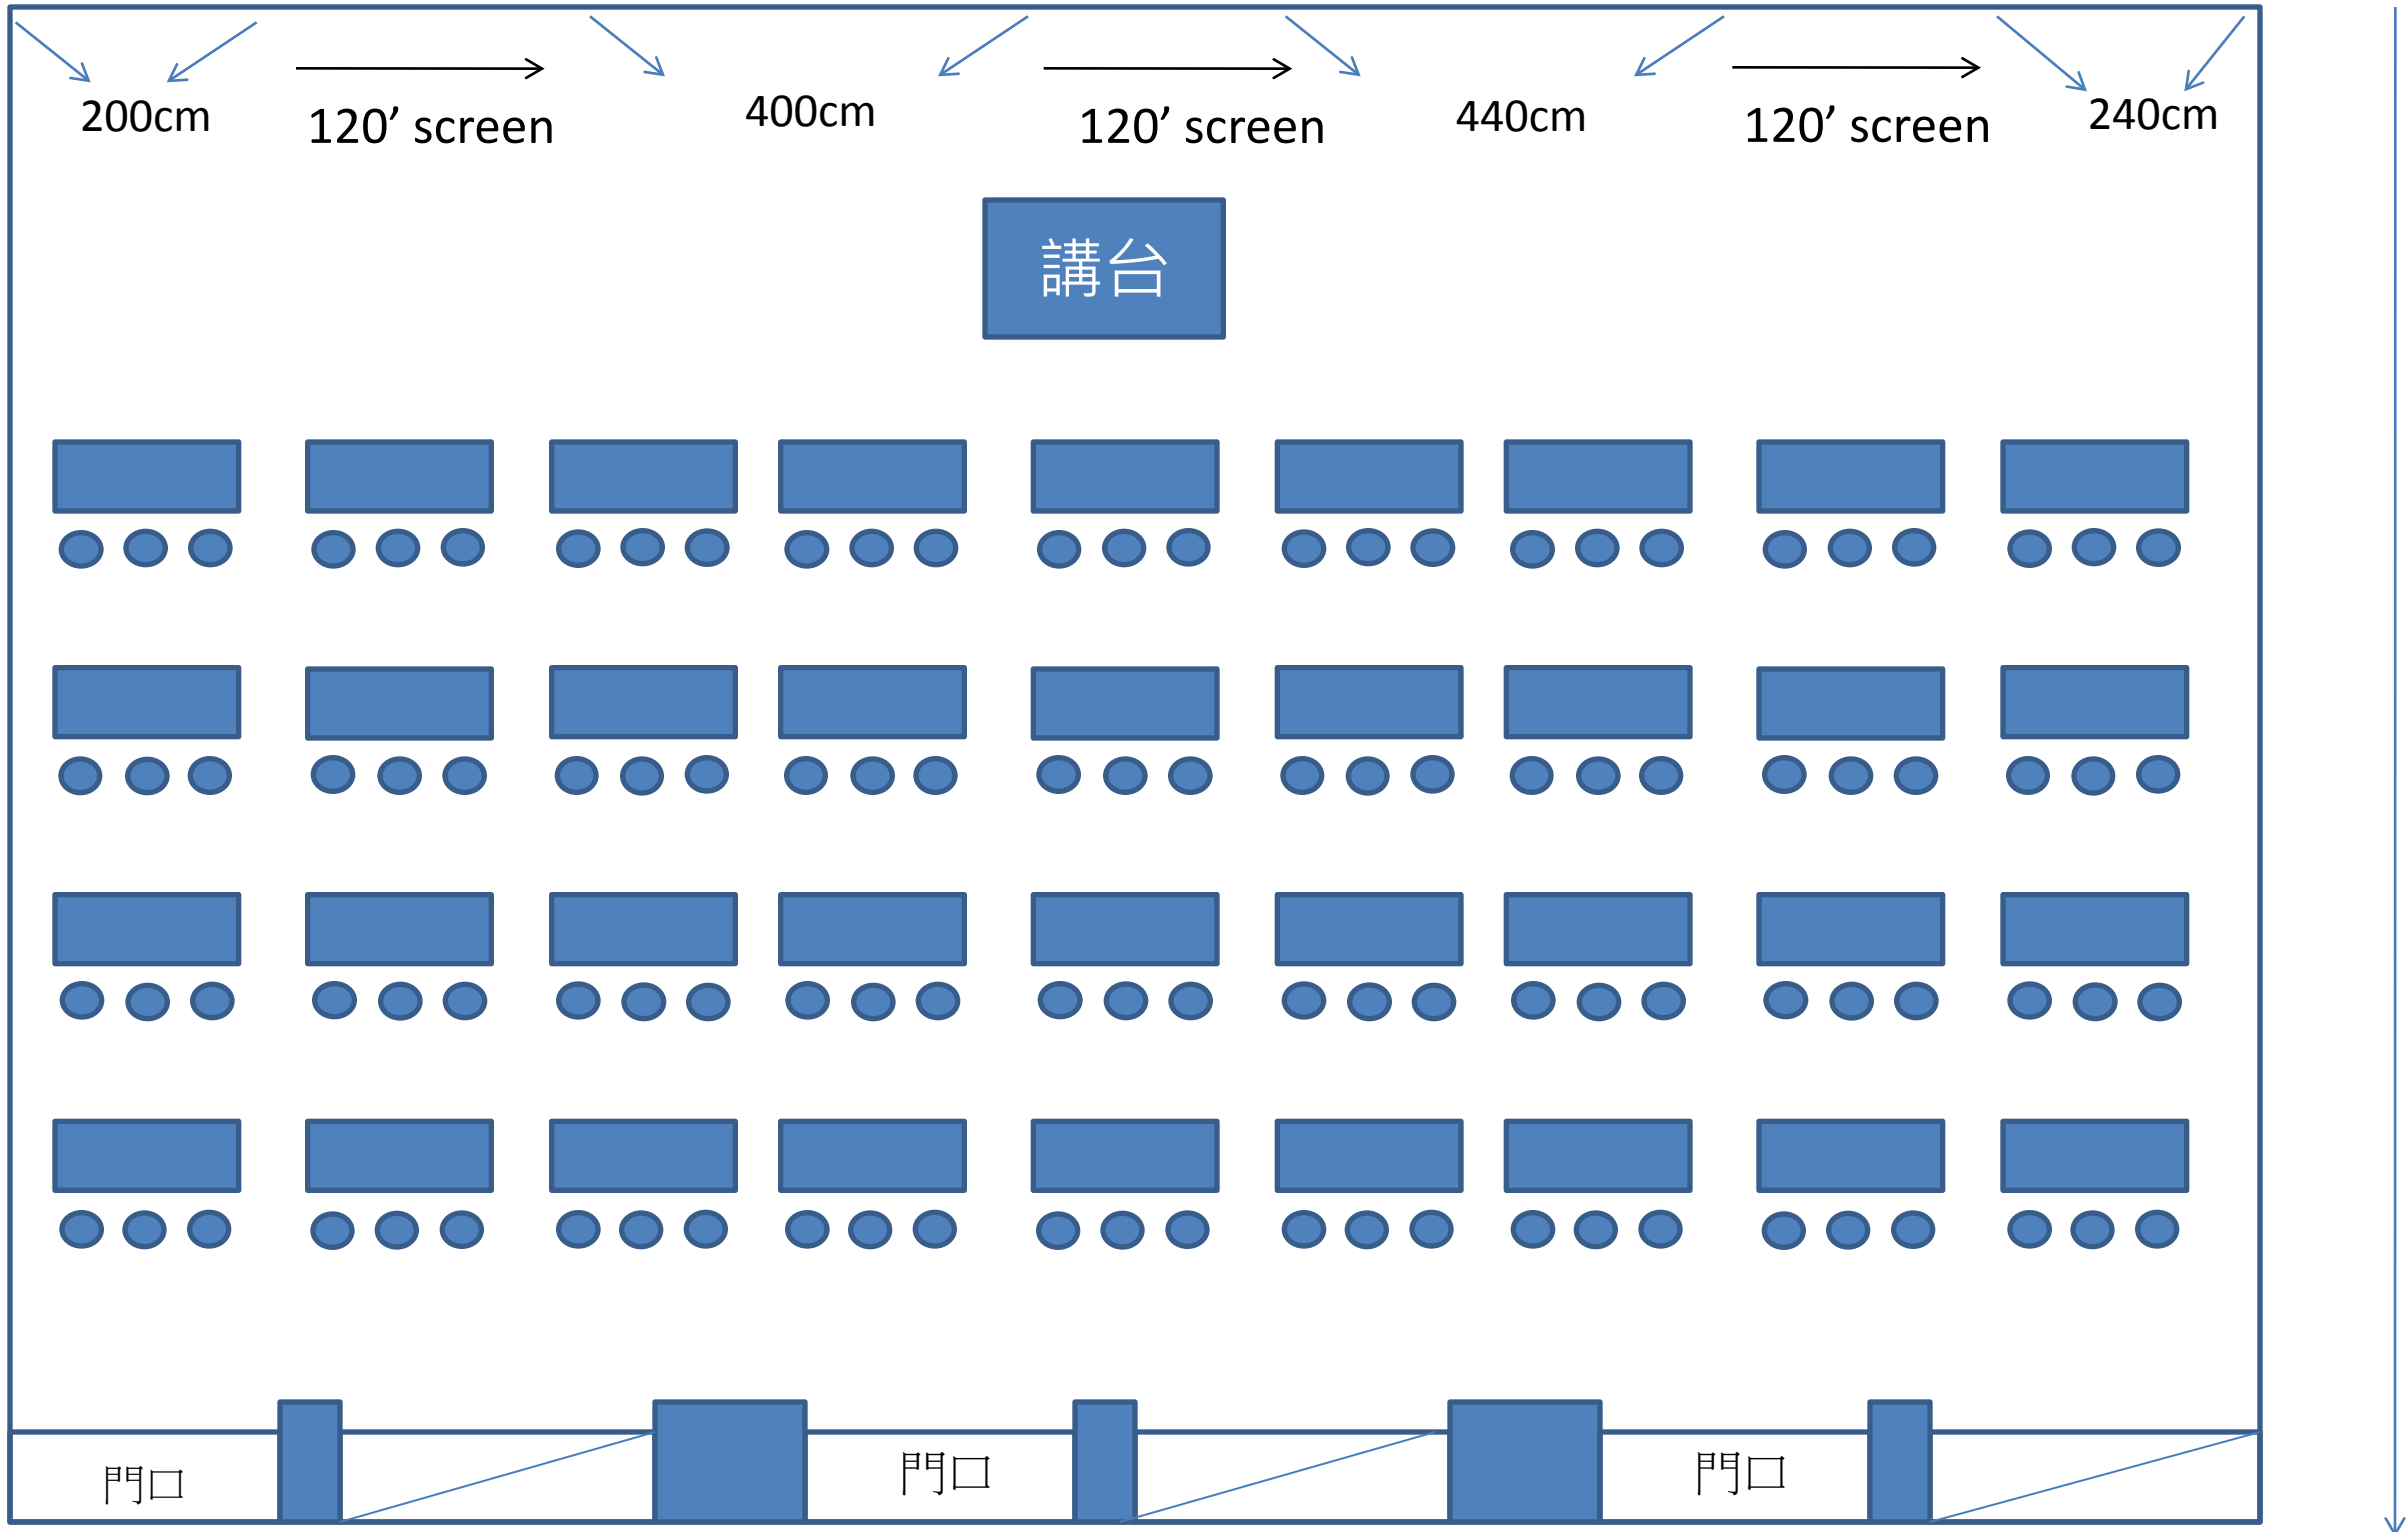

2135cm

810cm

6F A+B+C會議室-分組型15組/90人

2135cm

6F A+B+C會議室-劇場型150人

2135cm

6F A+B+C會議室-劇場型150人