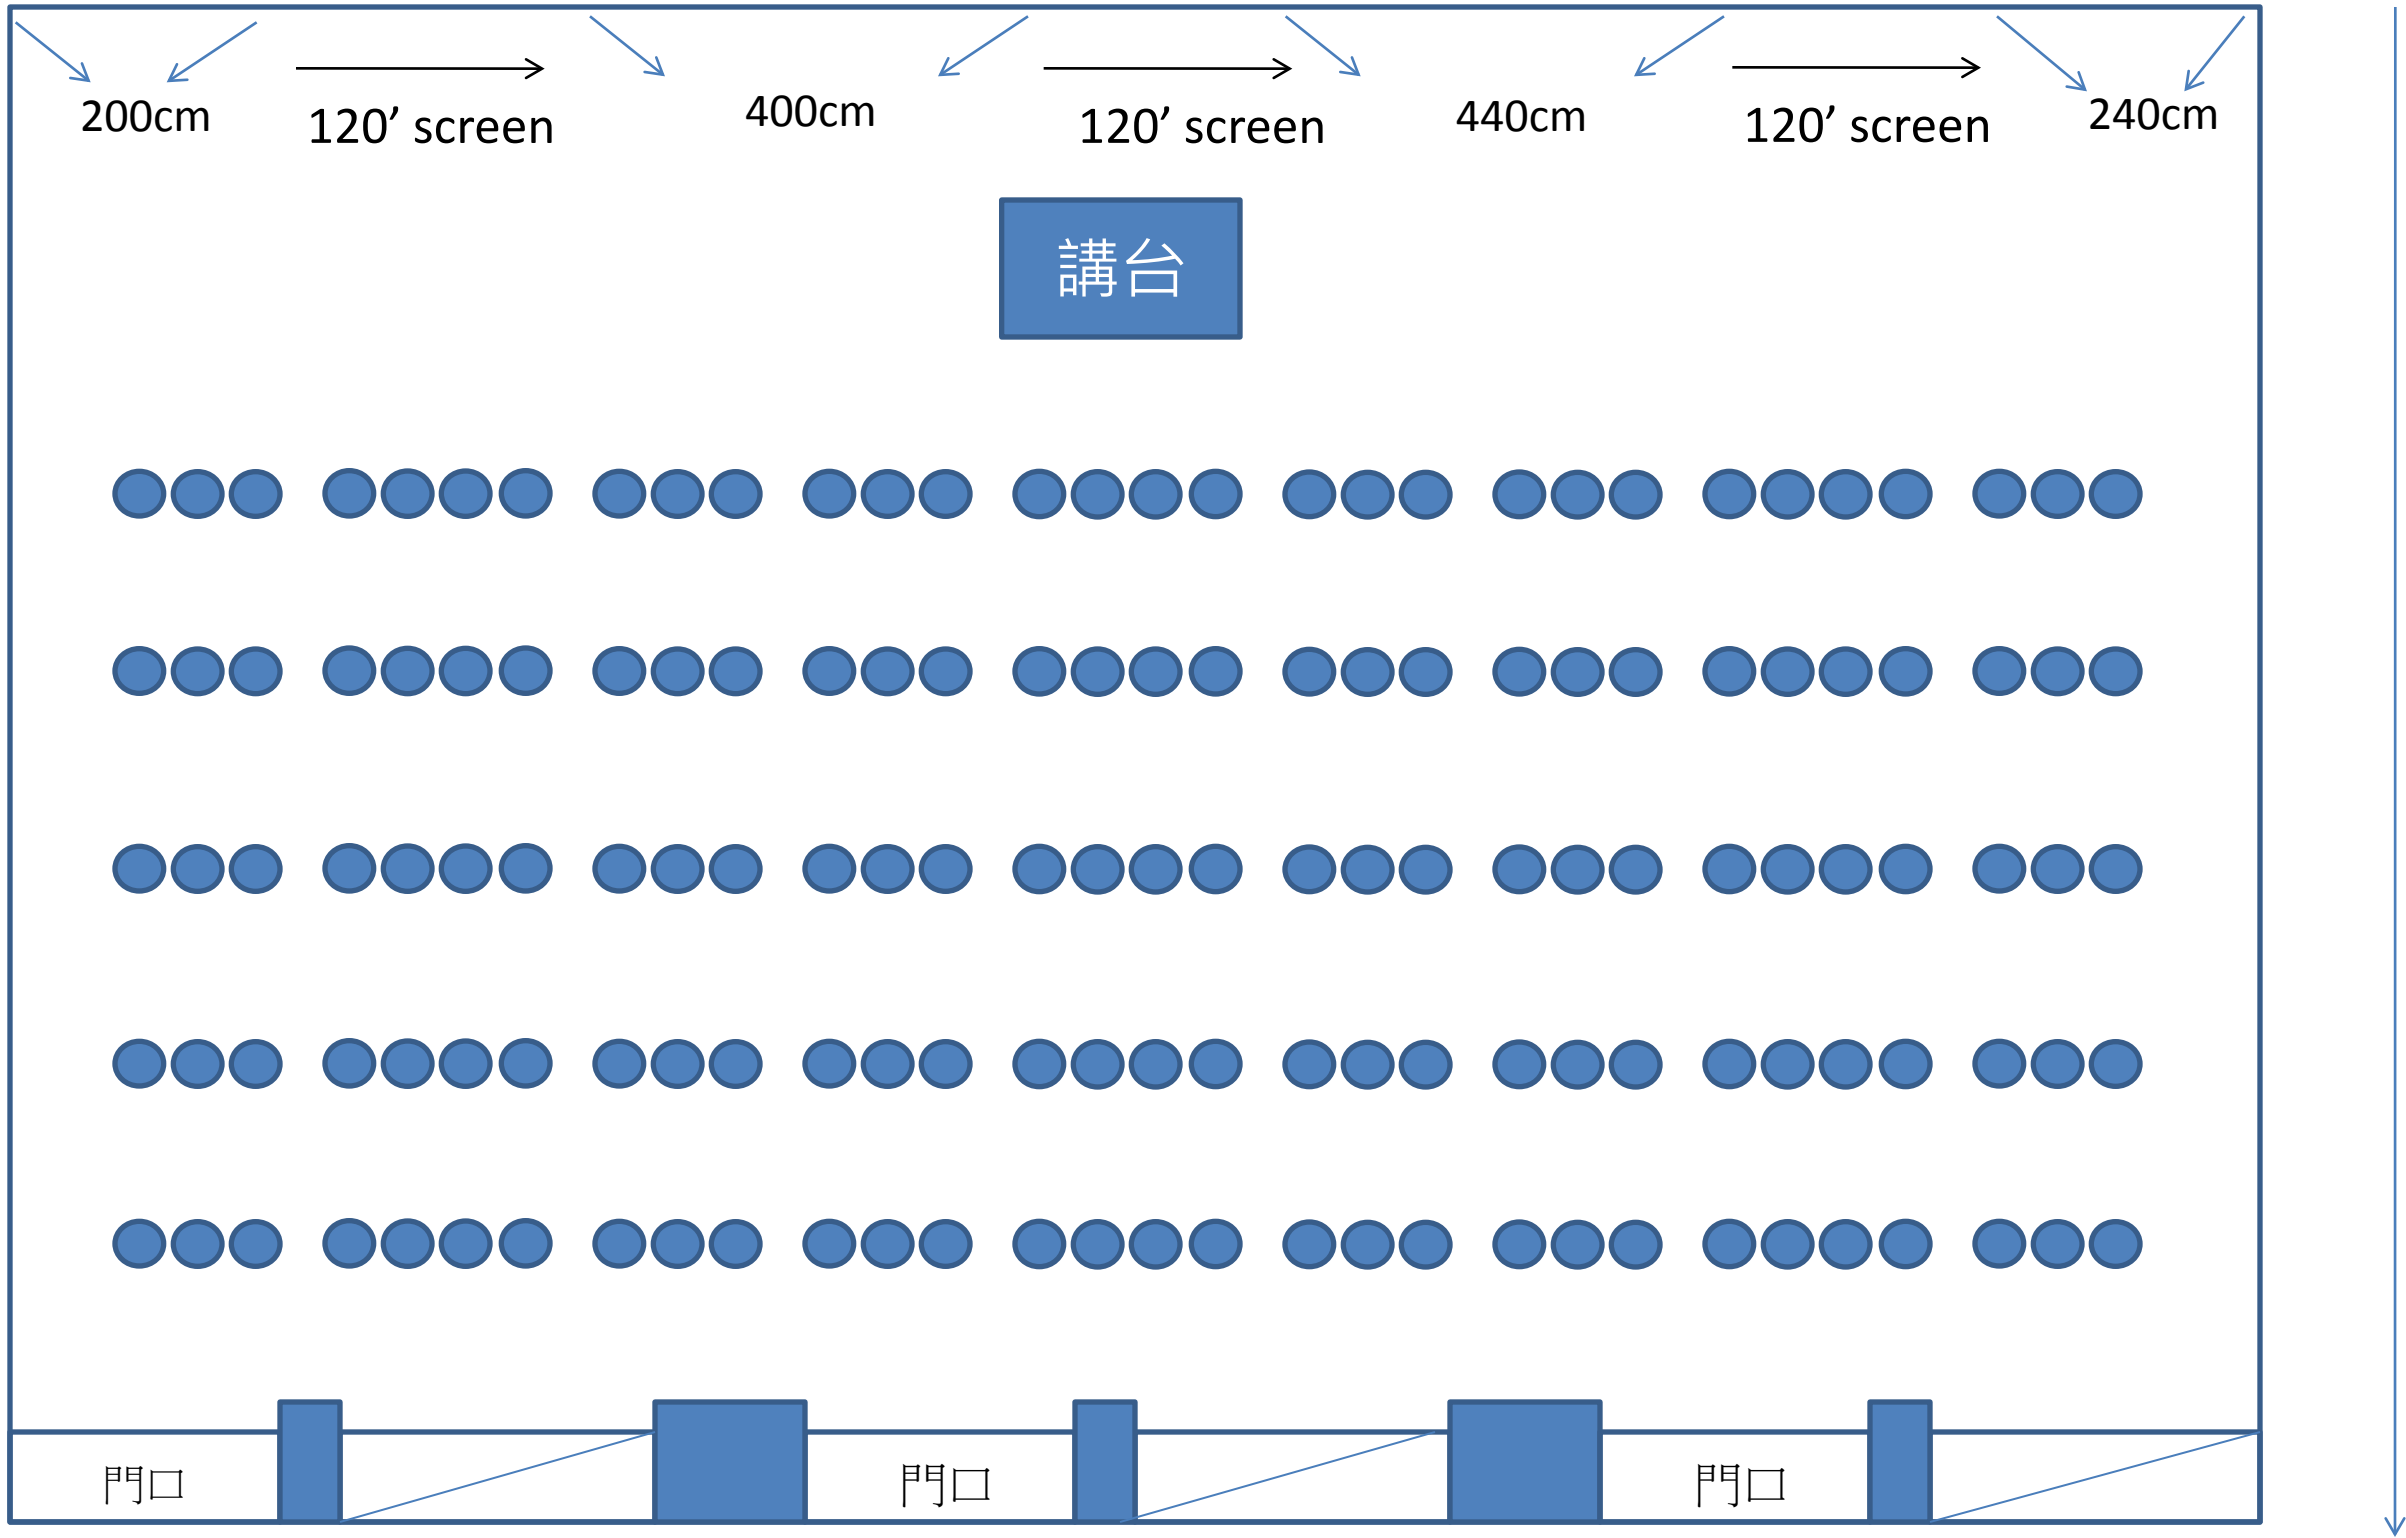

2135cm

810cm

6F A+B+C會議室-分組型15組/90人

2135cm

6F A+B+C會議室-劇場型150人

2135cm

6F A+B+C會議室-劇場型150人