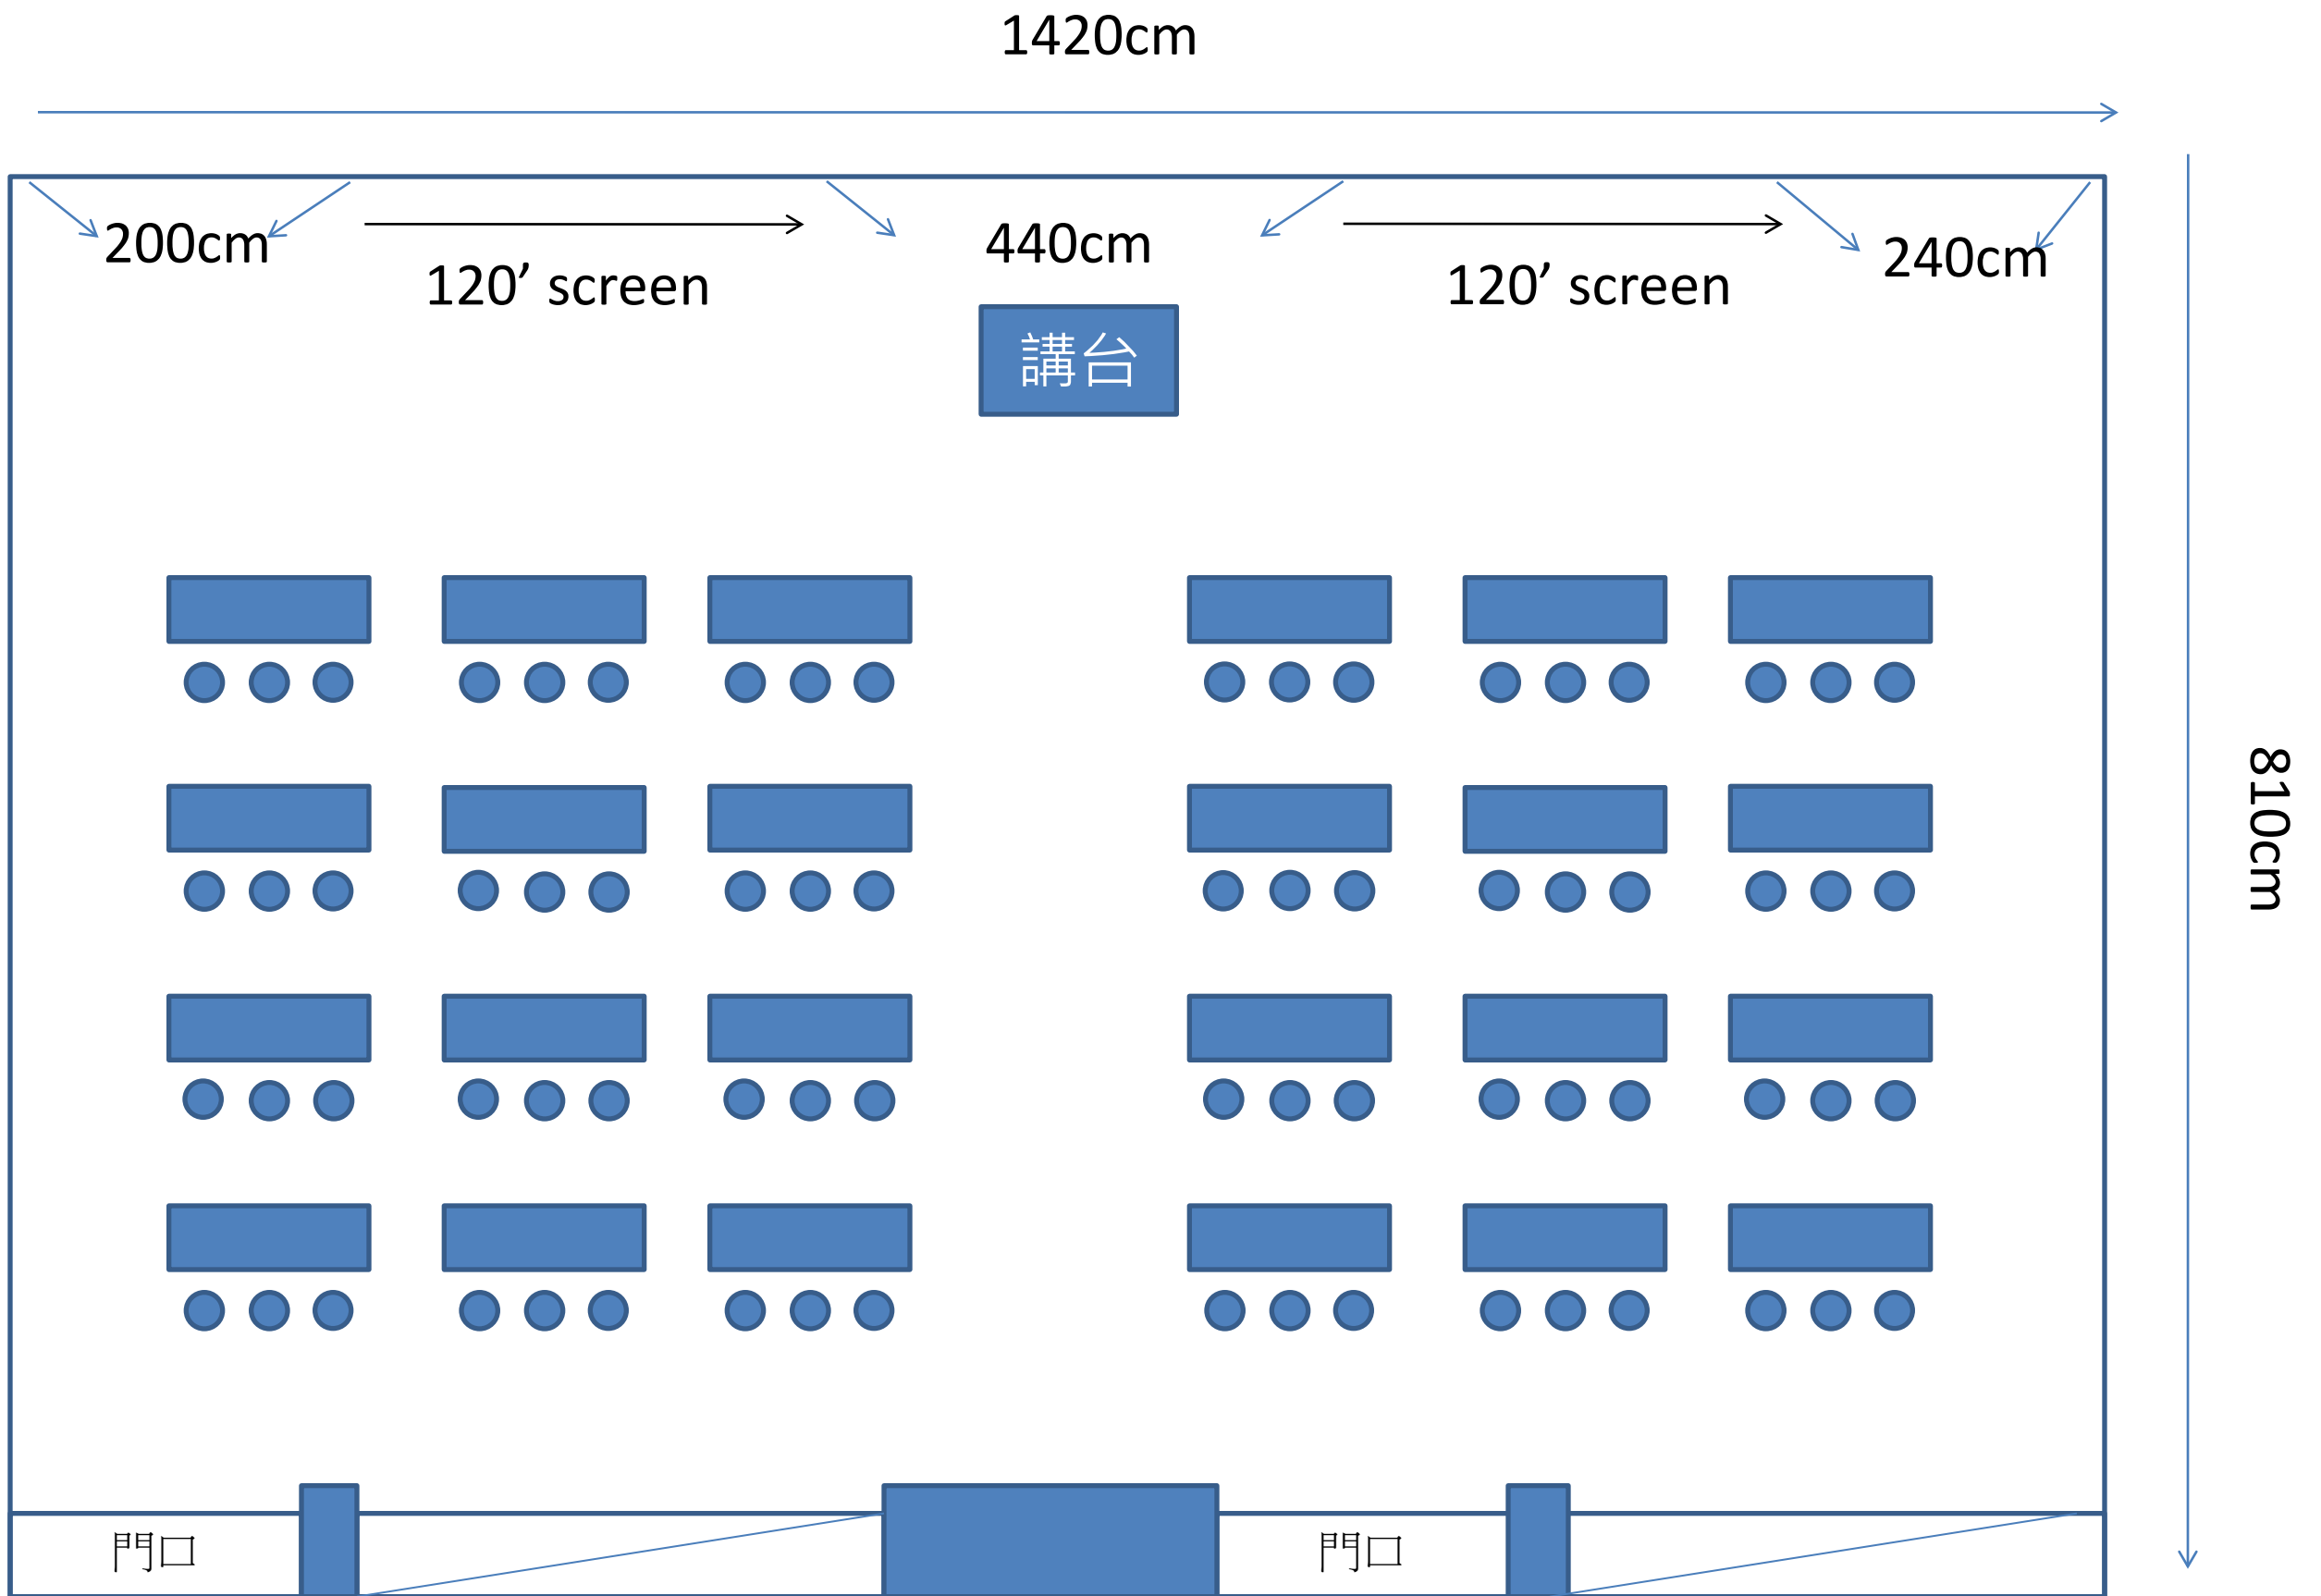

6F B+C會議室-分組型10組/60人

6F B+C會議室-教室型72人

6F B+C會議室-劇場型100人