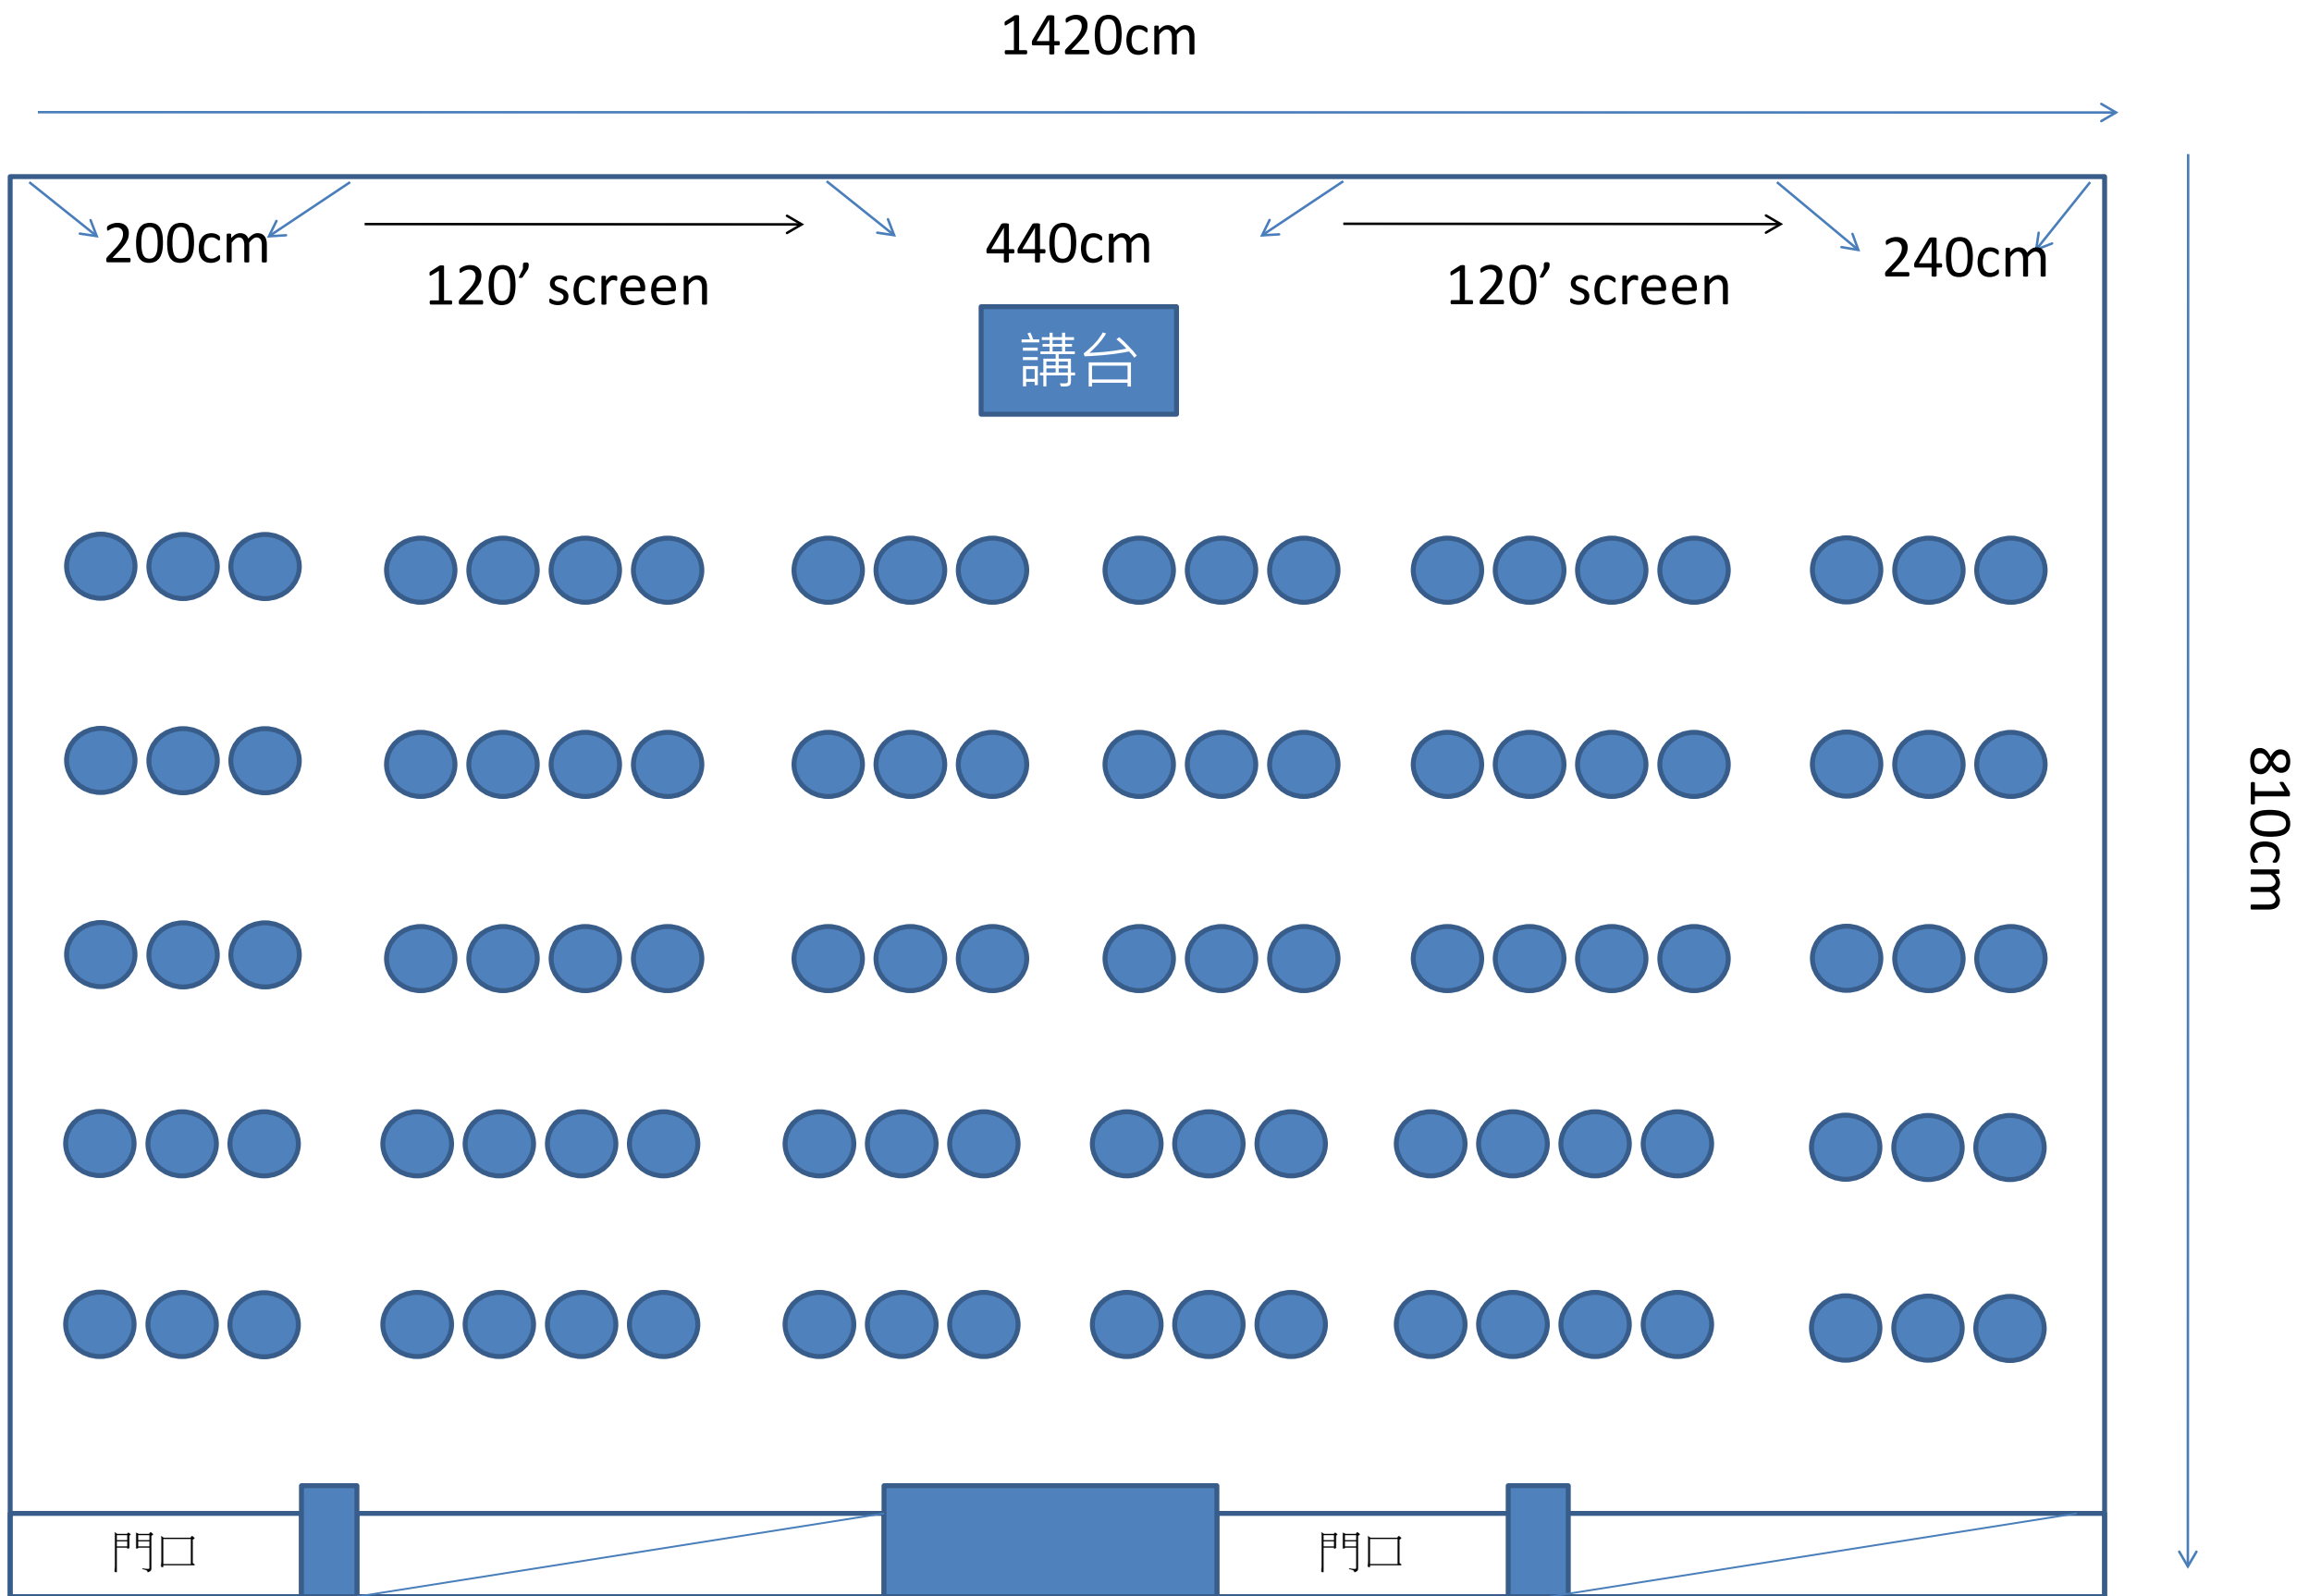

6F B+C會議室-分組型10組/60人

6F B+C會議室-教室型72人

6F B+C會議室-劇場型100人