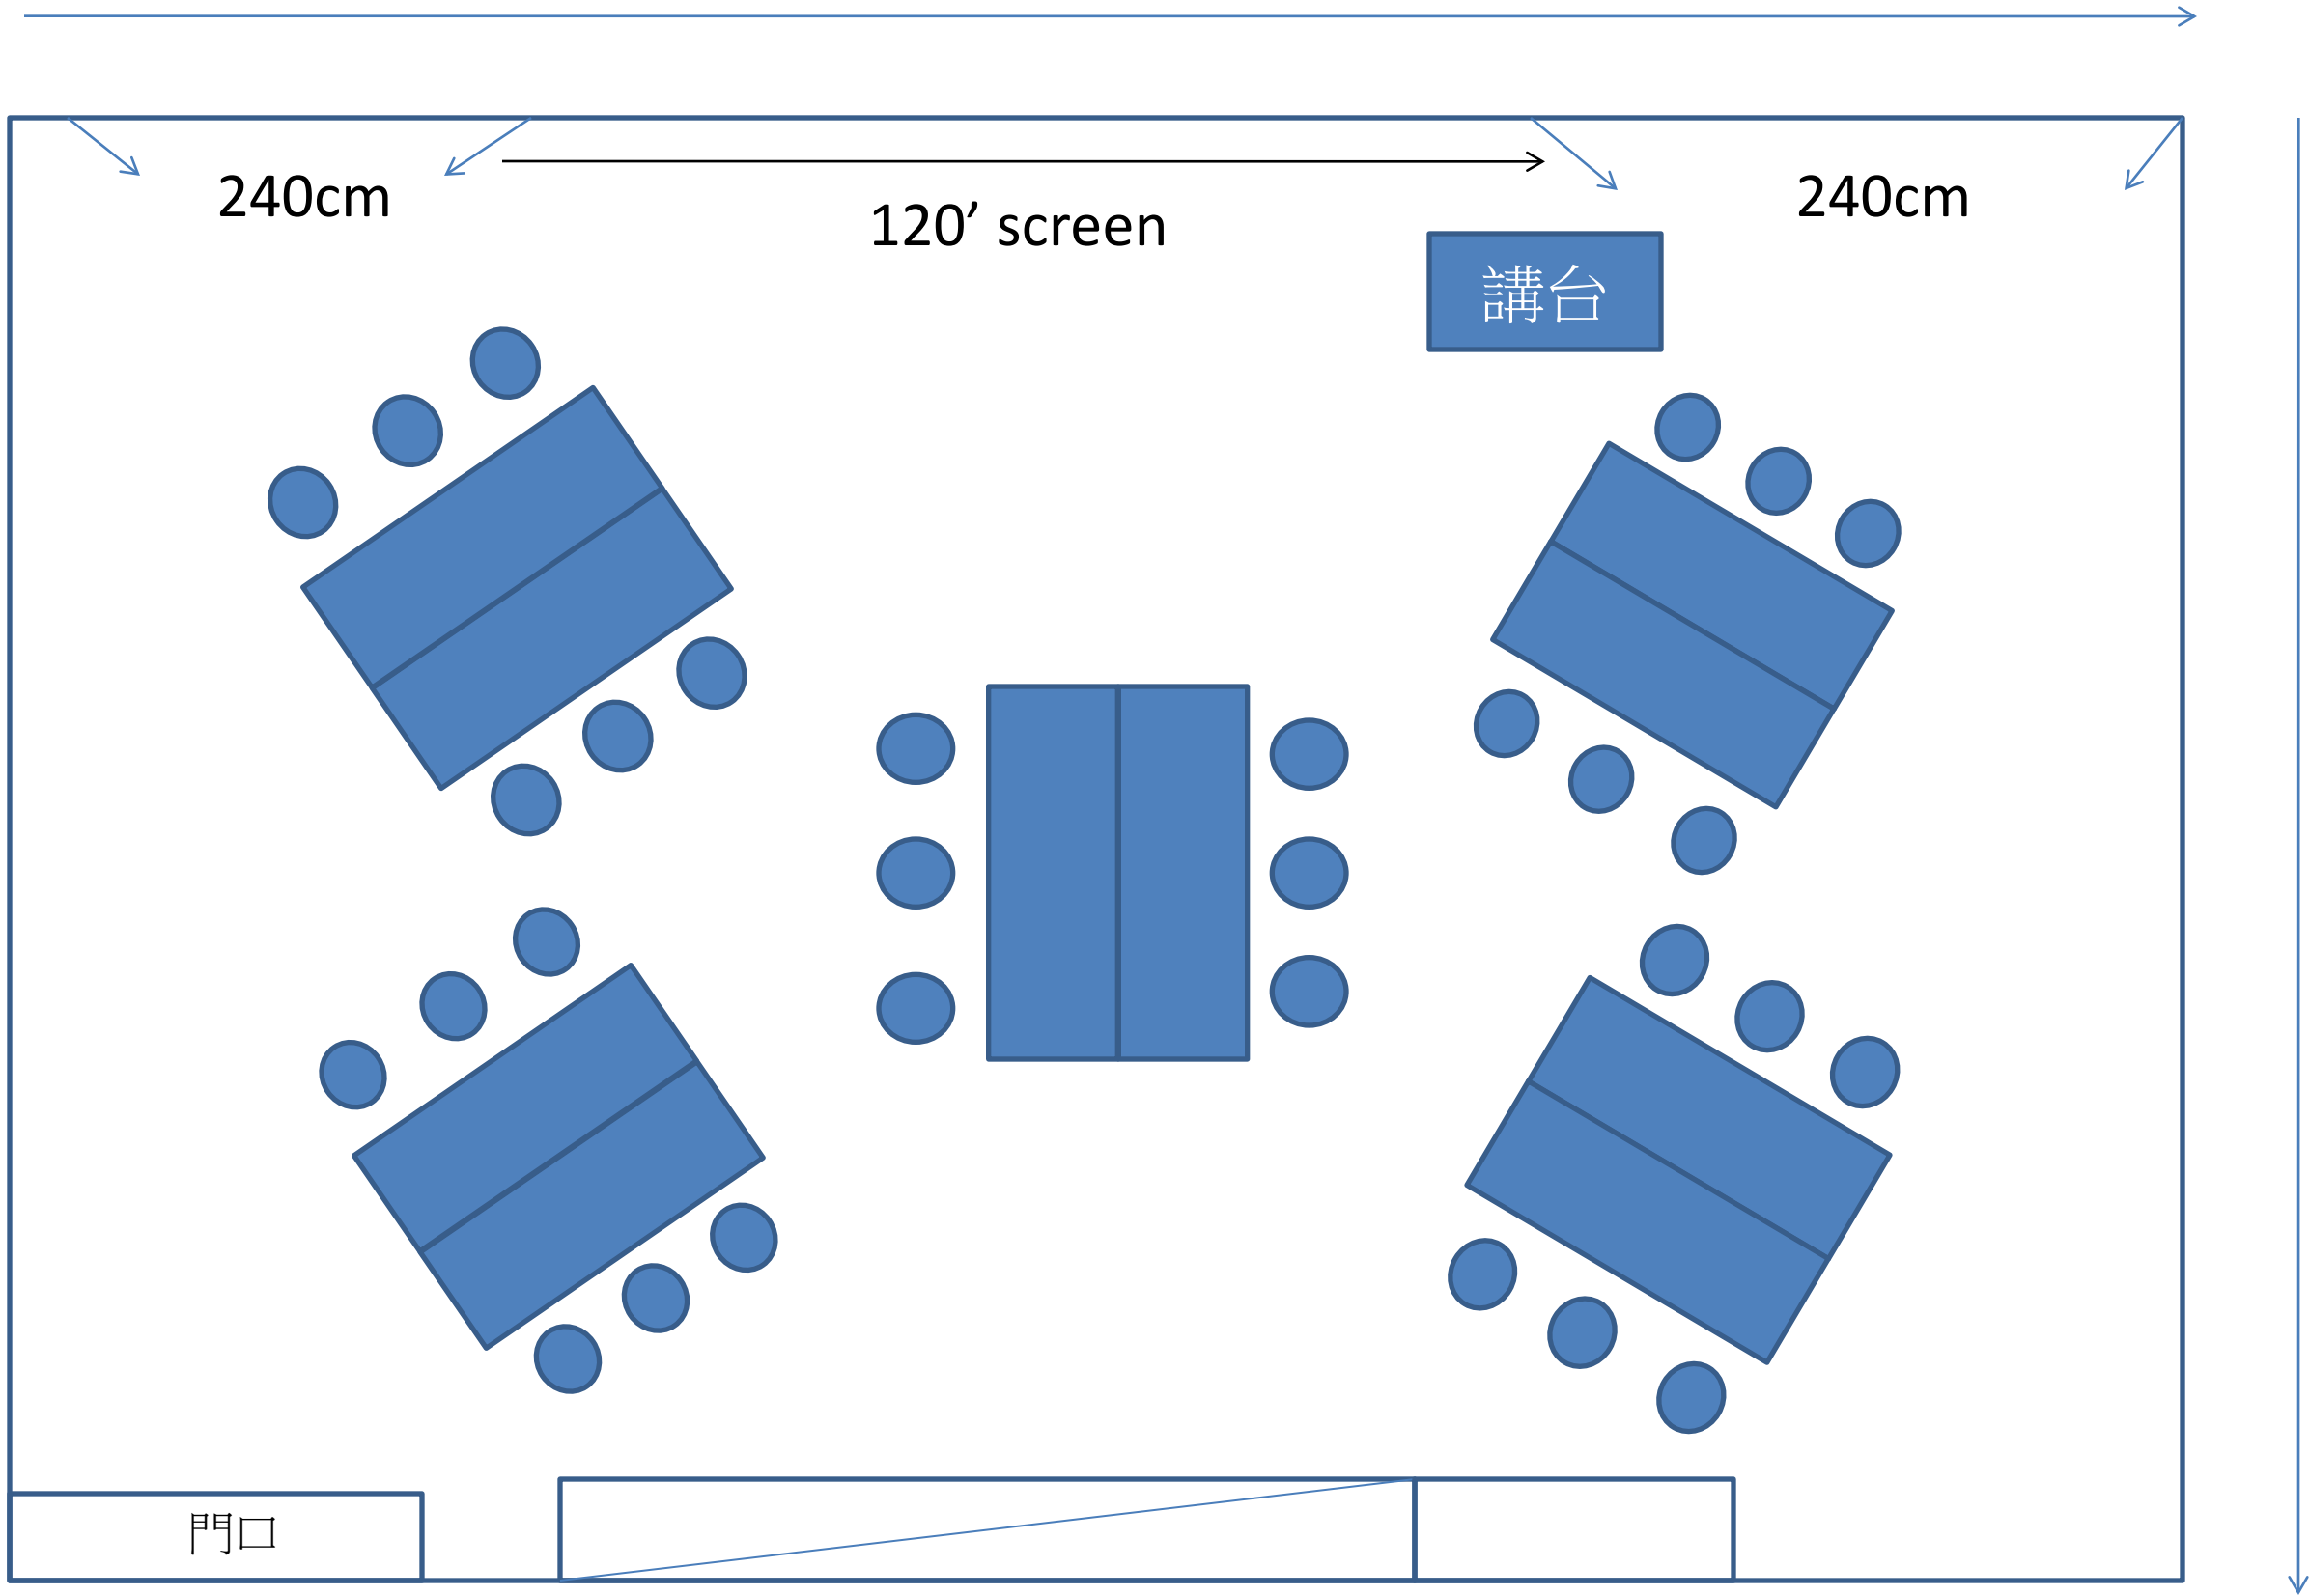

715cm

6F C會議室-教室型36人

715cm

240cm

120' screen

240cm

講台

810cm

門口

6F C會議室-劇場型50人

715cm

810cm

6F C會議室-分組型 5組/30人

715cm

810cm

6F C會議室-馬蹄型21人