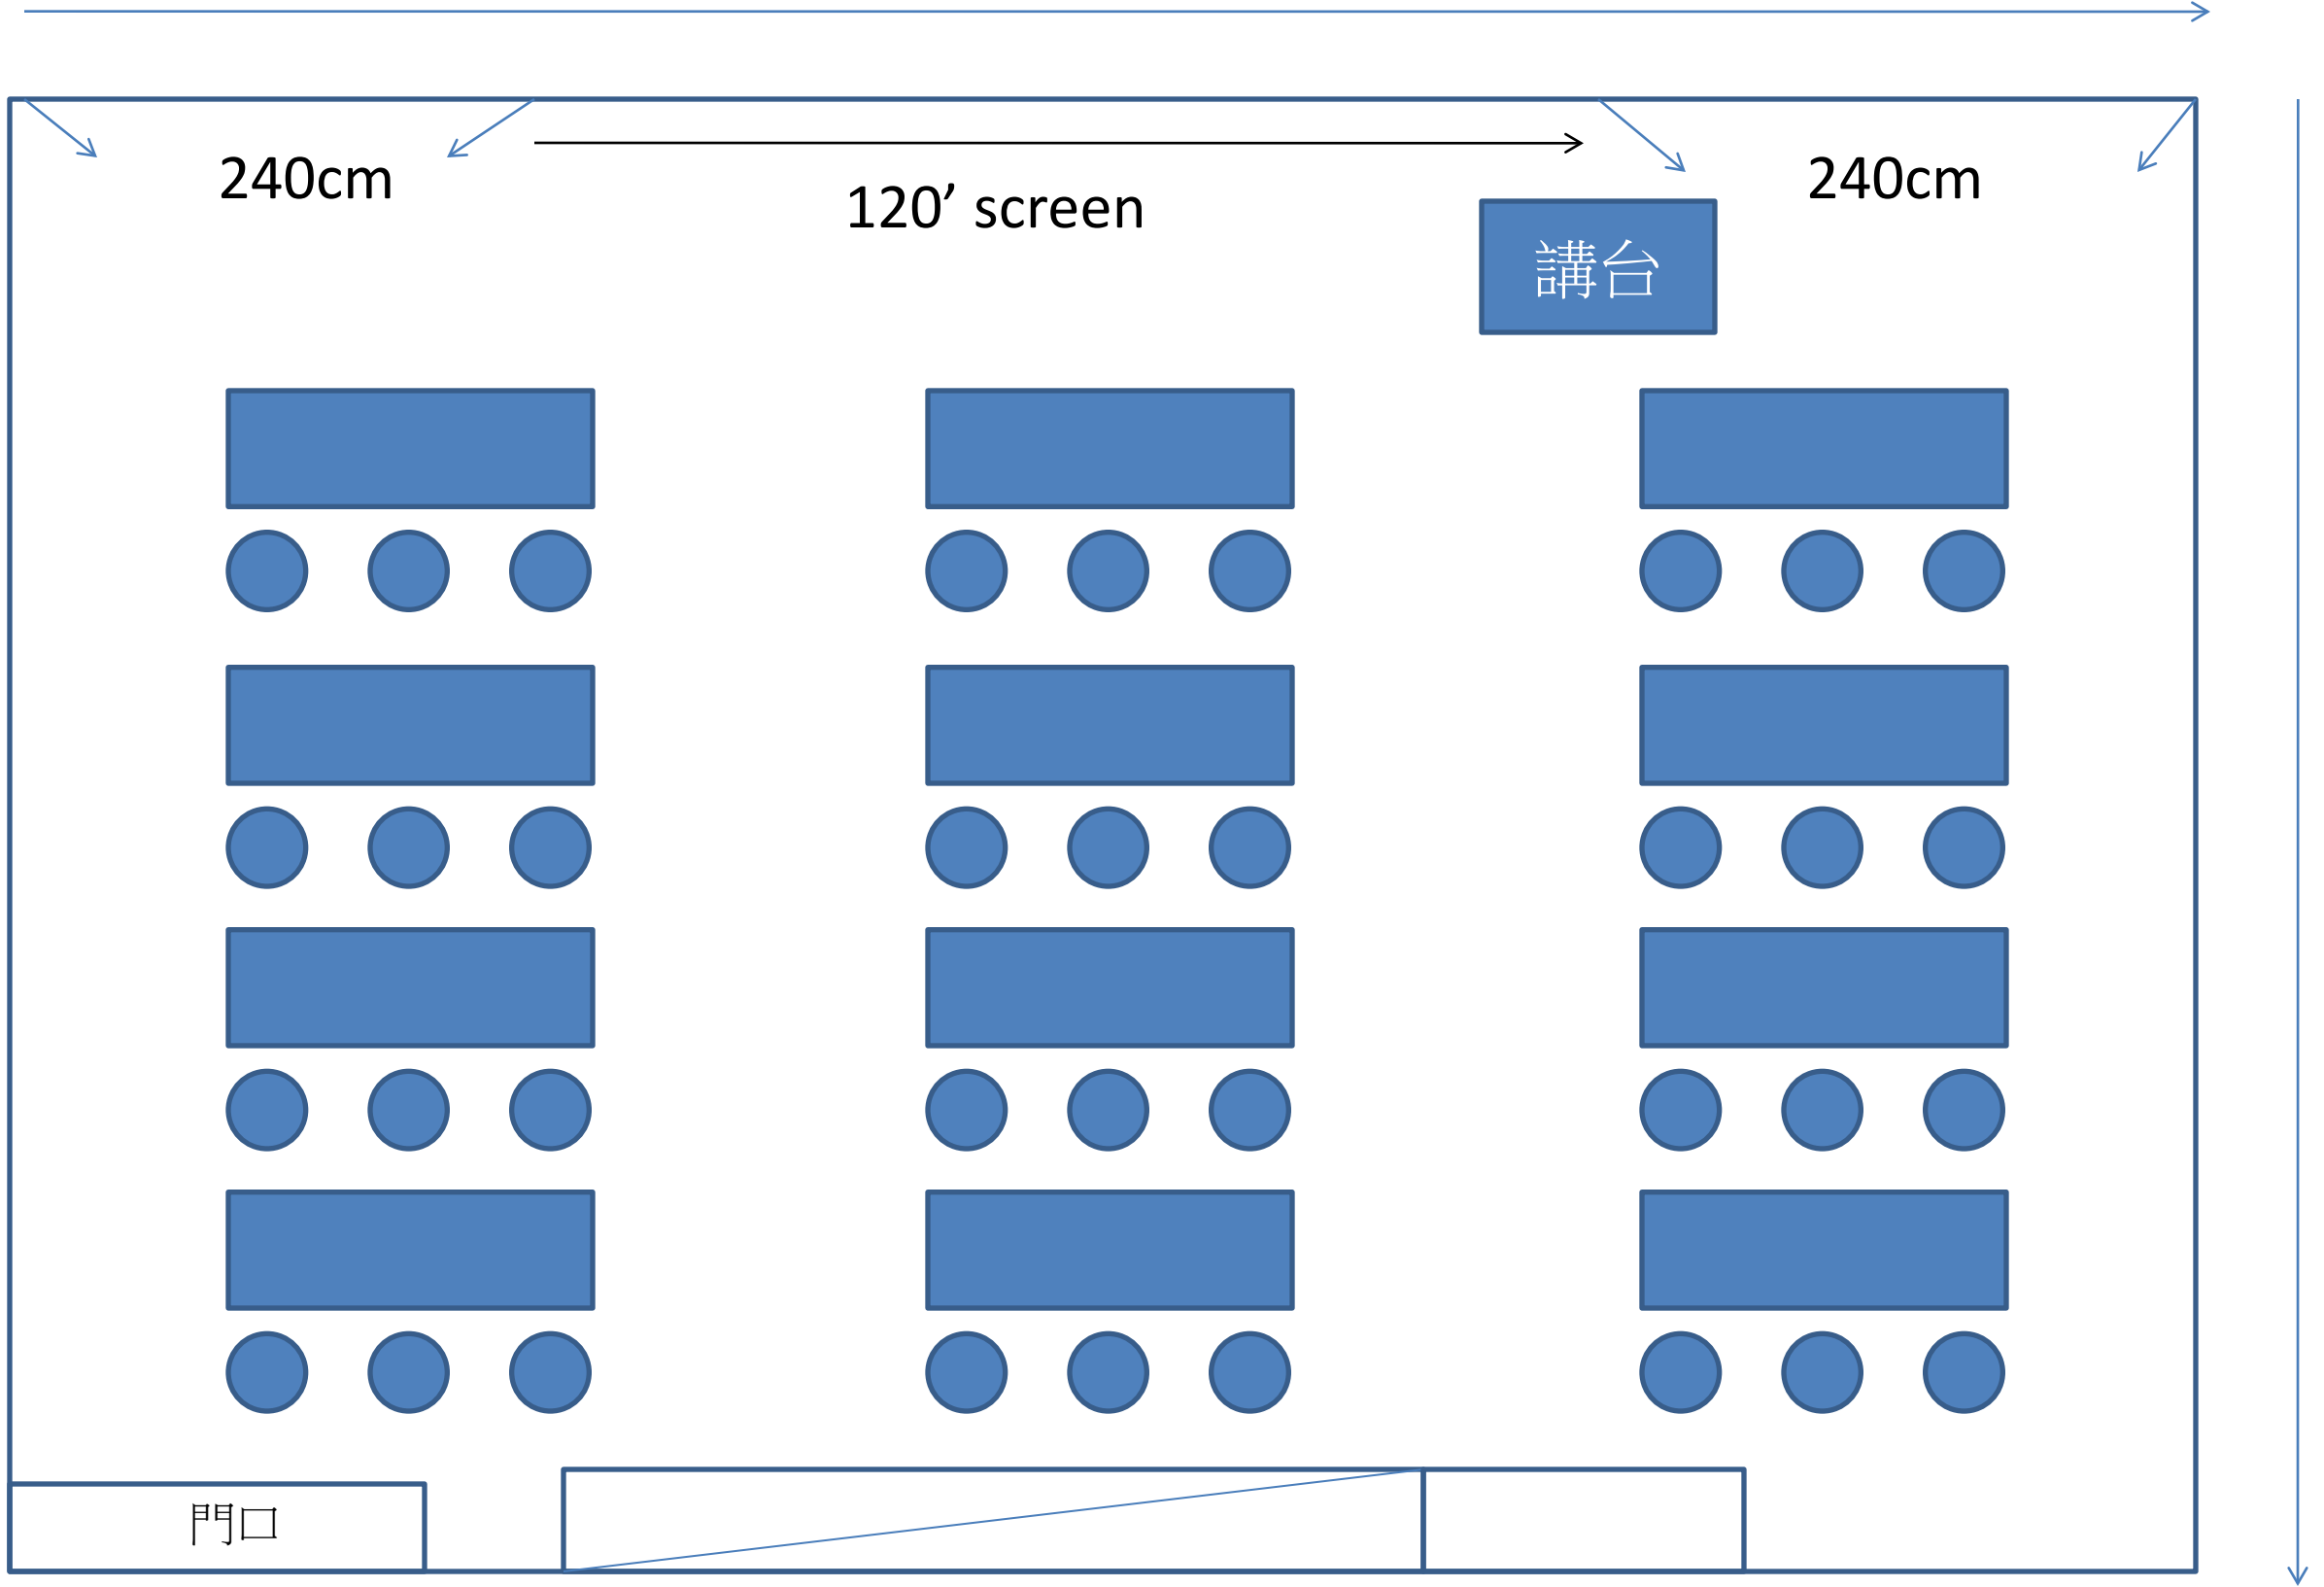

715cm

6F C會議室-教室型36人

715cm

240cm

120' screen

240cm

講台

810cm

門口

6F C會議室-劇場型50人

715cm

810cm

6F C會議室-分組型 5組/30人

715cm

810cm

6F C會議室-馬蹄型21人