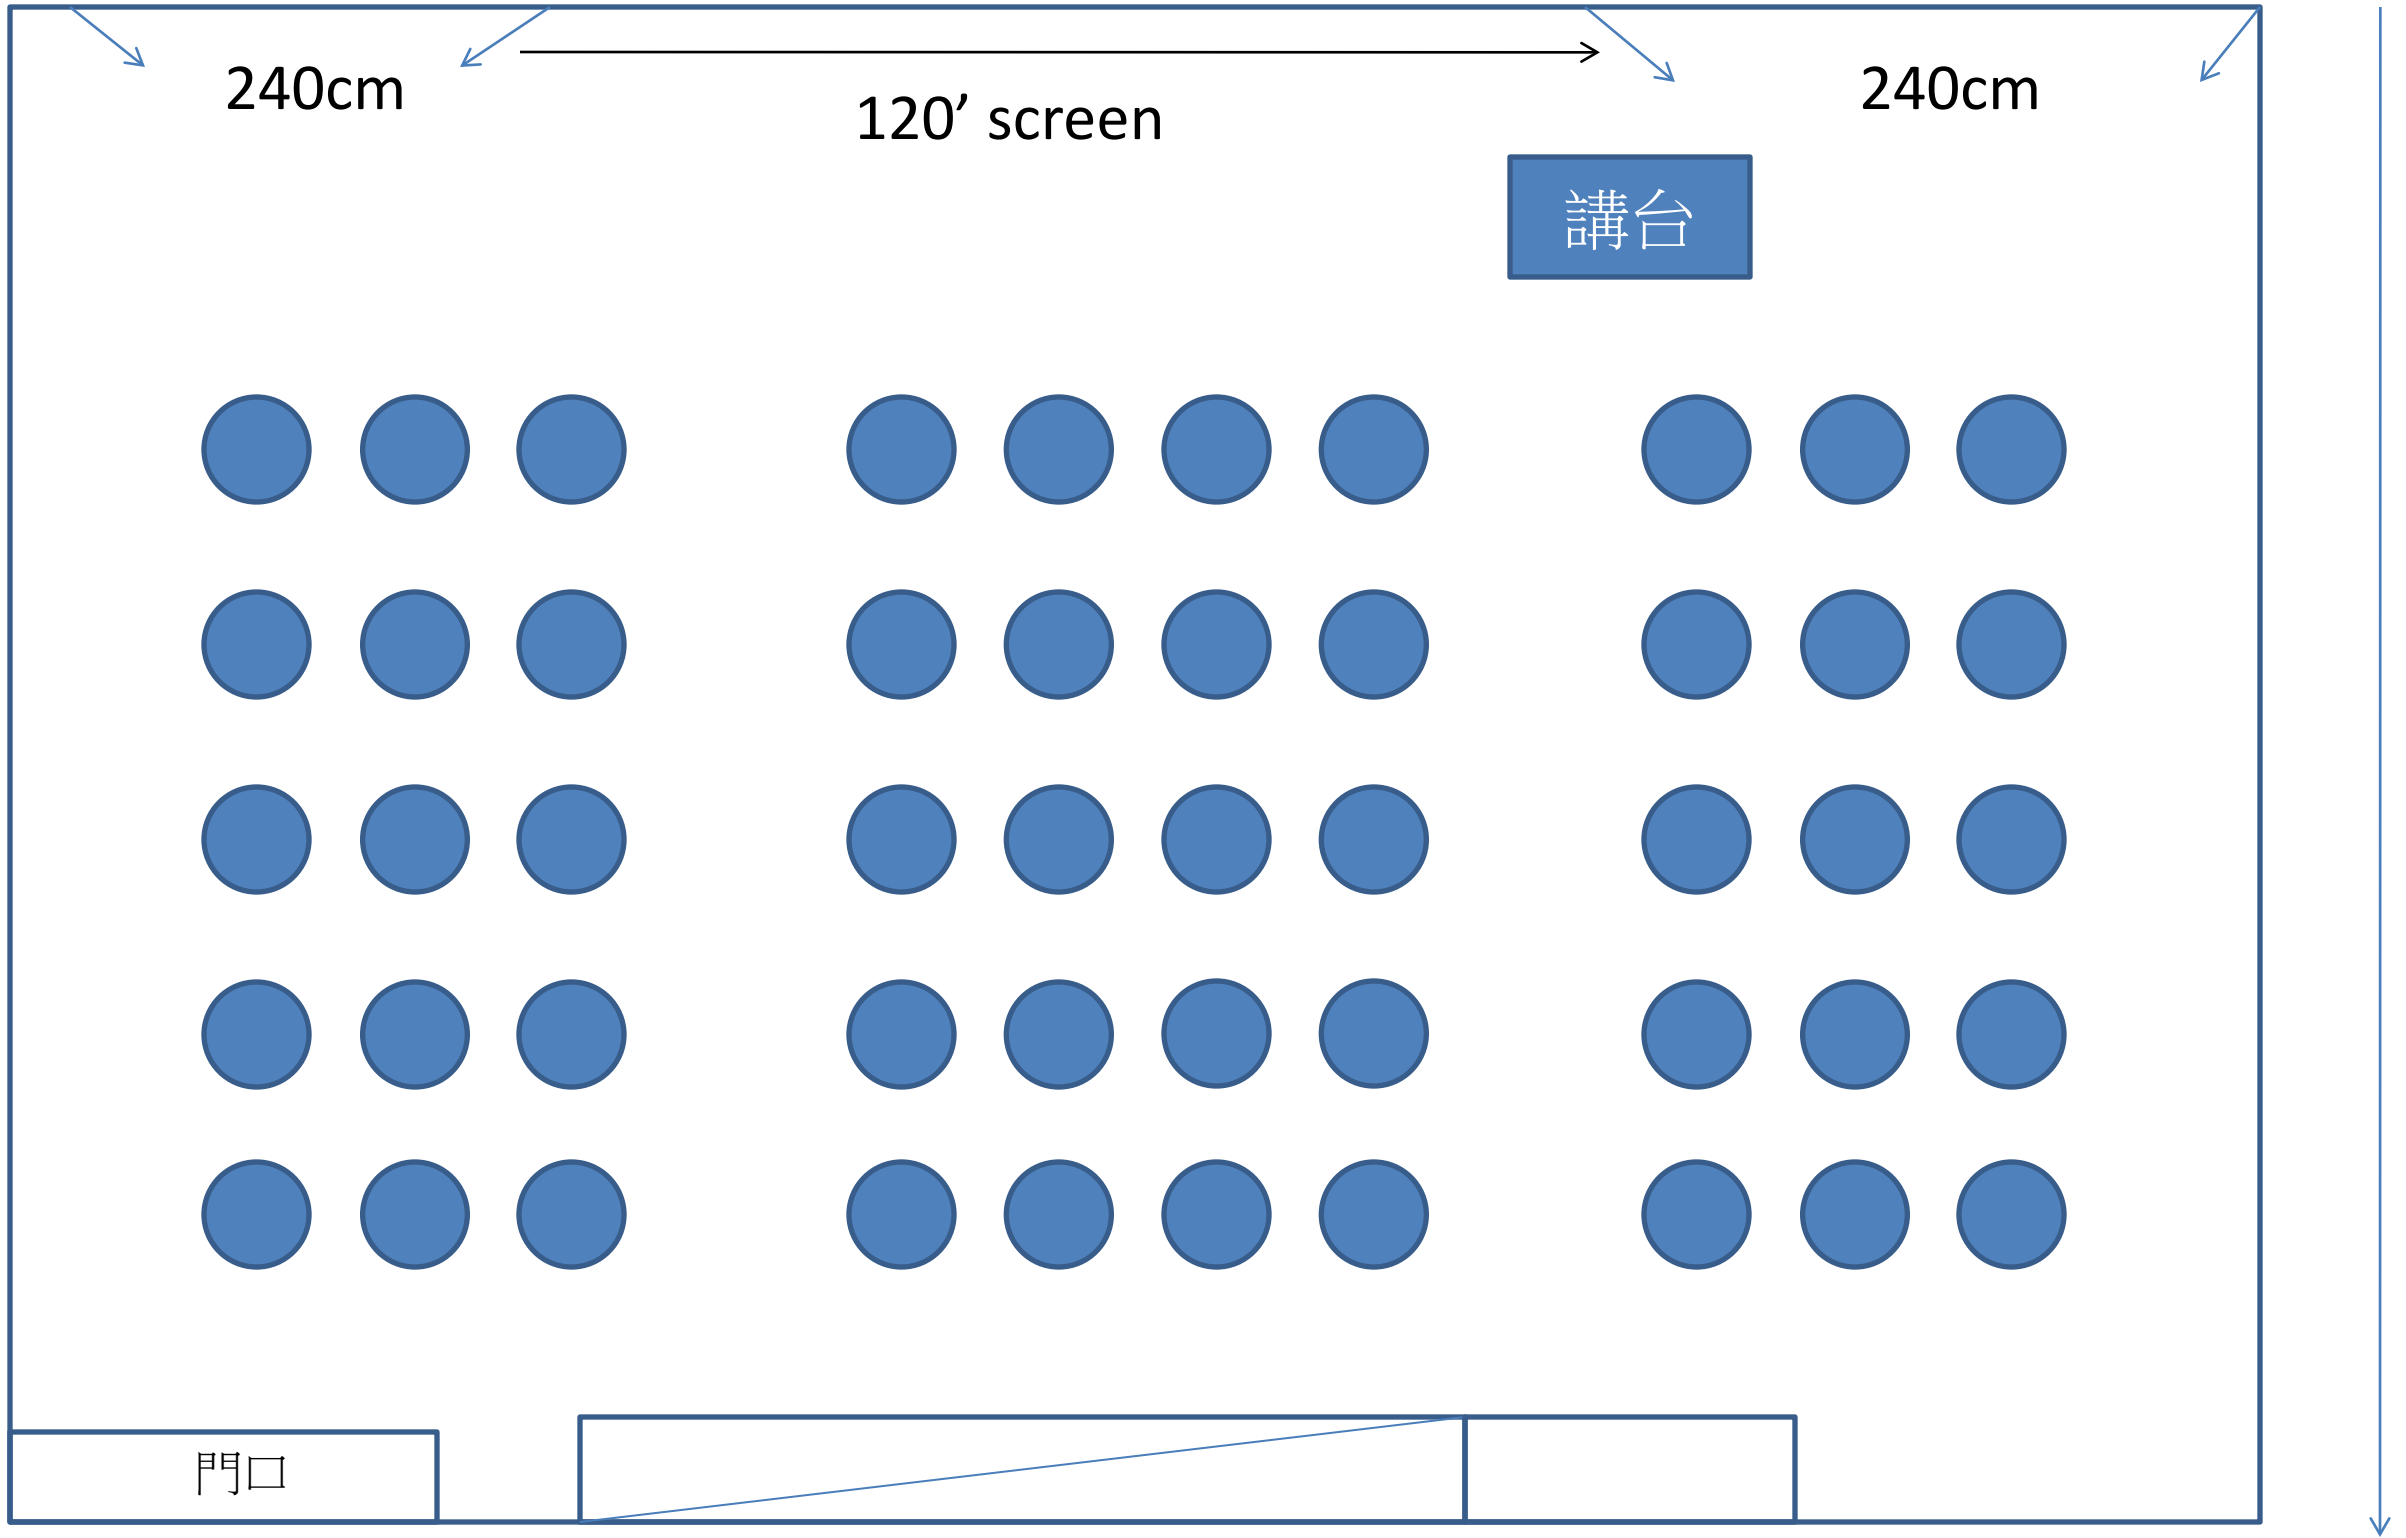

715cm

6F C會議室-教室型36人

715cm

240cm

120' screen

240cm

講台

810cm

門口

6F C會議室-劇場型50人

715cm

810cm

6F C會議室-分組型 5組/30人

715cm

810cm

6F C會議室-馬蹄型21人