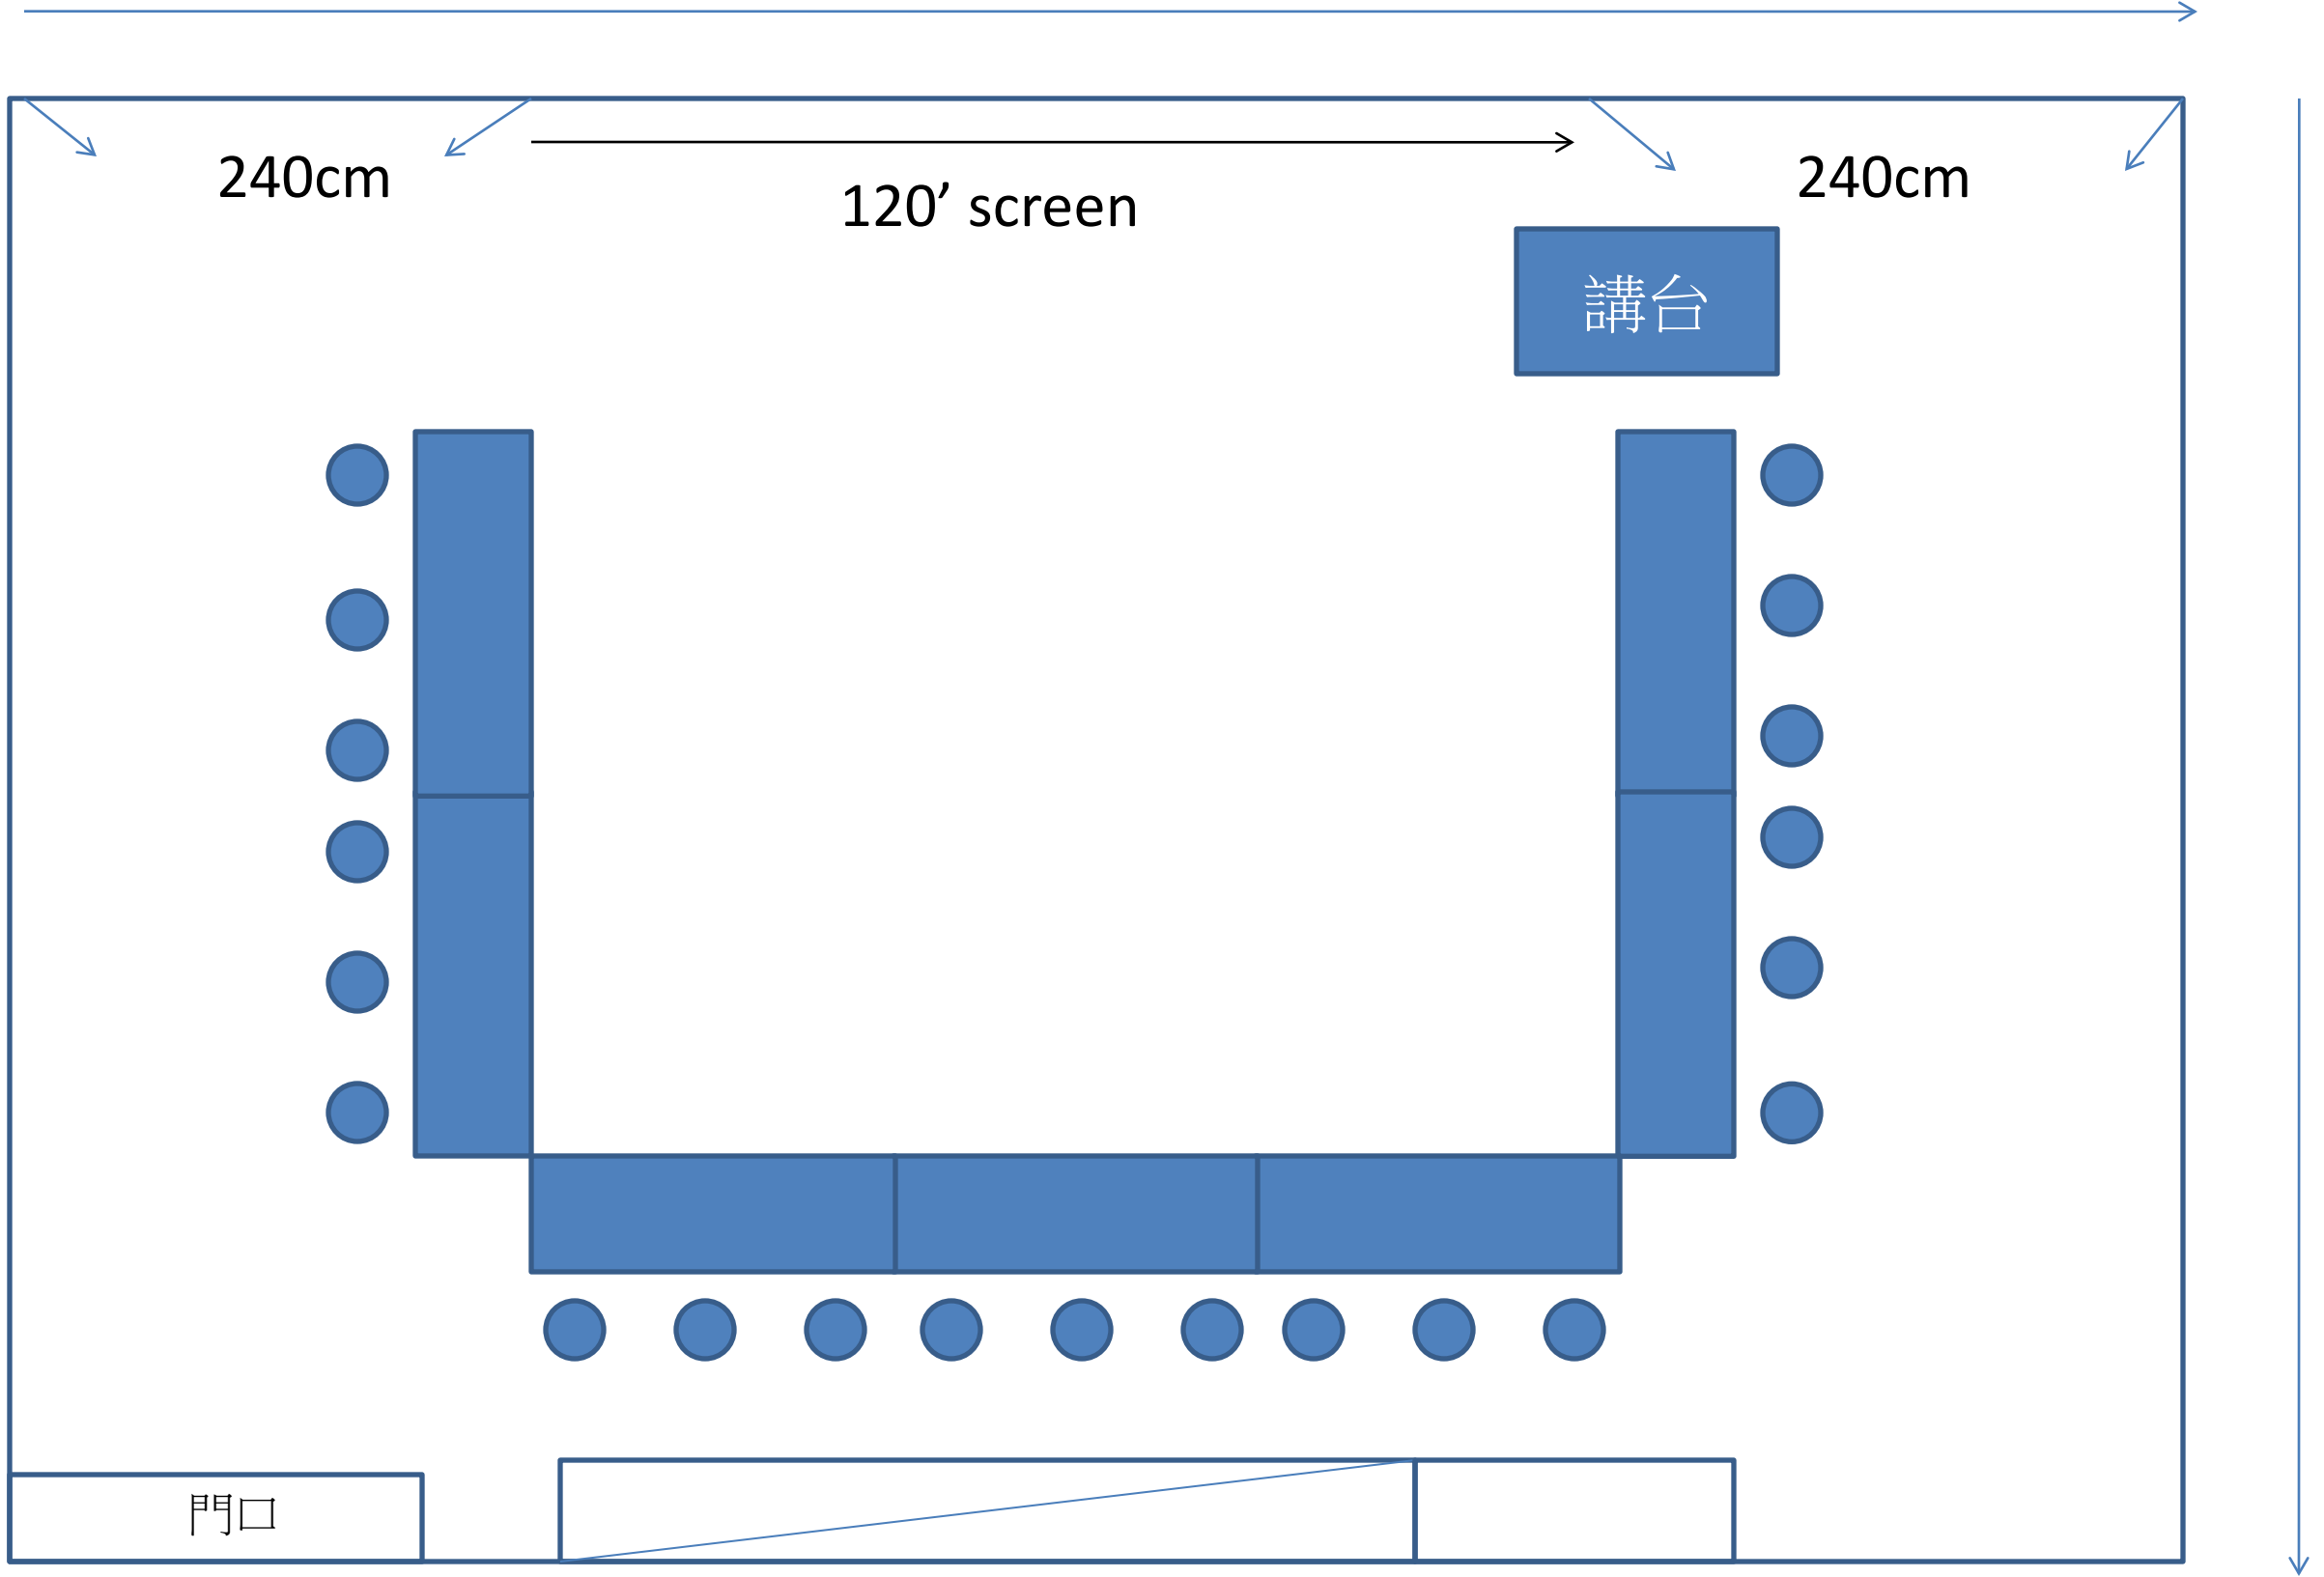

715cm

6F C會議室-教室型36人

715cm

240cm

120' screen

240cm

講台

810cm

門口

6F C會議室-劇場型50人

715cm

810cm

6F C會議室-分組型 5組/30人

715cm

810cm

6F C會議室-馬蹄型21人