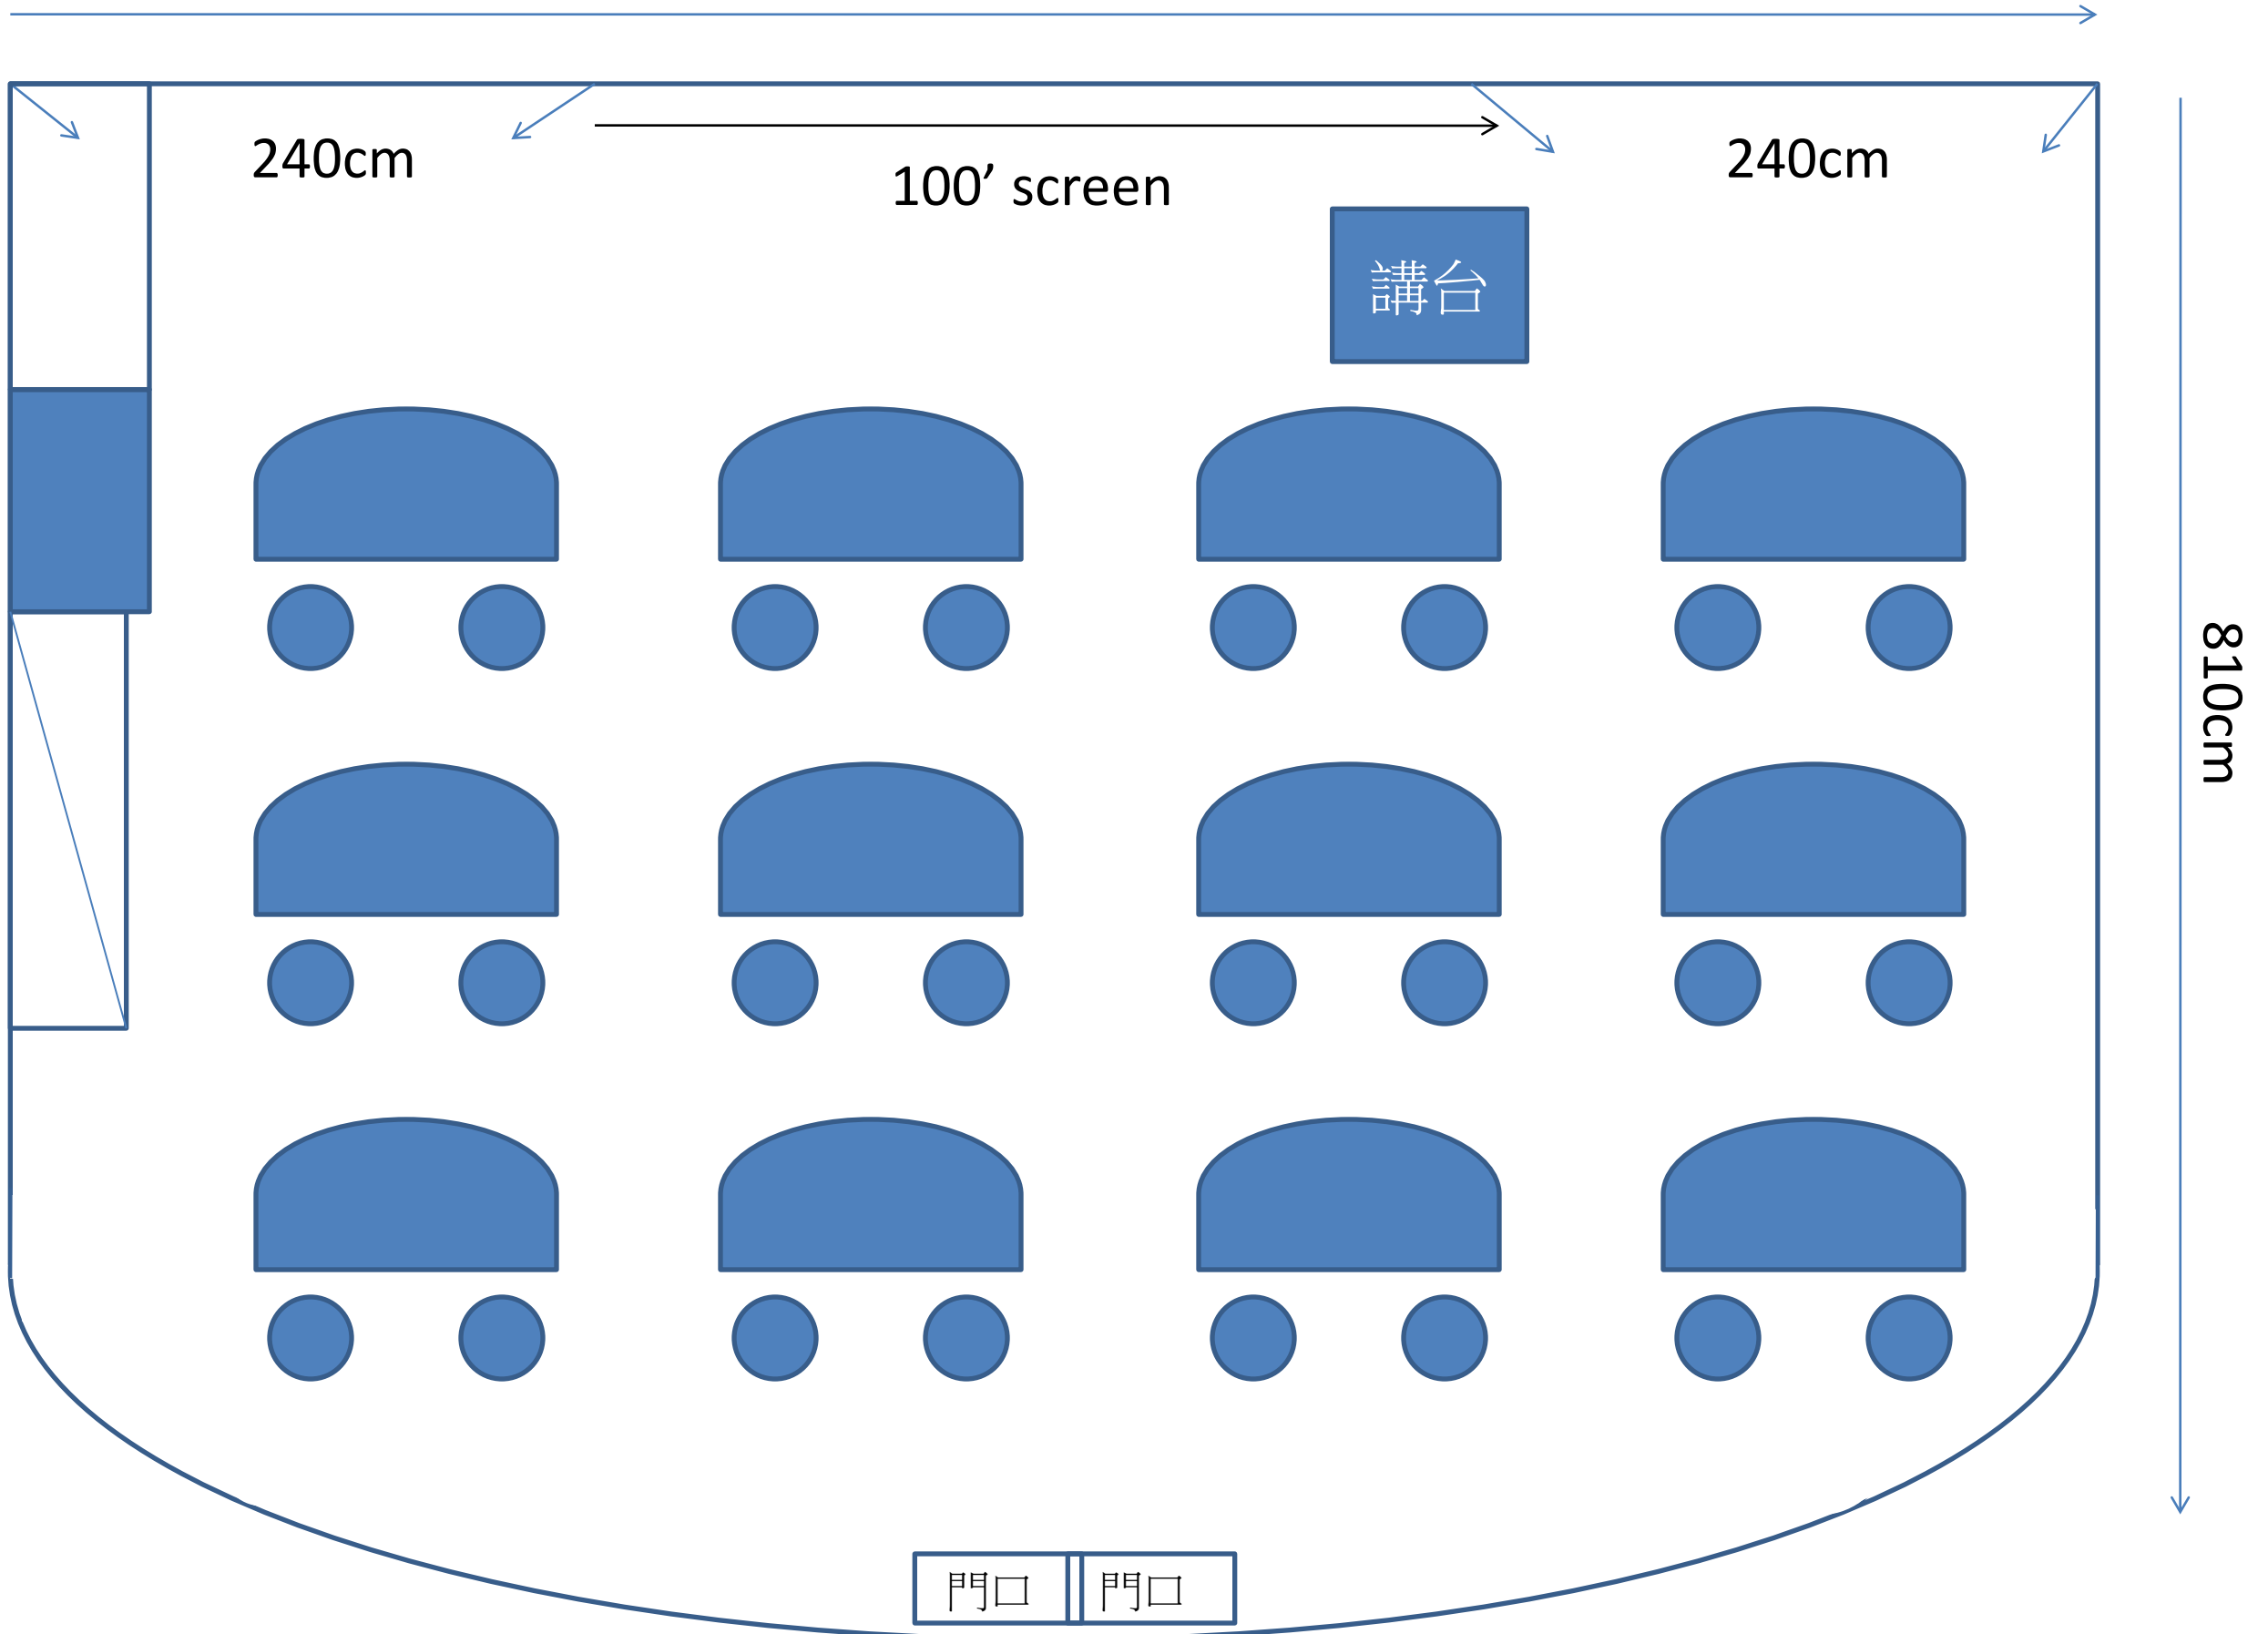

750cm

6F E會議室-分組型30人 圓桌(分五組/6人)

750cm

240cm

100' screen

240cm

講台

810cm

門口 門口

6F E會議室-劇院型50

6F E會議室-馬蹄型21人半圓桌

750cm

240cm

100' screen

240cm

講台

810cm

門口 門口

6F E會議室-教室型24人半圓桌