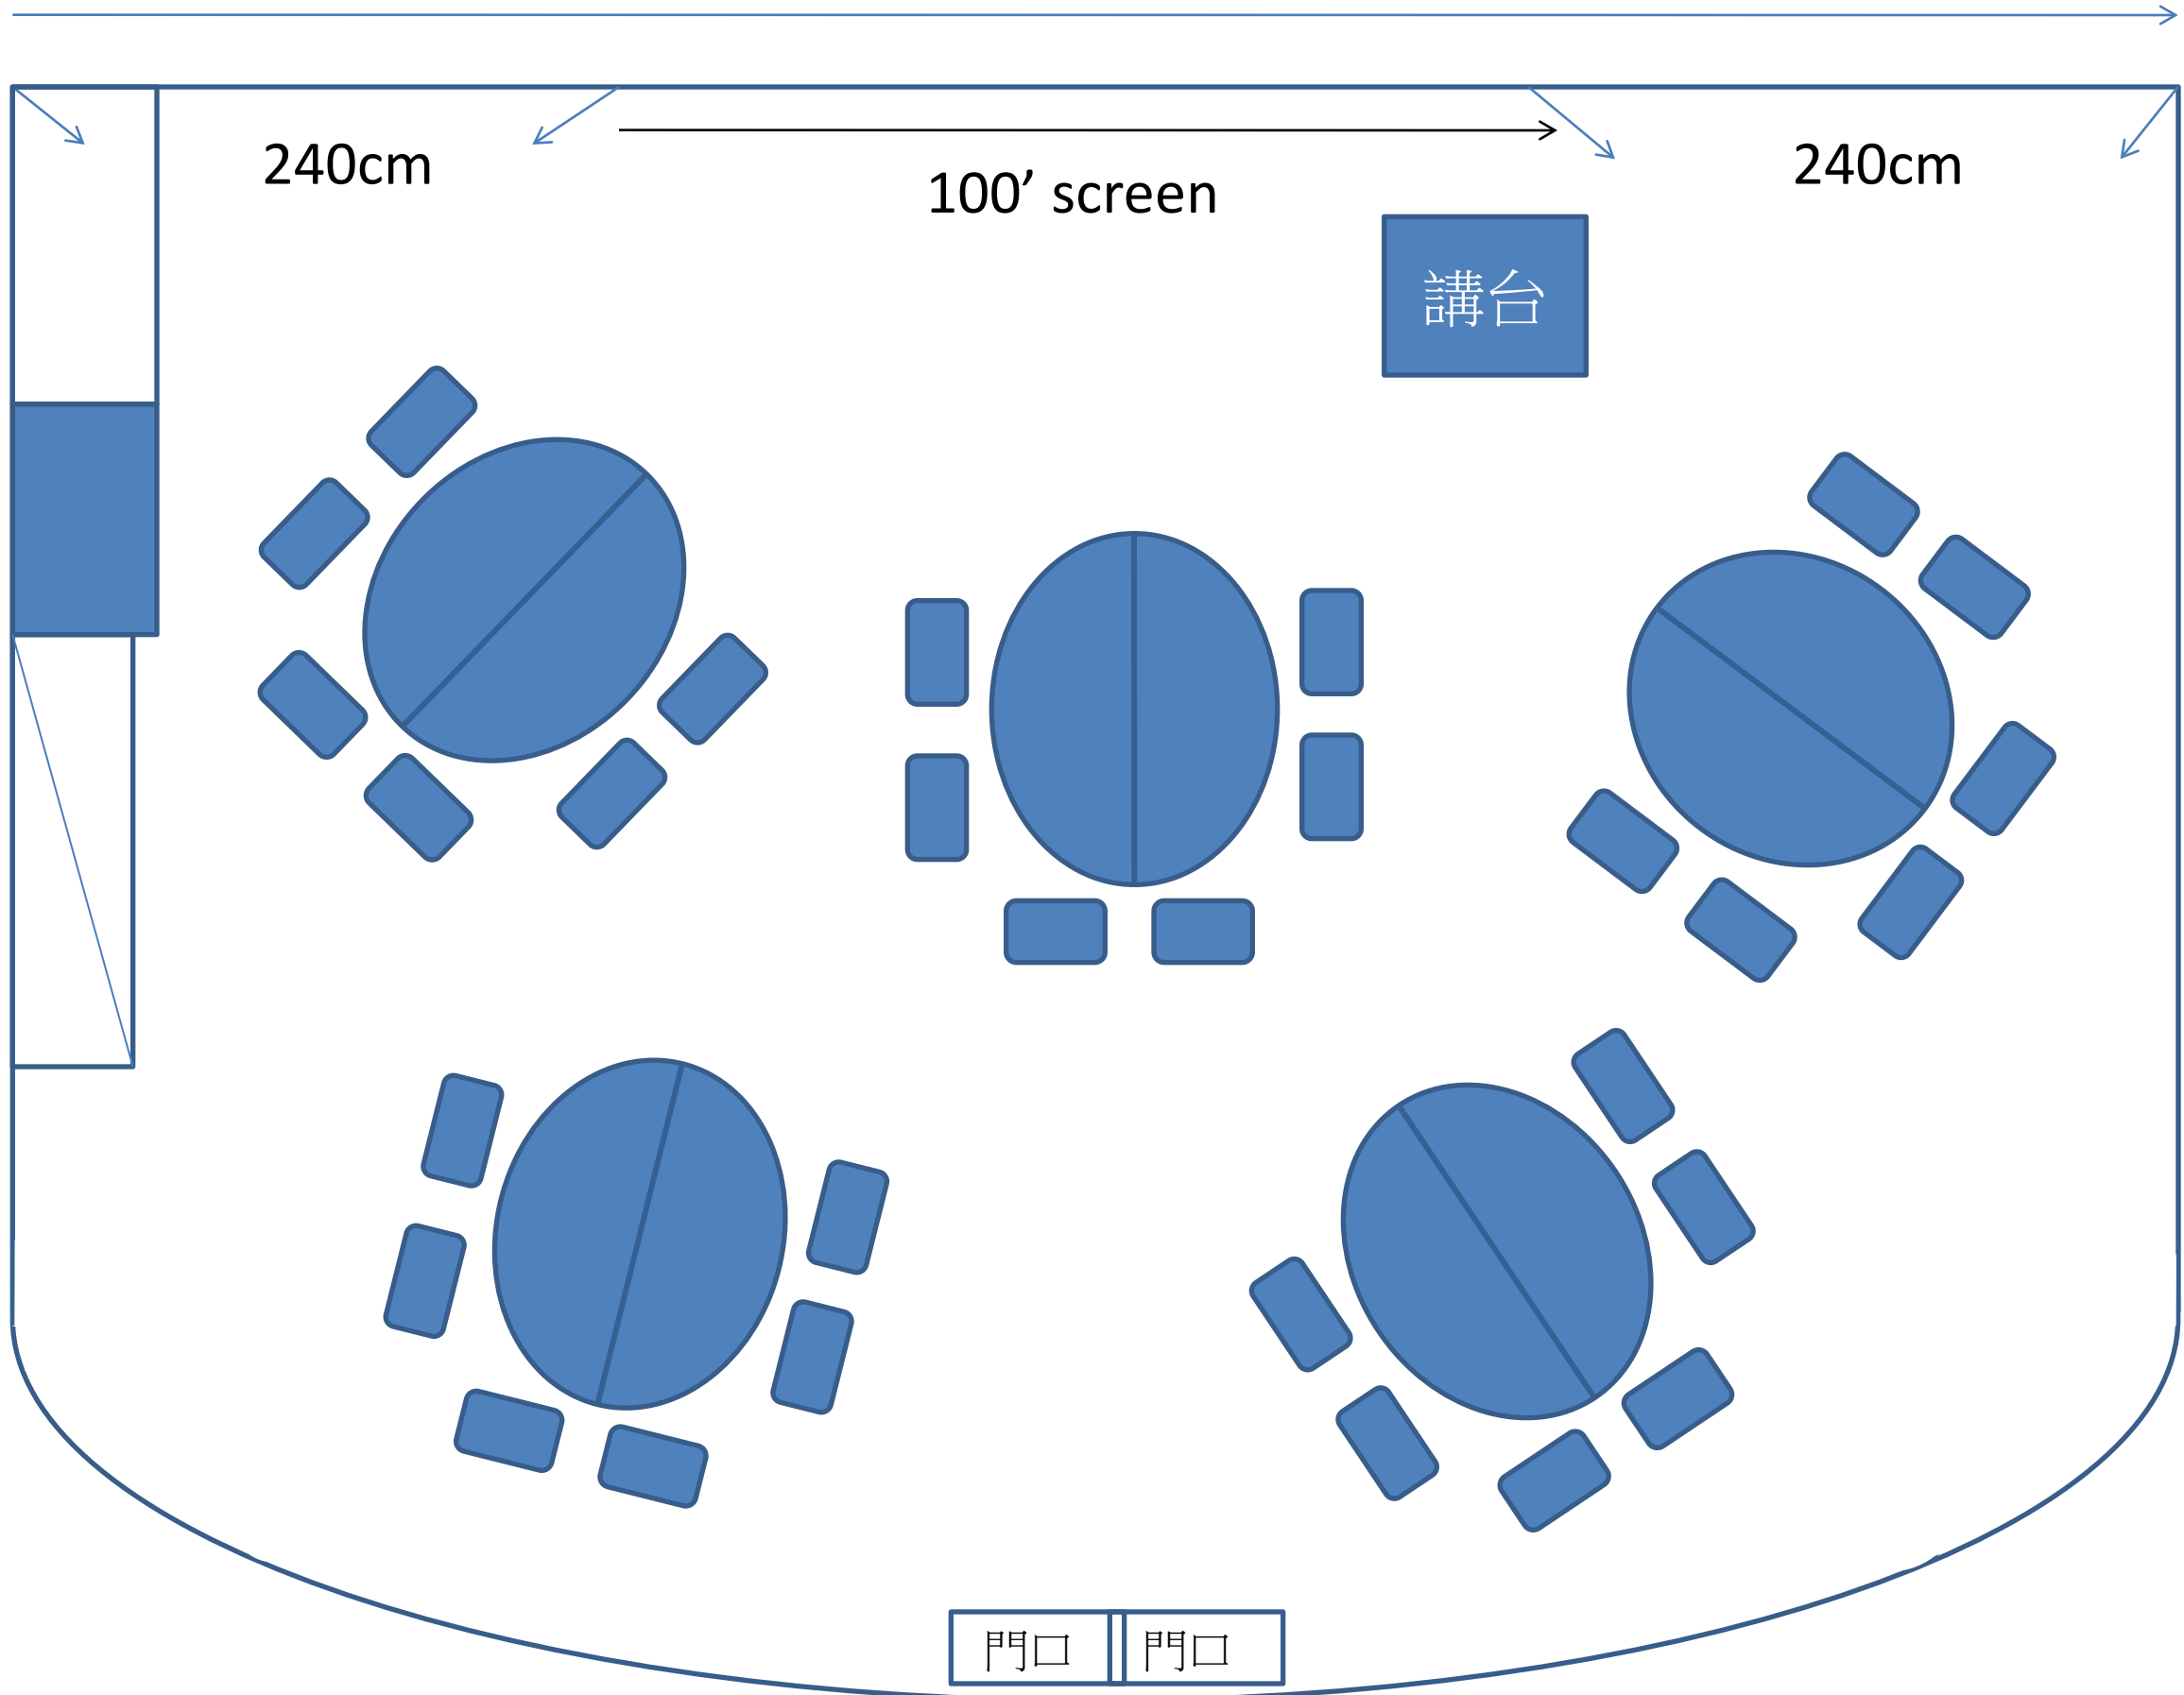

750cm

6F E會議室-分組型30人 圓桌(分五組/6人)

750cm

240cm

100' screen

240cm

講台

810cm

門口 門口

6F E會議室-劇院型50

6F E會議室-馬蹄型21人半圓桌

750cm

240cm

100' screen

240cm

講台

810cm

門口 門口

6F E會議室-教室型24人半圓桌